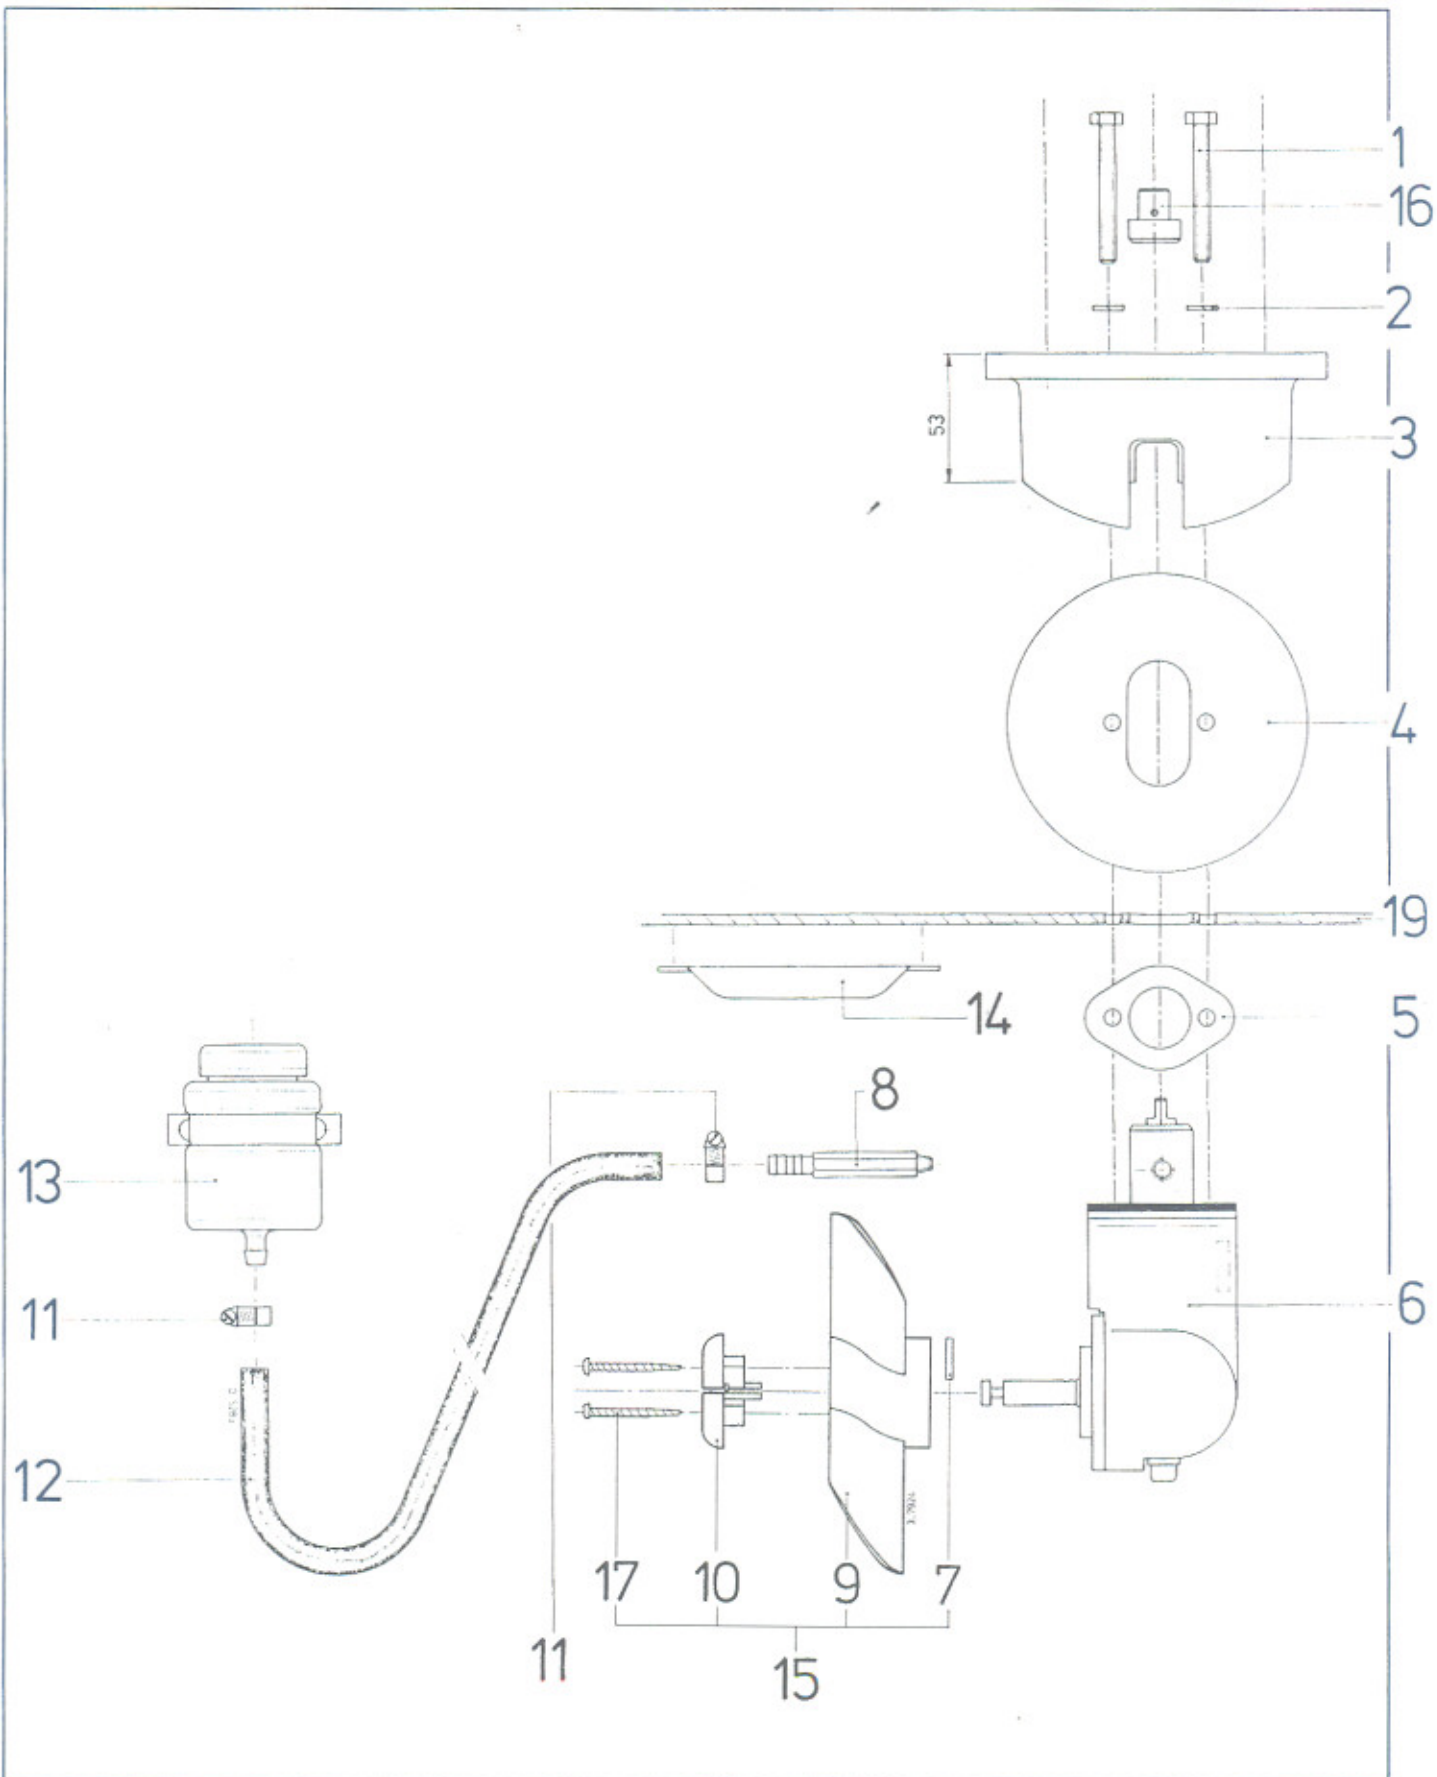

groep/ group	blz./ page	type	omschrijving/description	datum/date
2	06	BOW5012 BOW5024	Tussenflens/staartstuk/propeller Flange/tailpiece/propeller	10-06-92