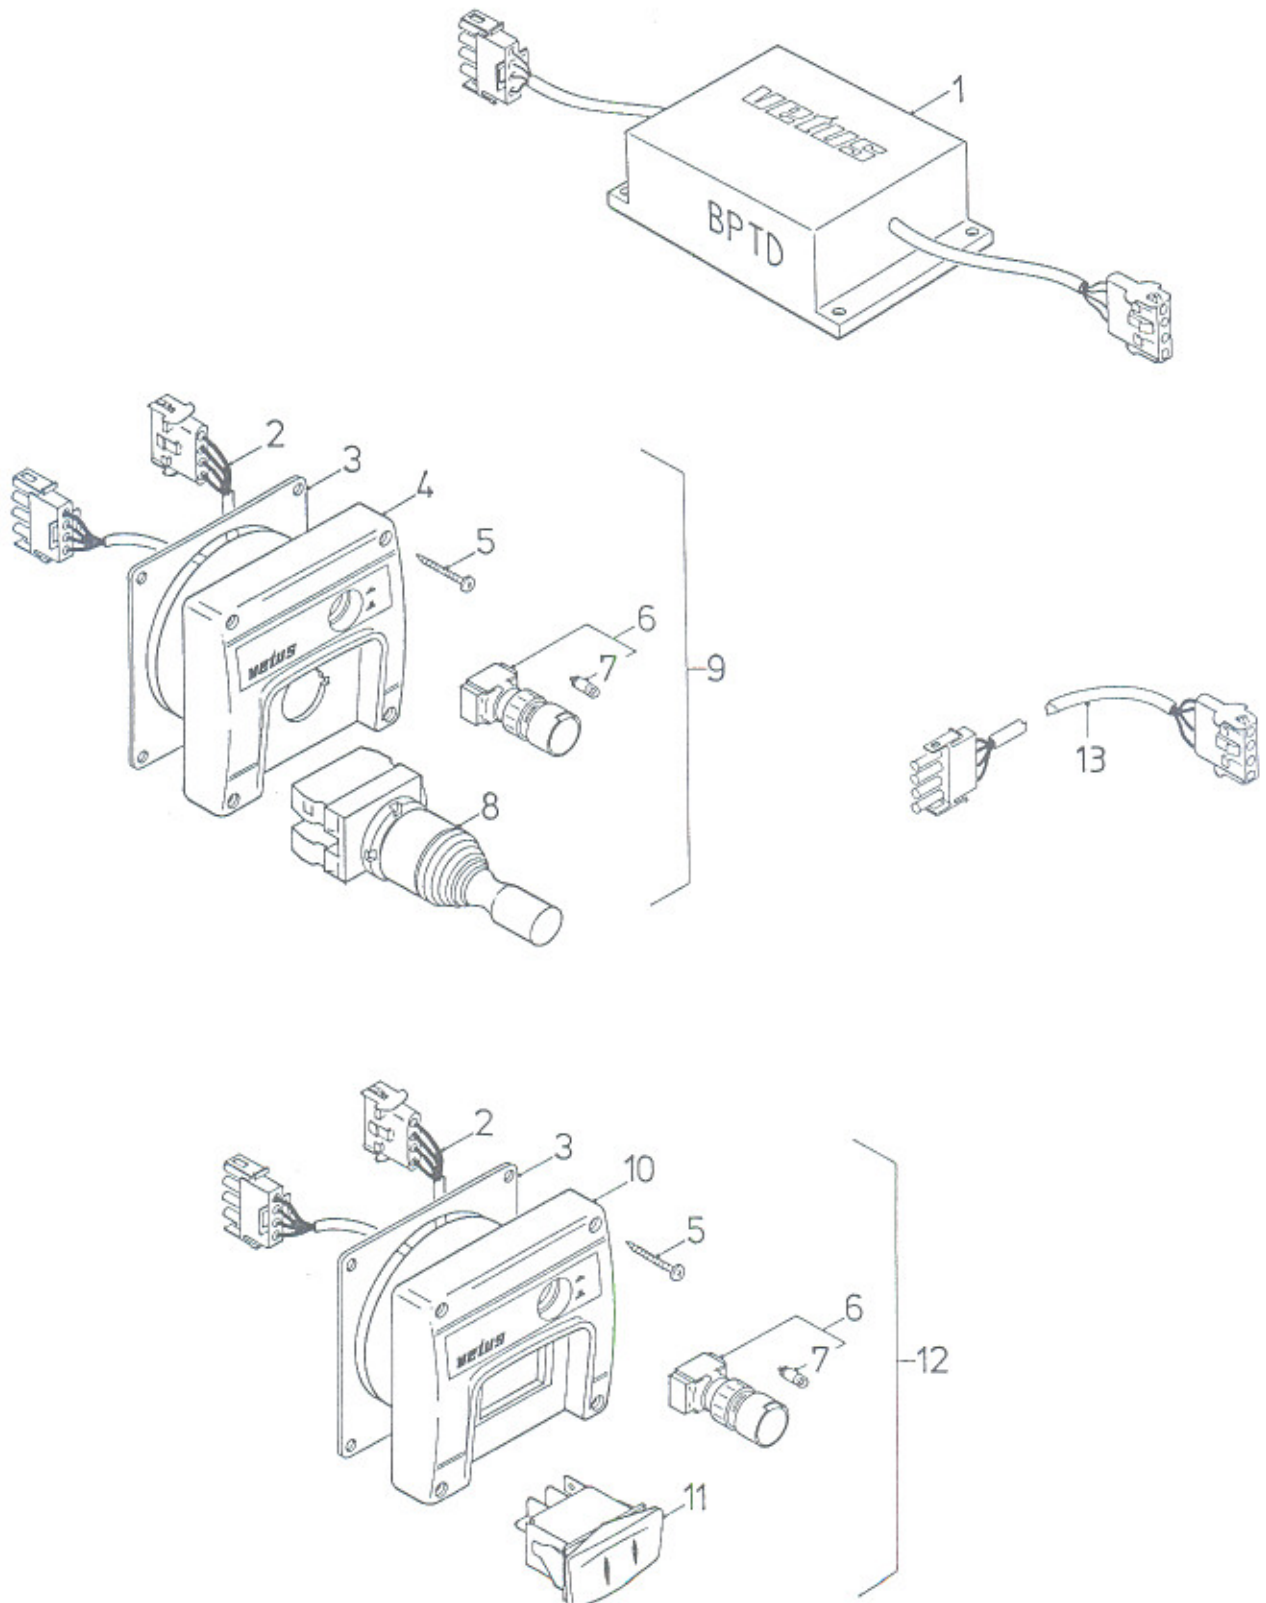

groep/ group	blz./ page	type	omschrijving/description	datum/date
2	13A	BPJ / BPS / BPTD / BP29	Boegschroef panelen + Tijdvertraging + Tussenkabel Bow prop control panels + Time laps + Extension cable	29-09-98