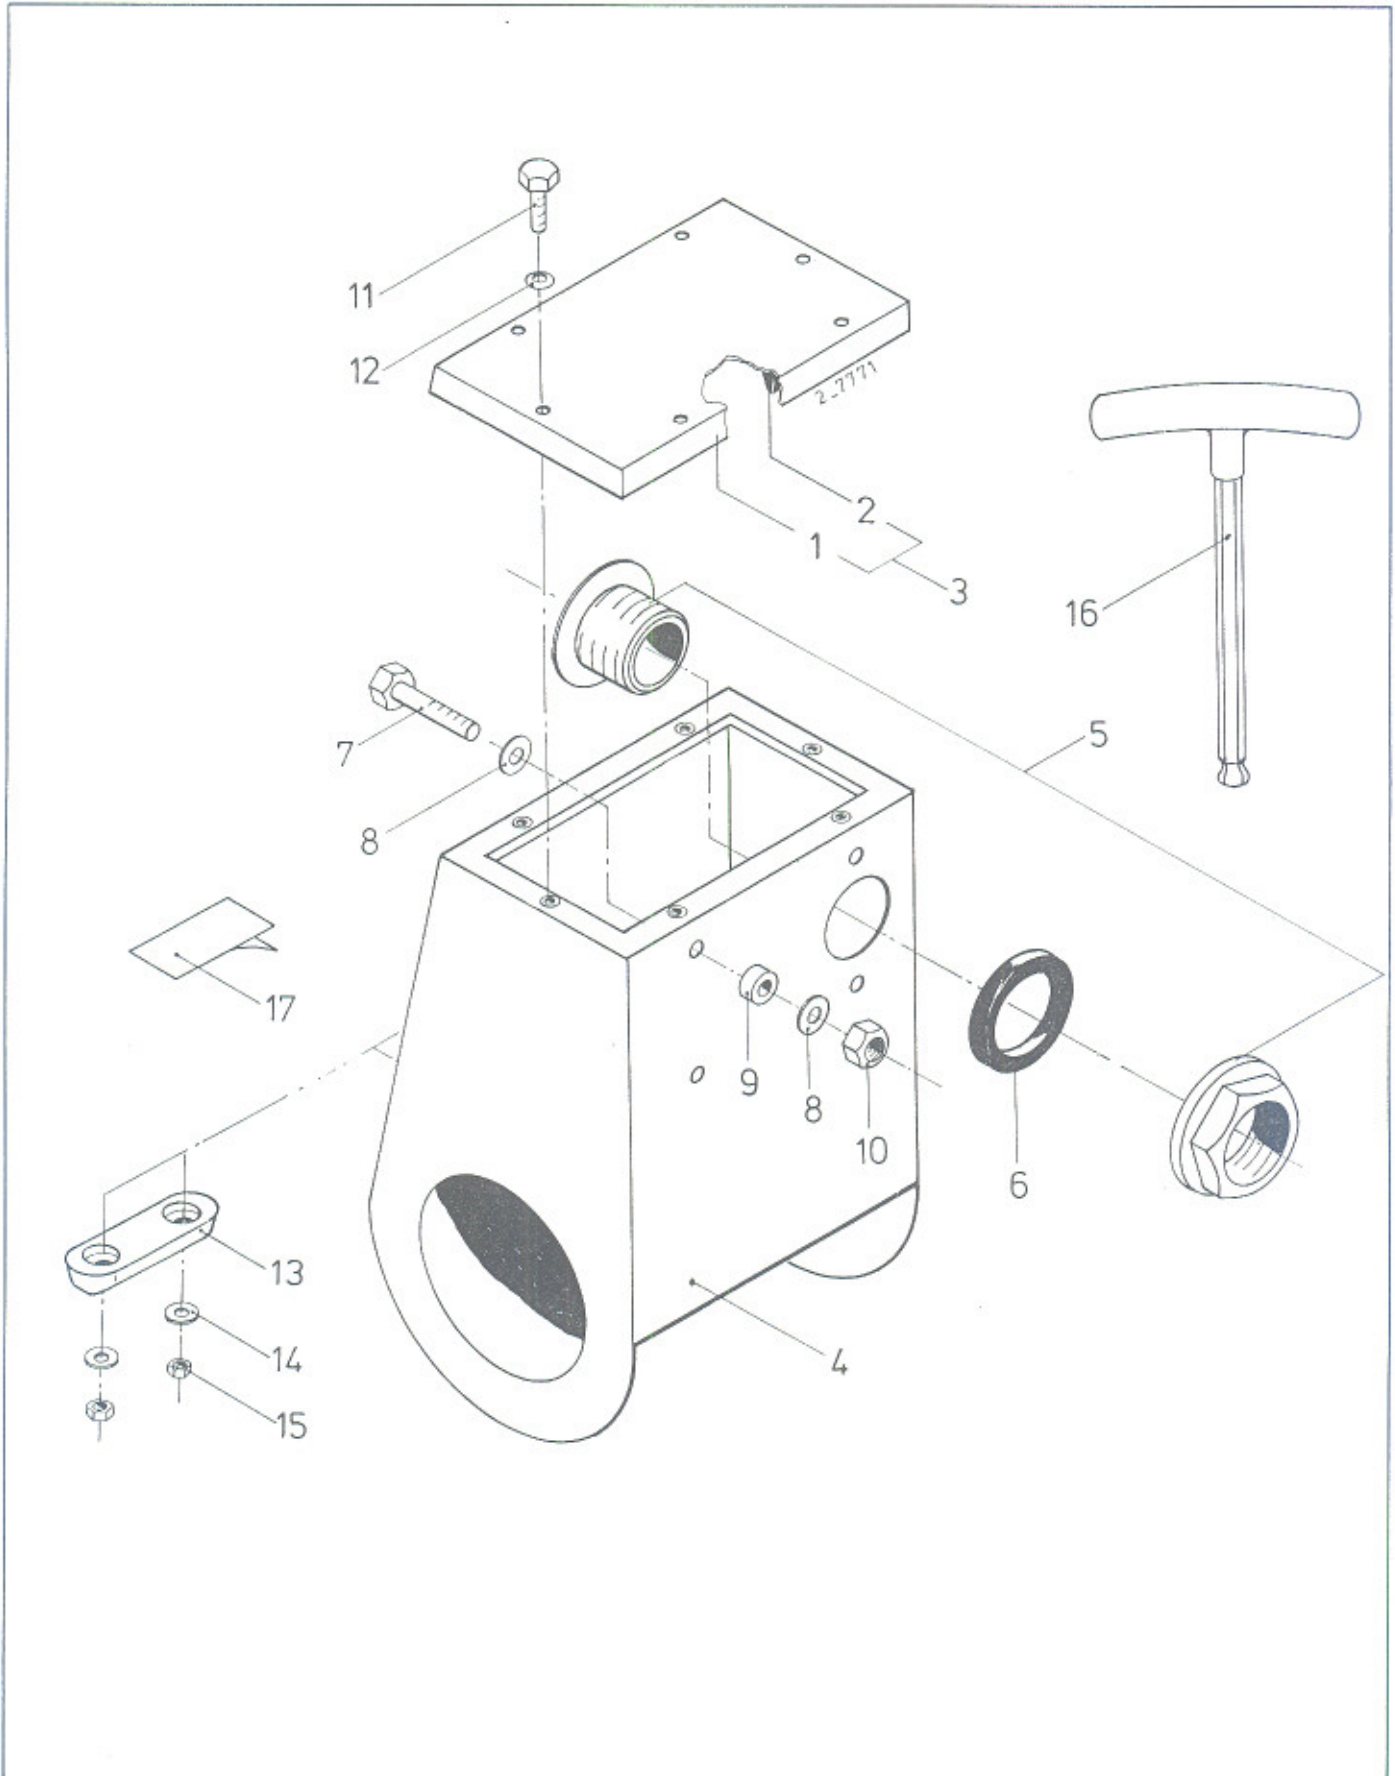

groep/ group	blz./ page	type	omschrijving/description	datum/date
2	11	HEK45 HEK45	Hekschroef omkasting Stern thruster housing	01-12-91