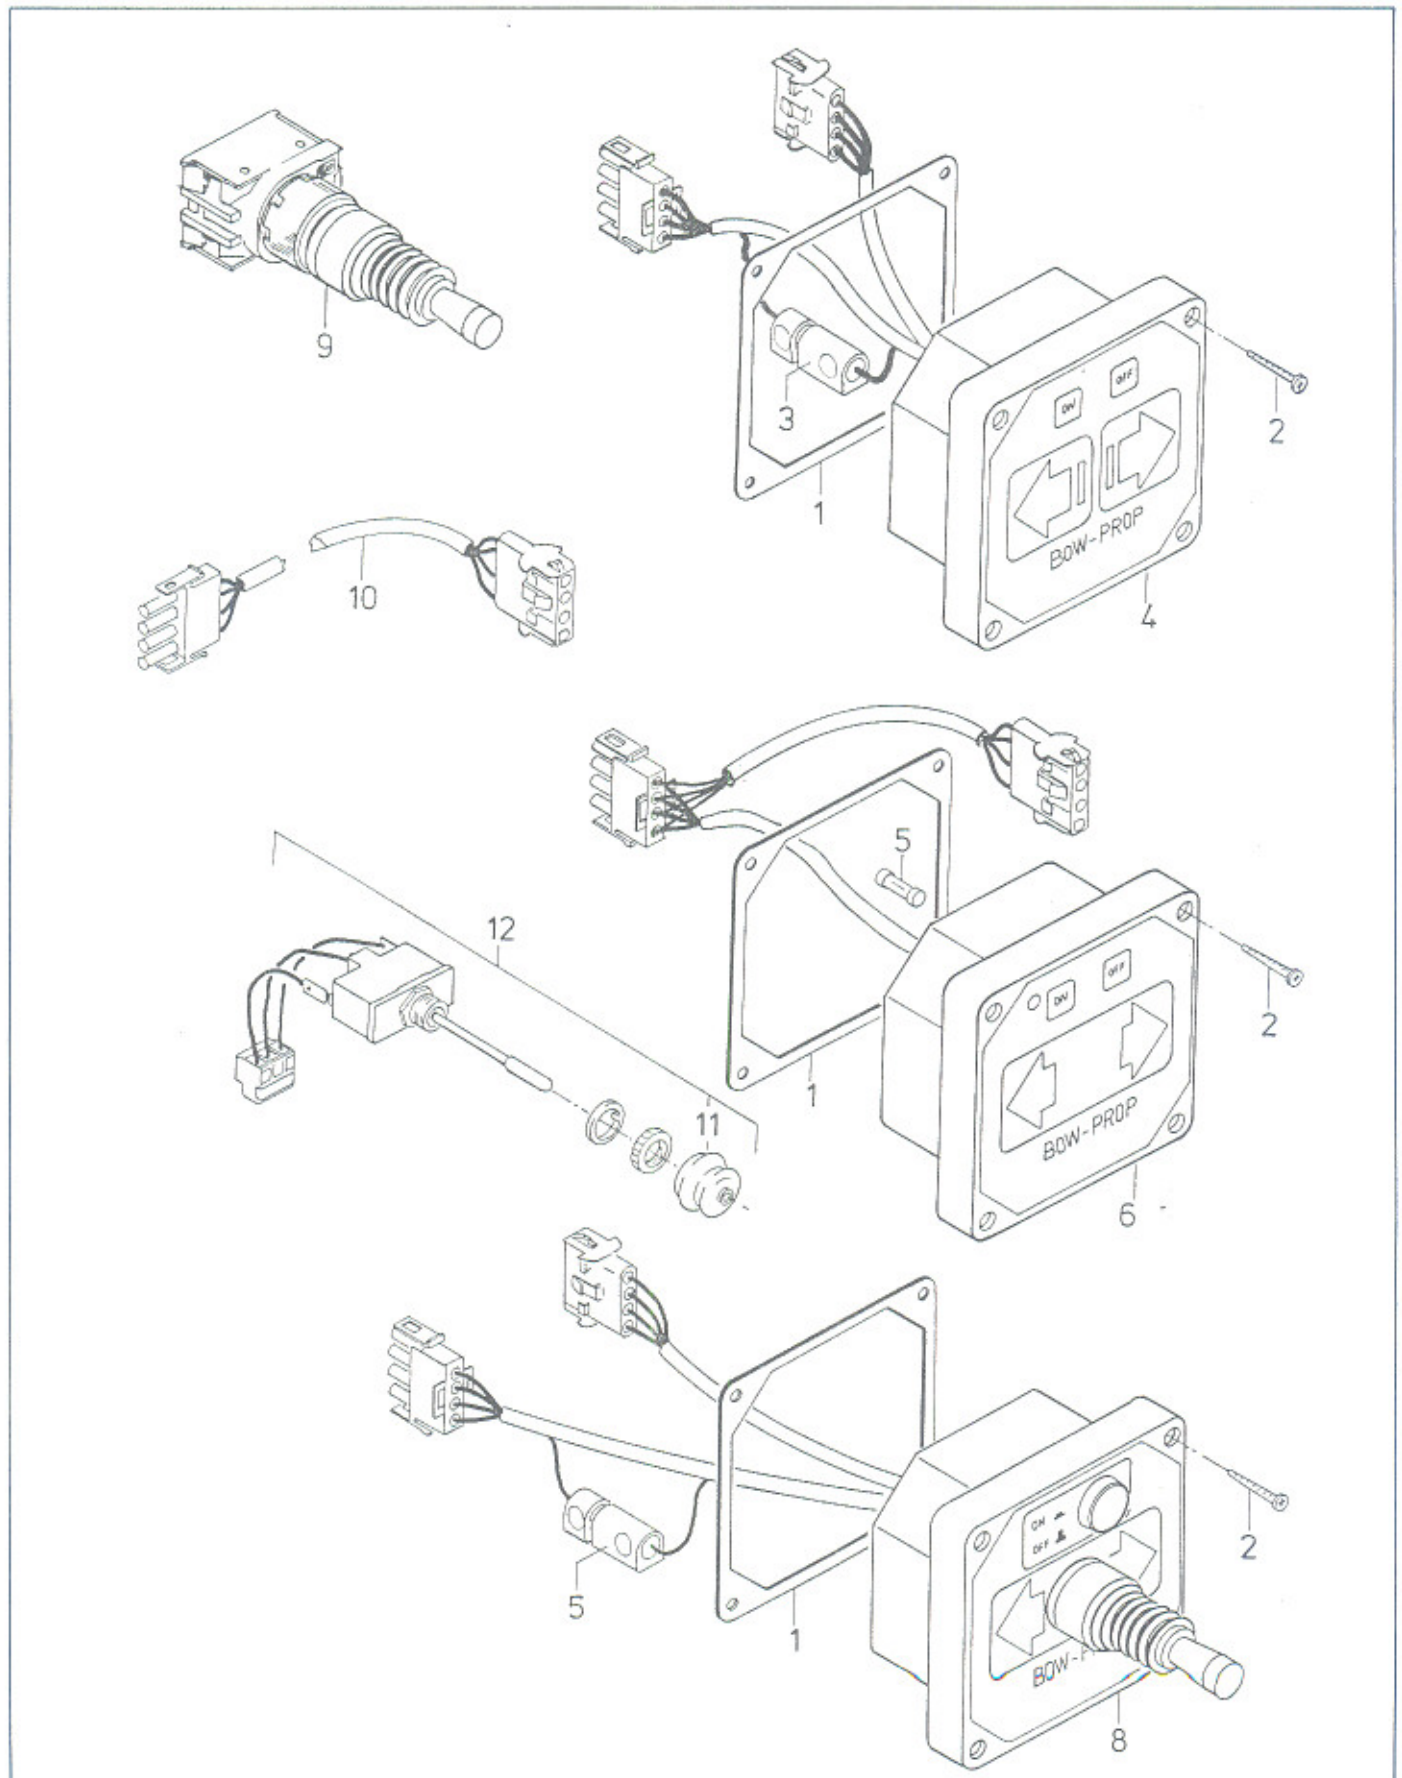

groep/ group	blz./ page	type	omschrijving/description	datum/date
2	13	PANBS2/PANBS3 PANBS4	Boegschroef panelen Bow prop control panels	19-03-98