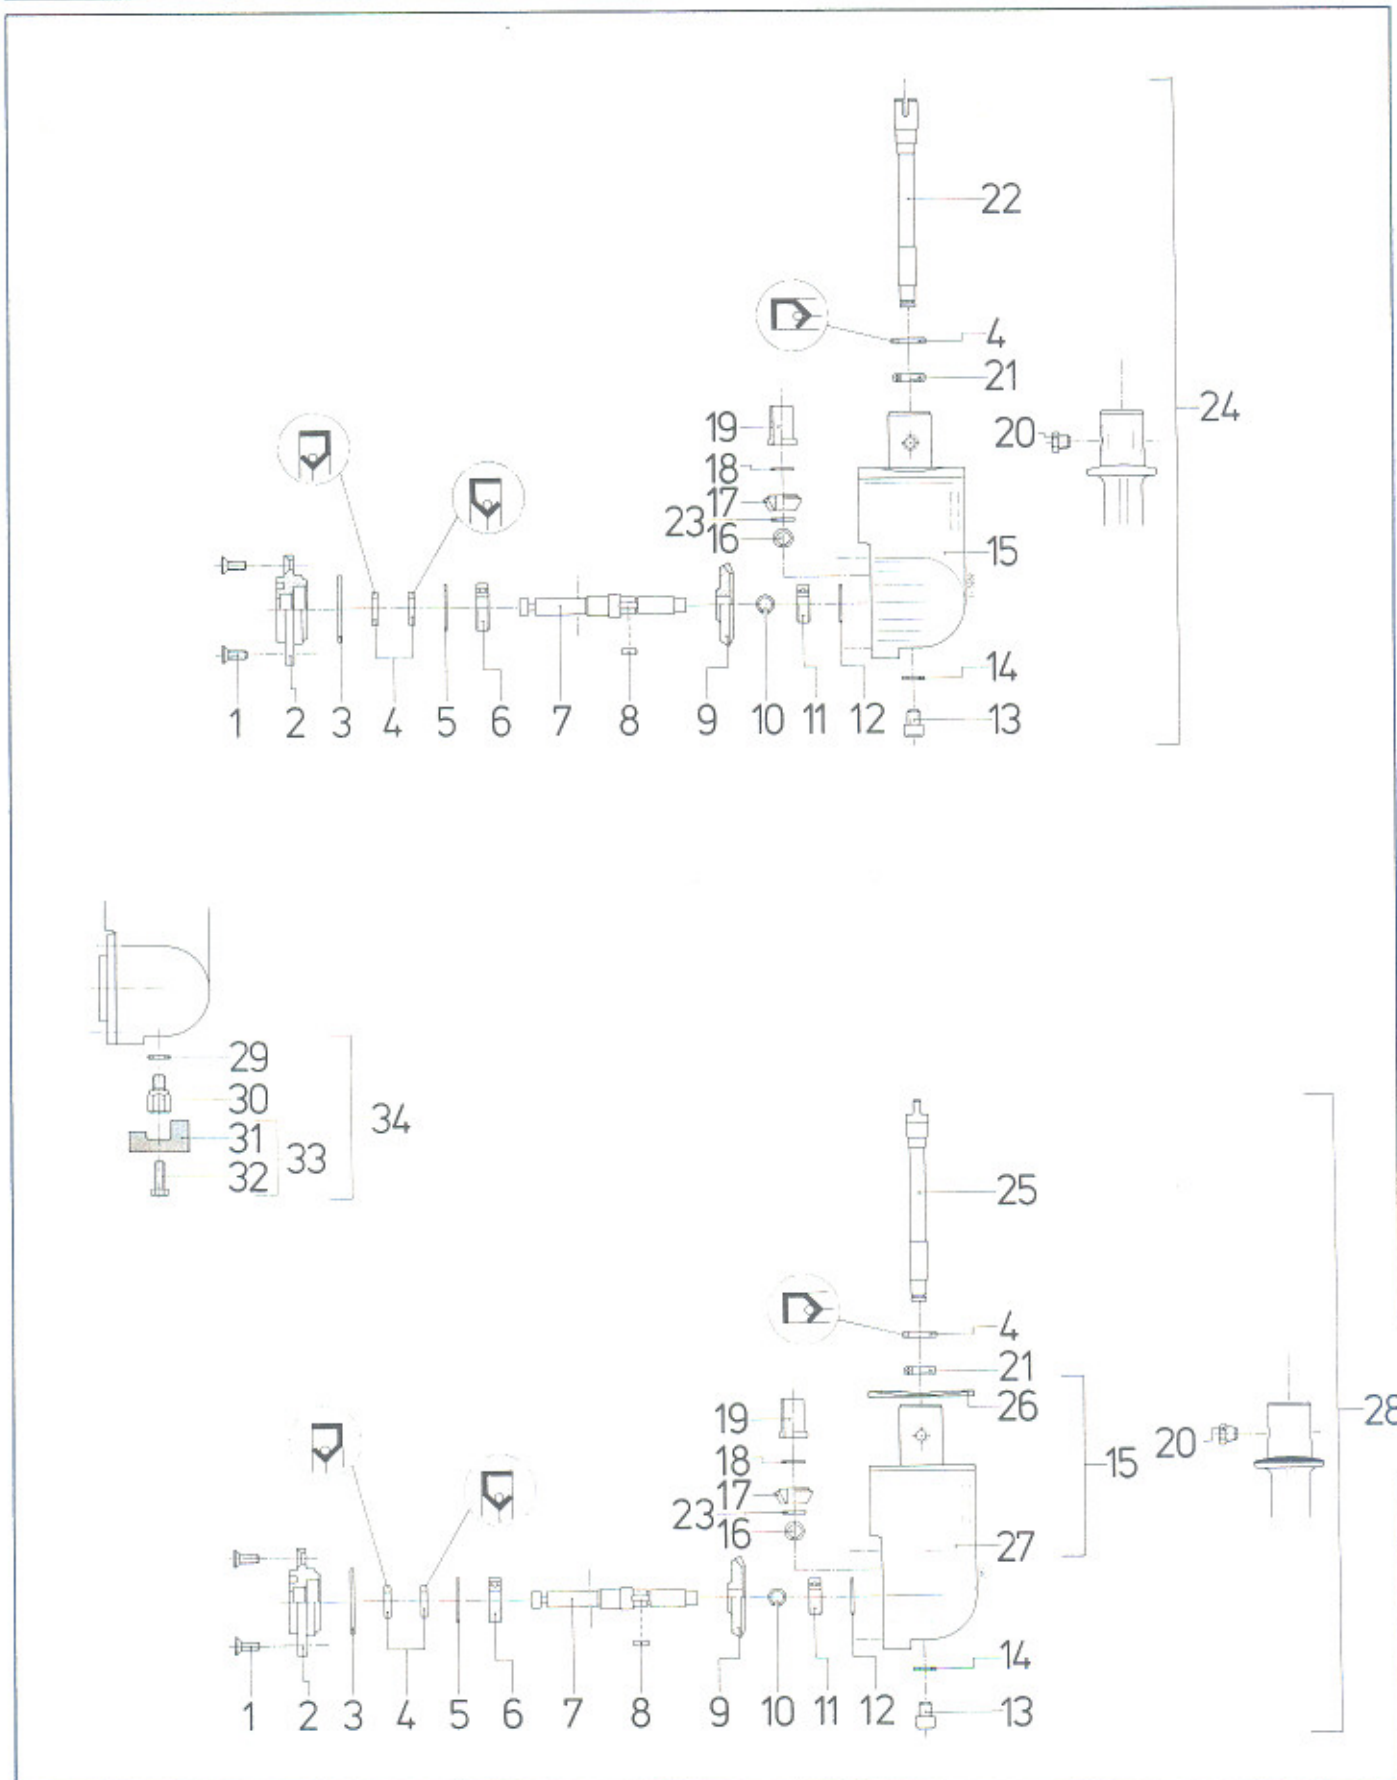

* Vanaf 1-6-86 tot 1-2-90

* From 1-6-86 till 1-2-90

** Vanaf 1-2-90

** From 1-2-90

*** Vanaf 1-10-90

*** From 1-10-90

groep/ group	blz./ page	type	omschrijving/description	datum/date
2	07	B0W4512/B0W4524 B0W5012/B0W5024	Staatstuk Tailpiece	01-11-90