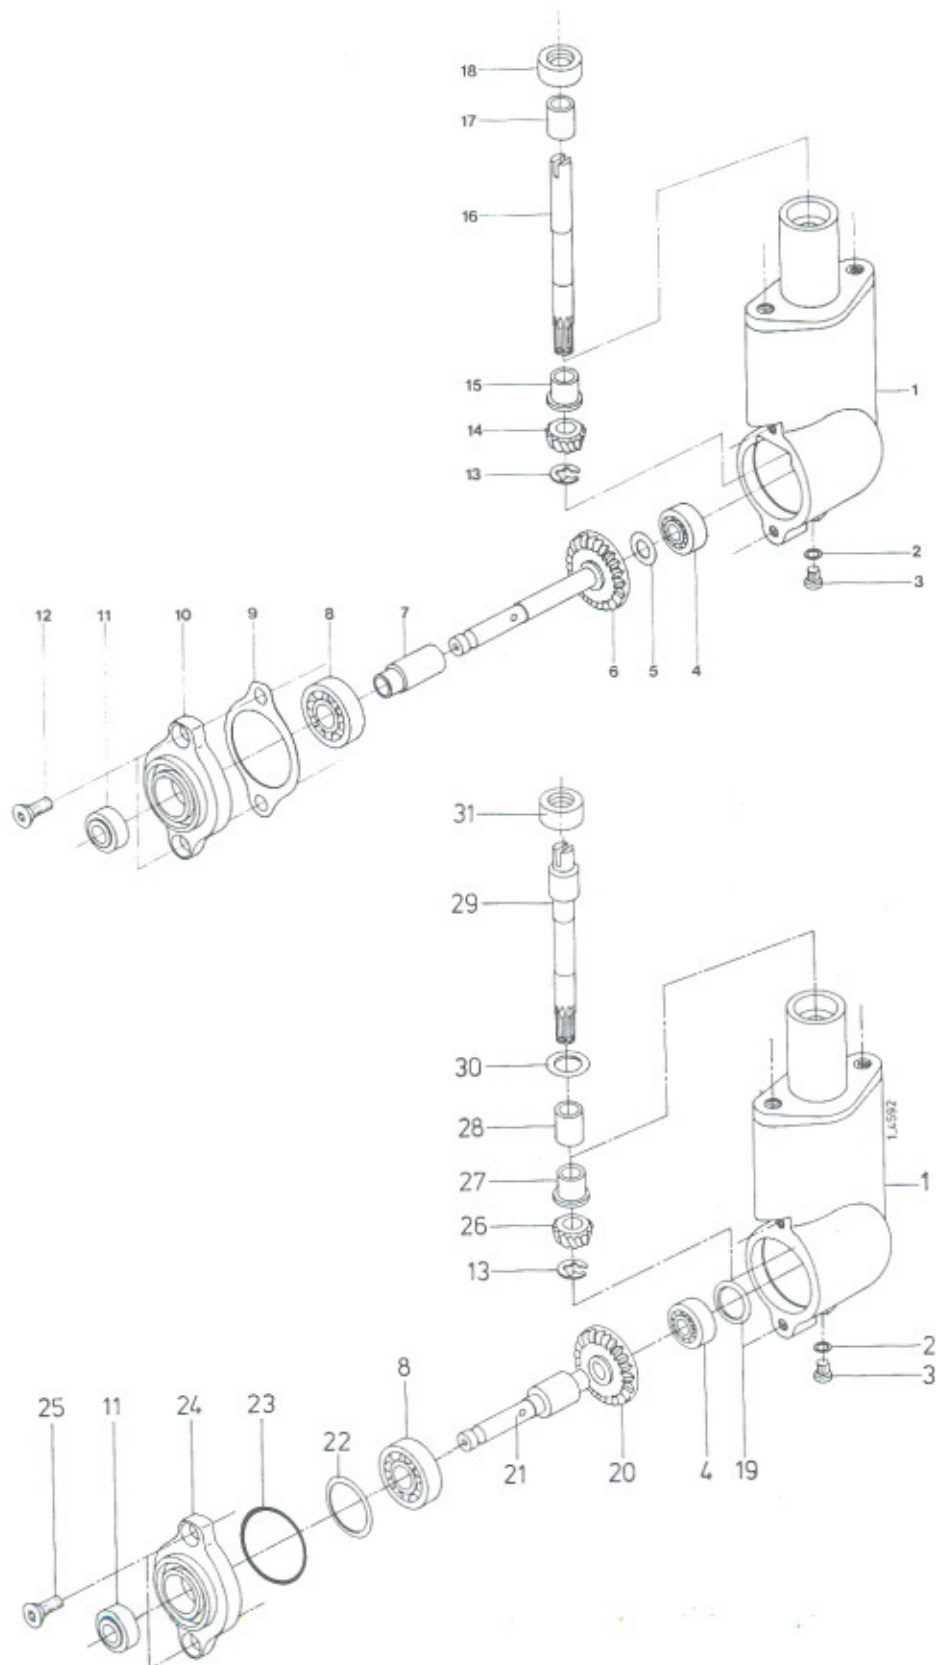

groep/ group	blz./ page	type	omschrijving/description	datum/date
2	02	BSCHROEF BSCHR24	Staatstuk Tailpiece	01-11-90