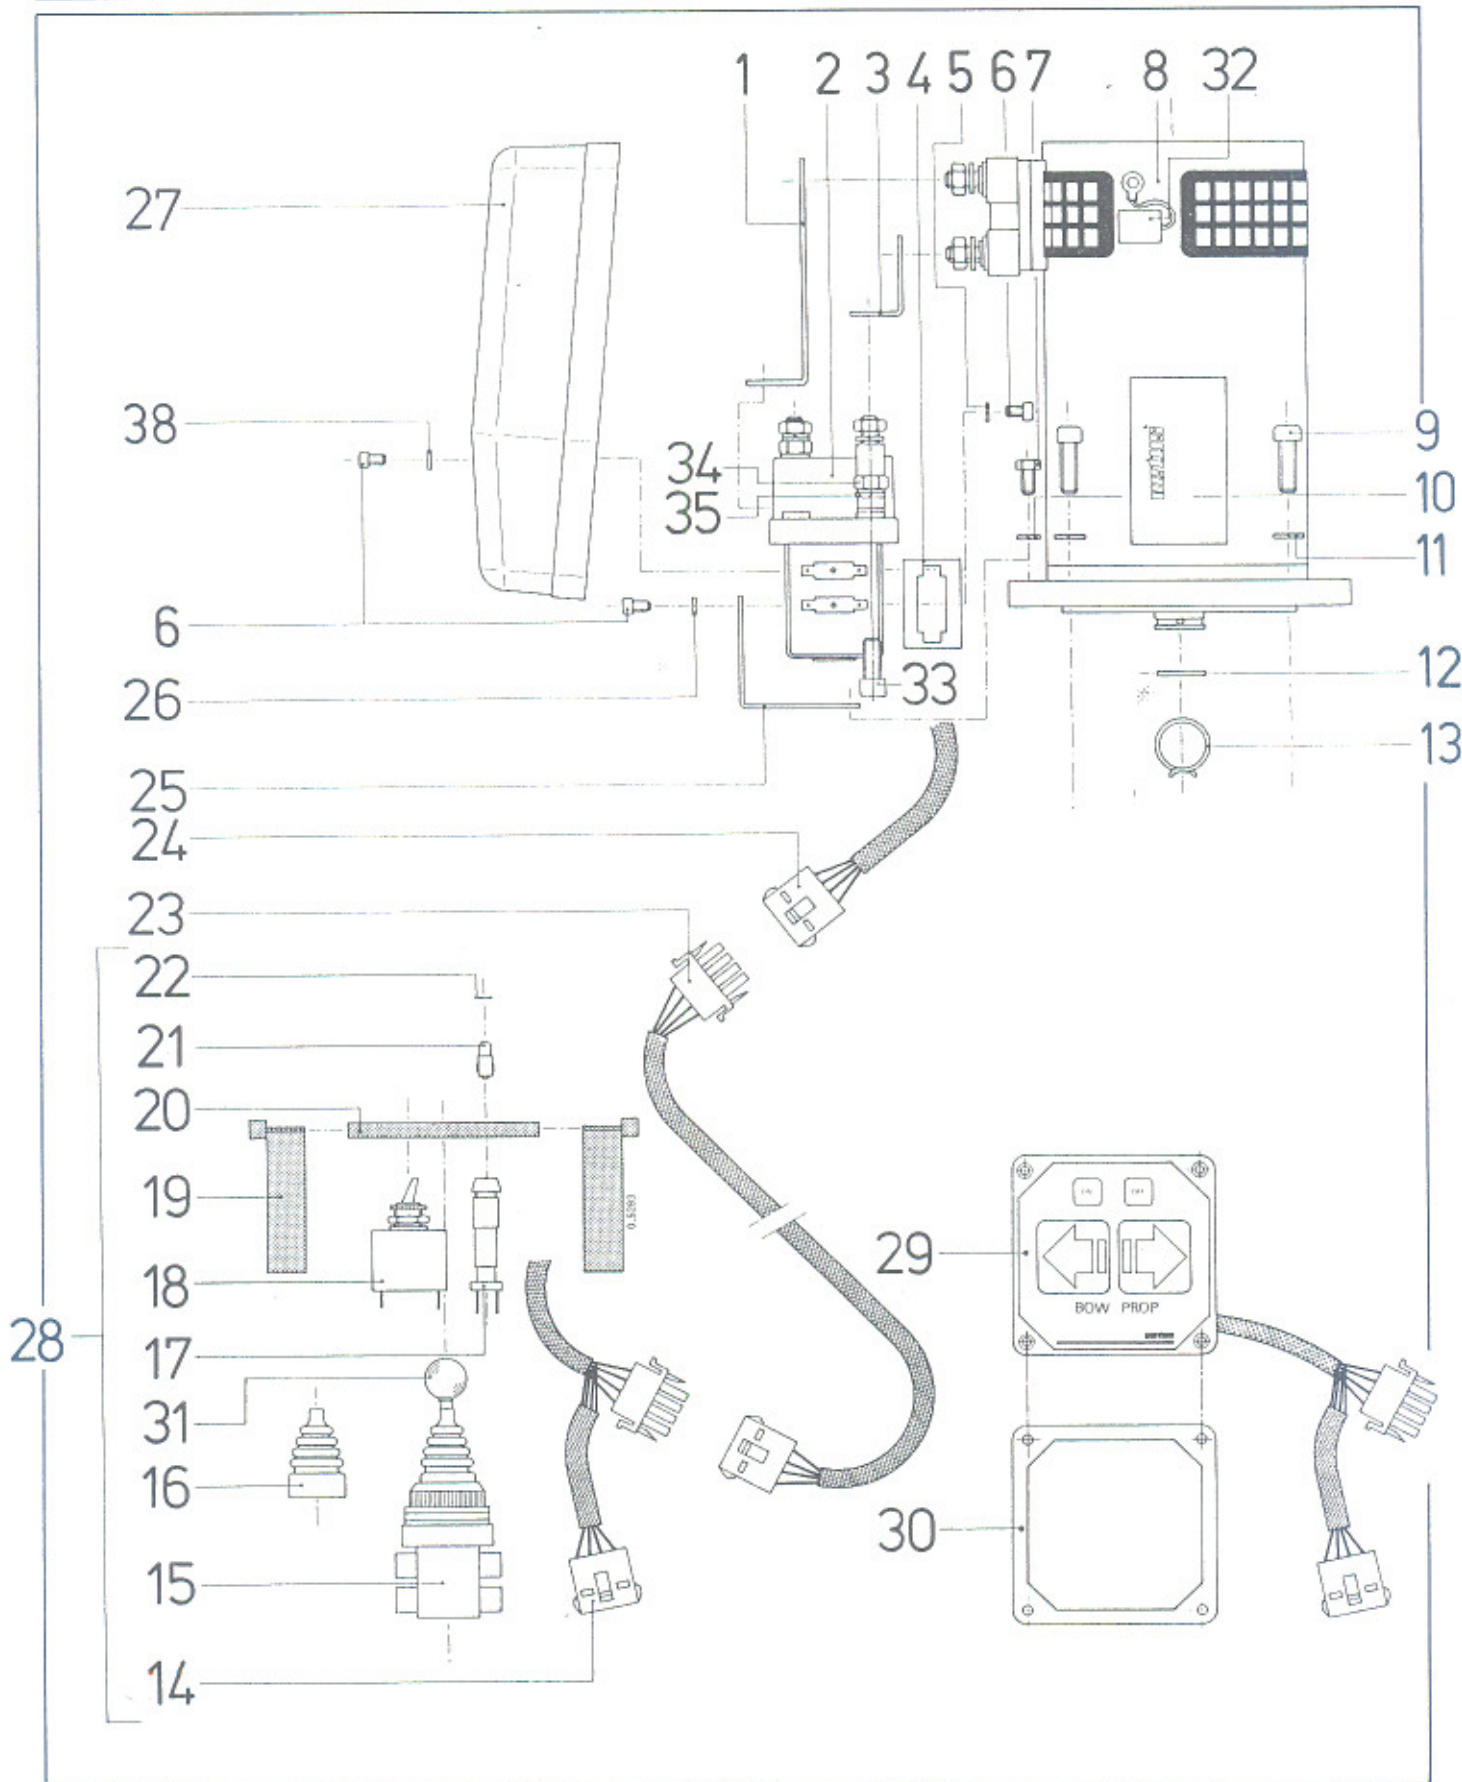

* Tot 1-3-93

* Till 1-3-93

** Tot 1-3-89

** Till 1-3-89

*** Van 1-3-89 tot 1-7-93

*** From 1-3-89 till 1-7-93

groep/ group	blz./ page	type	omschrijving/description	datum/date
2	03	B0W4512 B0W4524	Electromotor/bedieningspaneel Electric motor/control panel	01-11-90