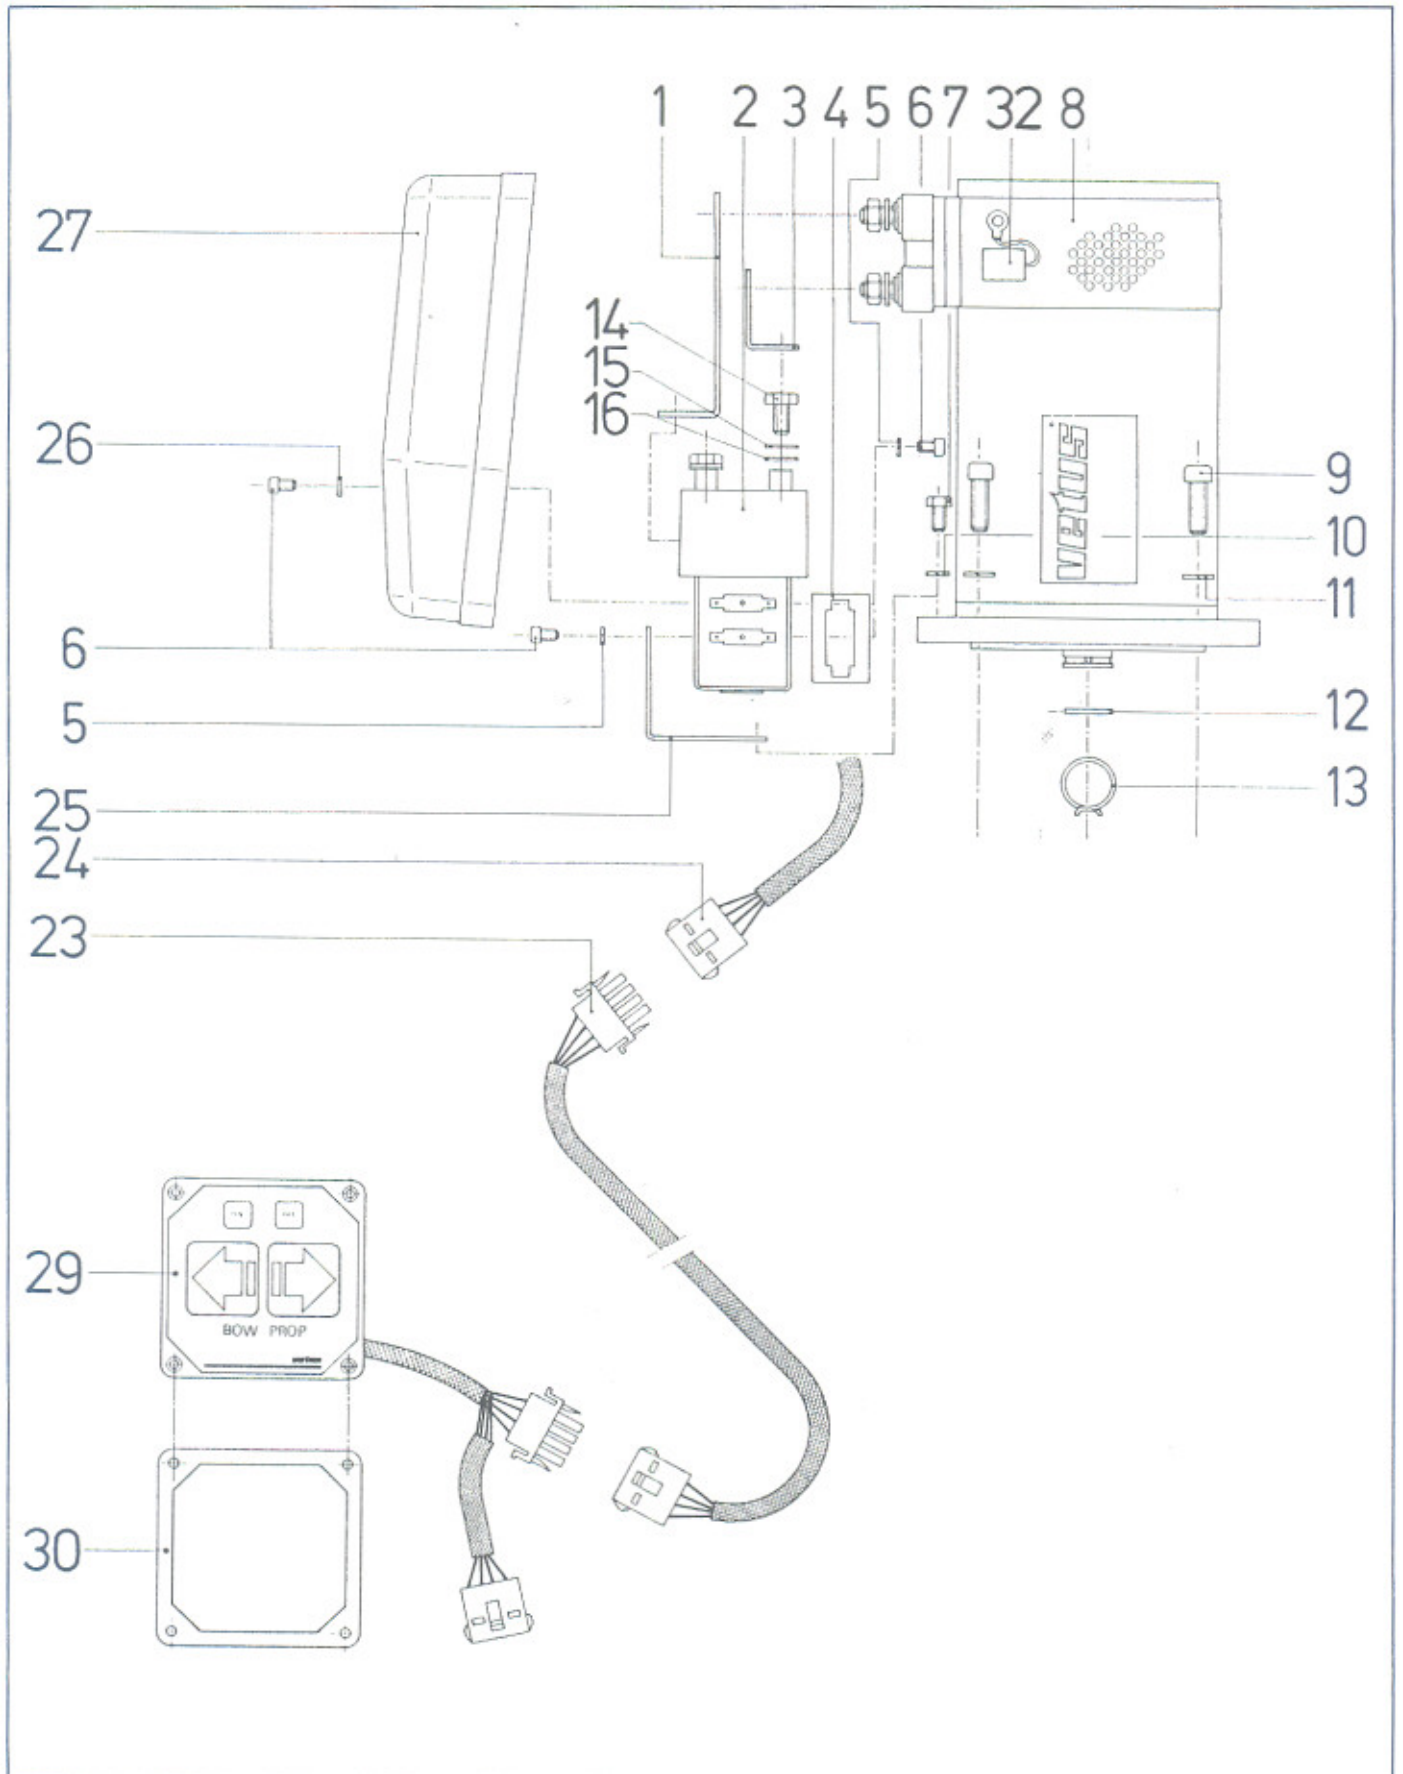

* Van 1-3-93 tot 1-4-95

* From 1-3-93 till 1-4-95

** Tot 1-7-93

** Till 1-7-93

*** Van 1-7-93 tot 1-1-96

*** From 1-7-93 till 1-1-96

groep/ group	blz./ page	type	omschrijving/description	datum/date
2	05	BOW5012 BOW5024	Electromotor/bedieningspaneel Electric motor/control panel	01-11-90