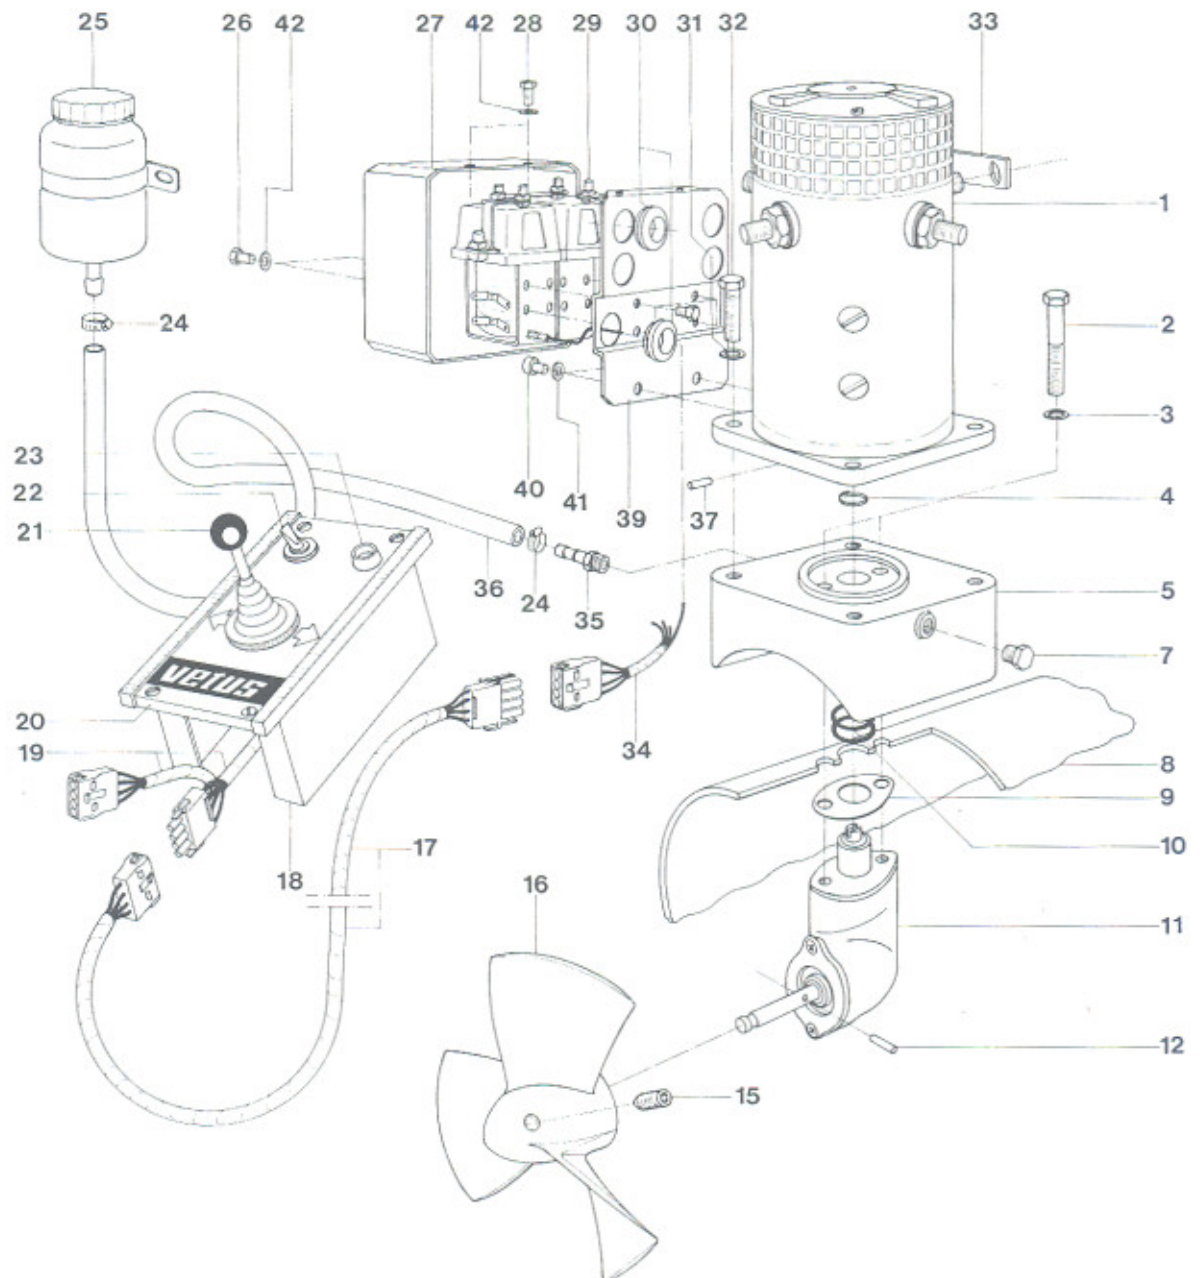

groep/ group	blz./ page	type	omschrijving/description	datum/date
2	01	BSCHROEF BSCHR24	Motor/bed. paneel/flens/staartstuk Motor/con. panel/flange/tailpiece	01-11-90