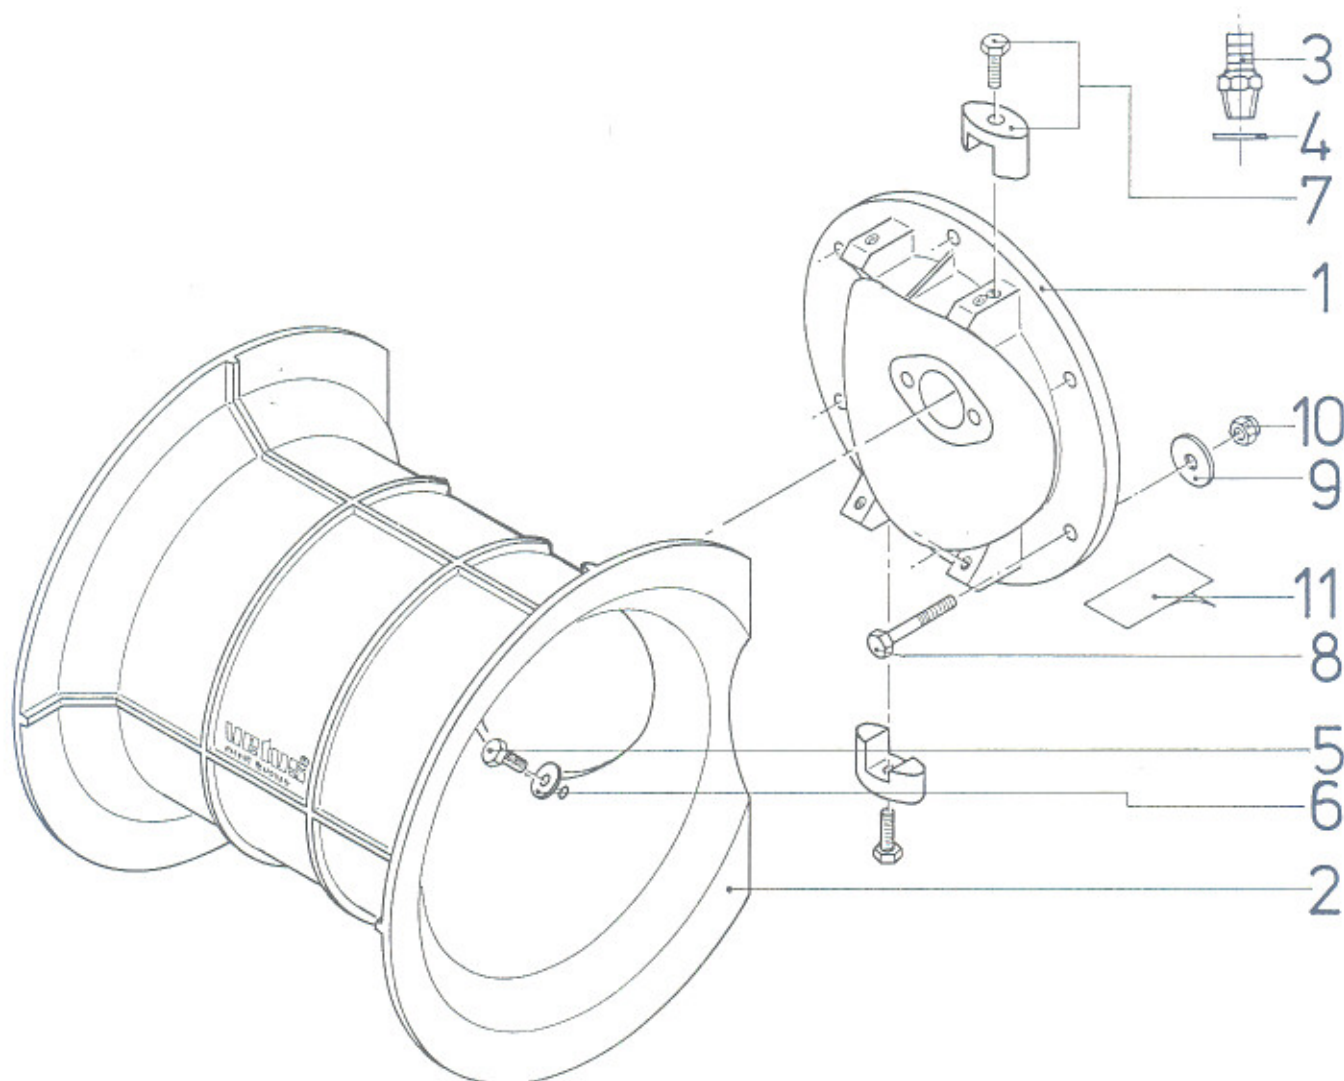

groep/ group	blz./ page	type	omschrijving/description	datum/date
2	12	STERN5080 STERN5080	Montageset voor hekschroef 50/80kgf Mounting set for sternthruster 50/80kgf	17-03-98