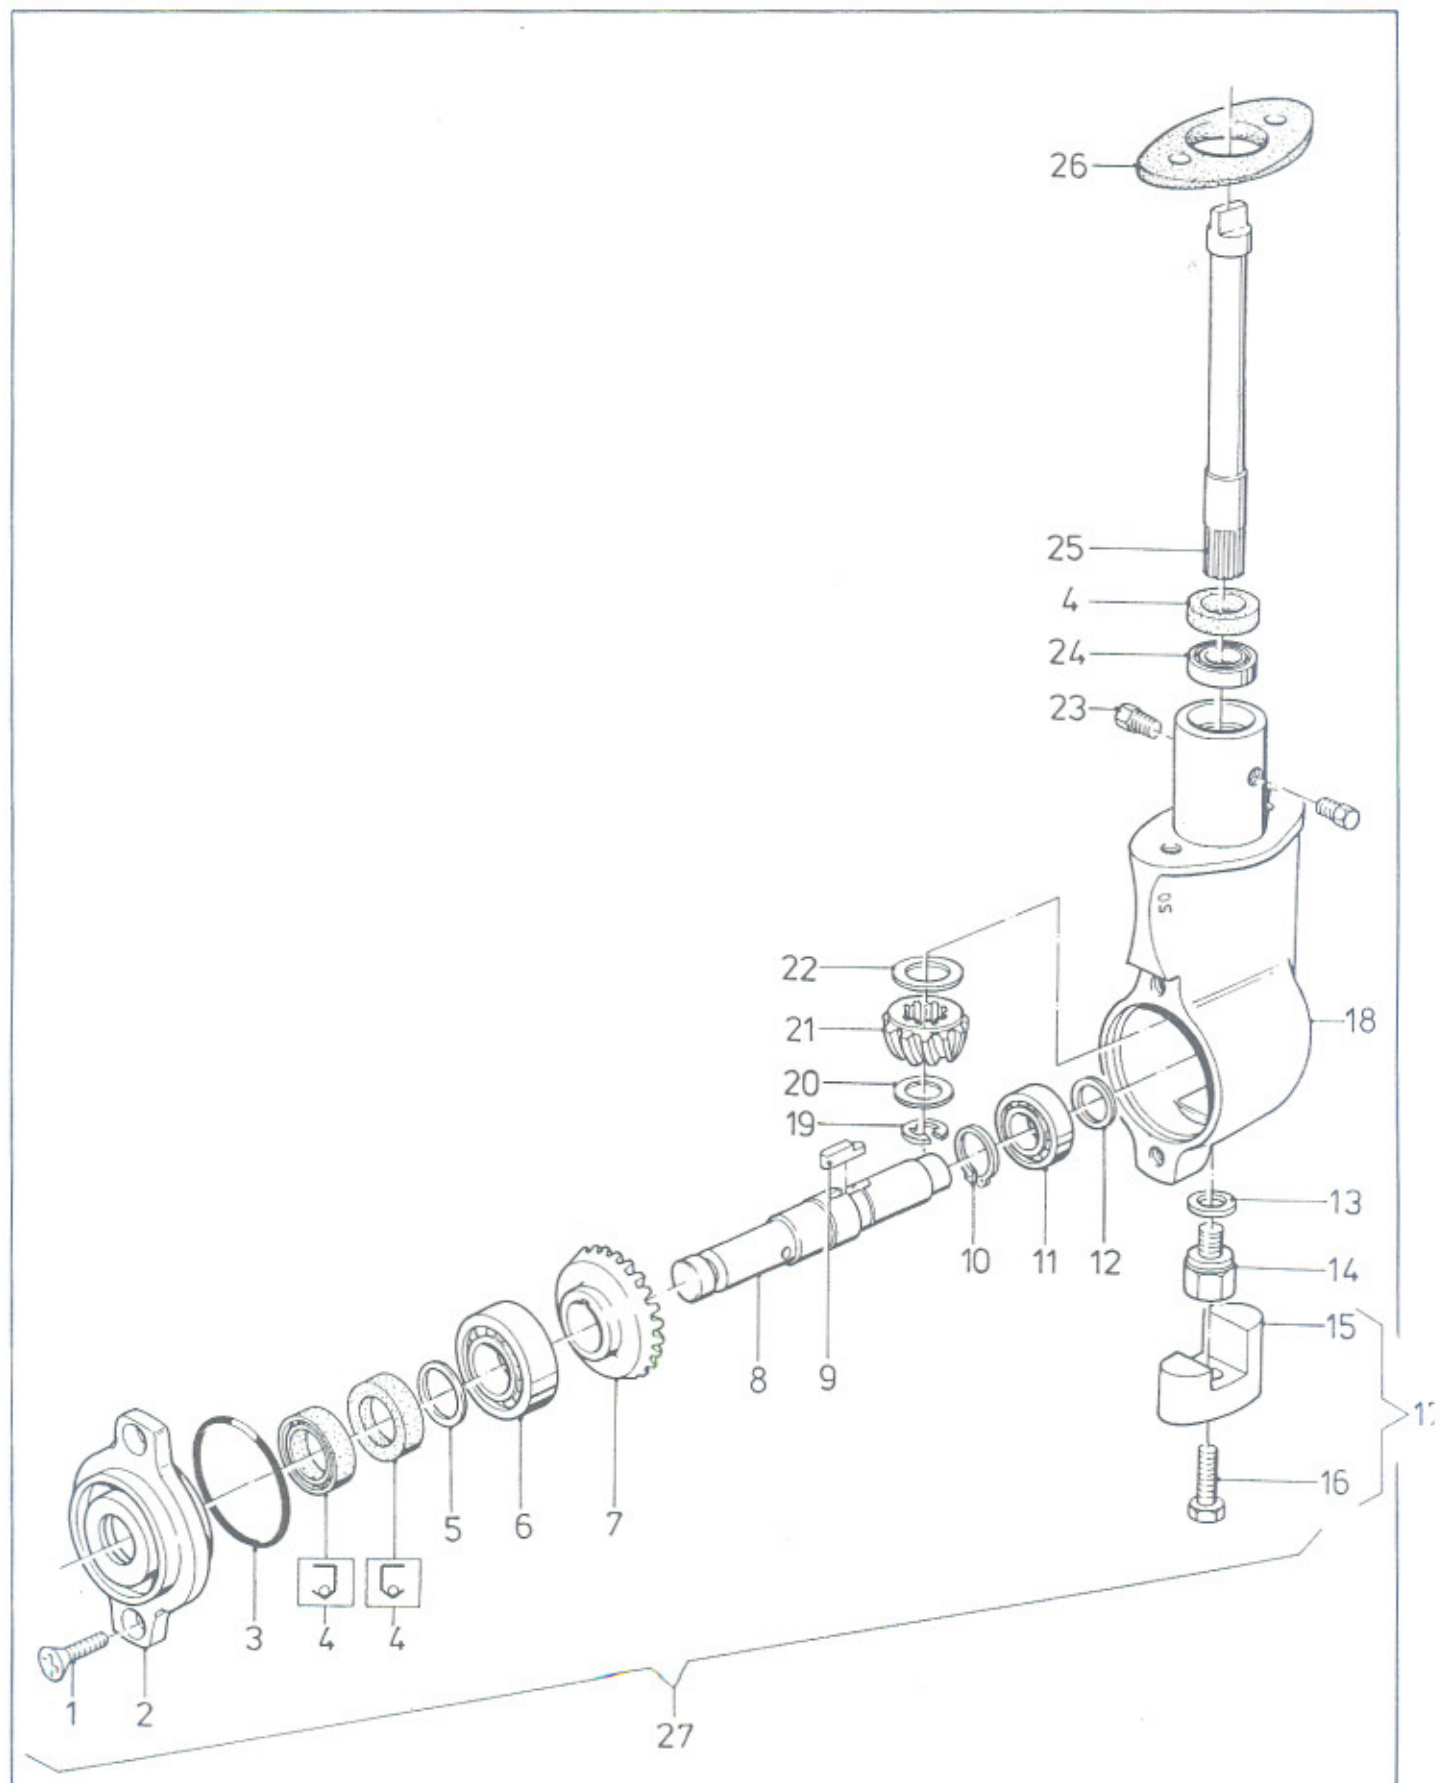

groep/ group	blz./ page	type	omschrijving/description	datum/date
2	10	B0W5012 B0W5024	Staatstuk Tailpiece	06-03-98