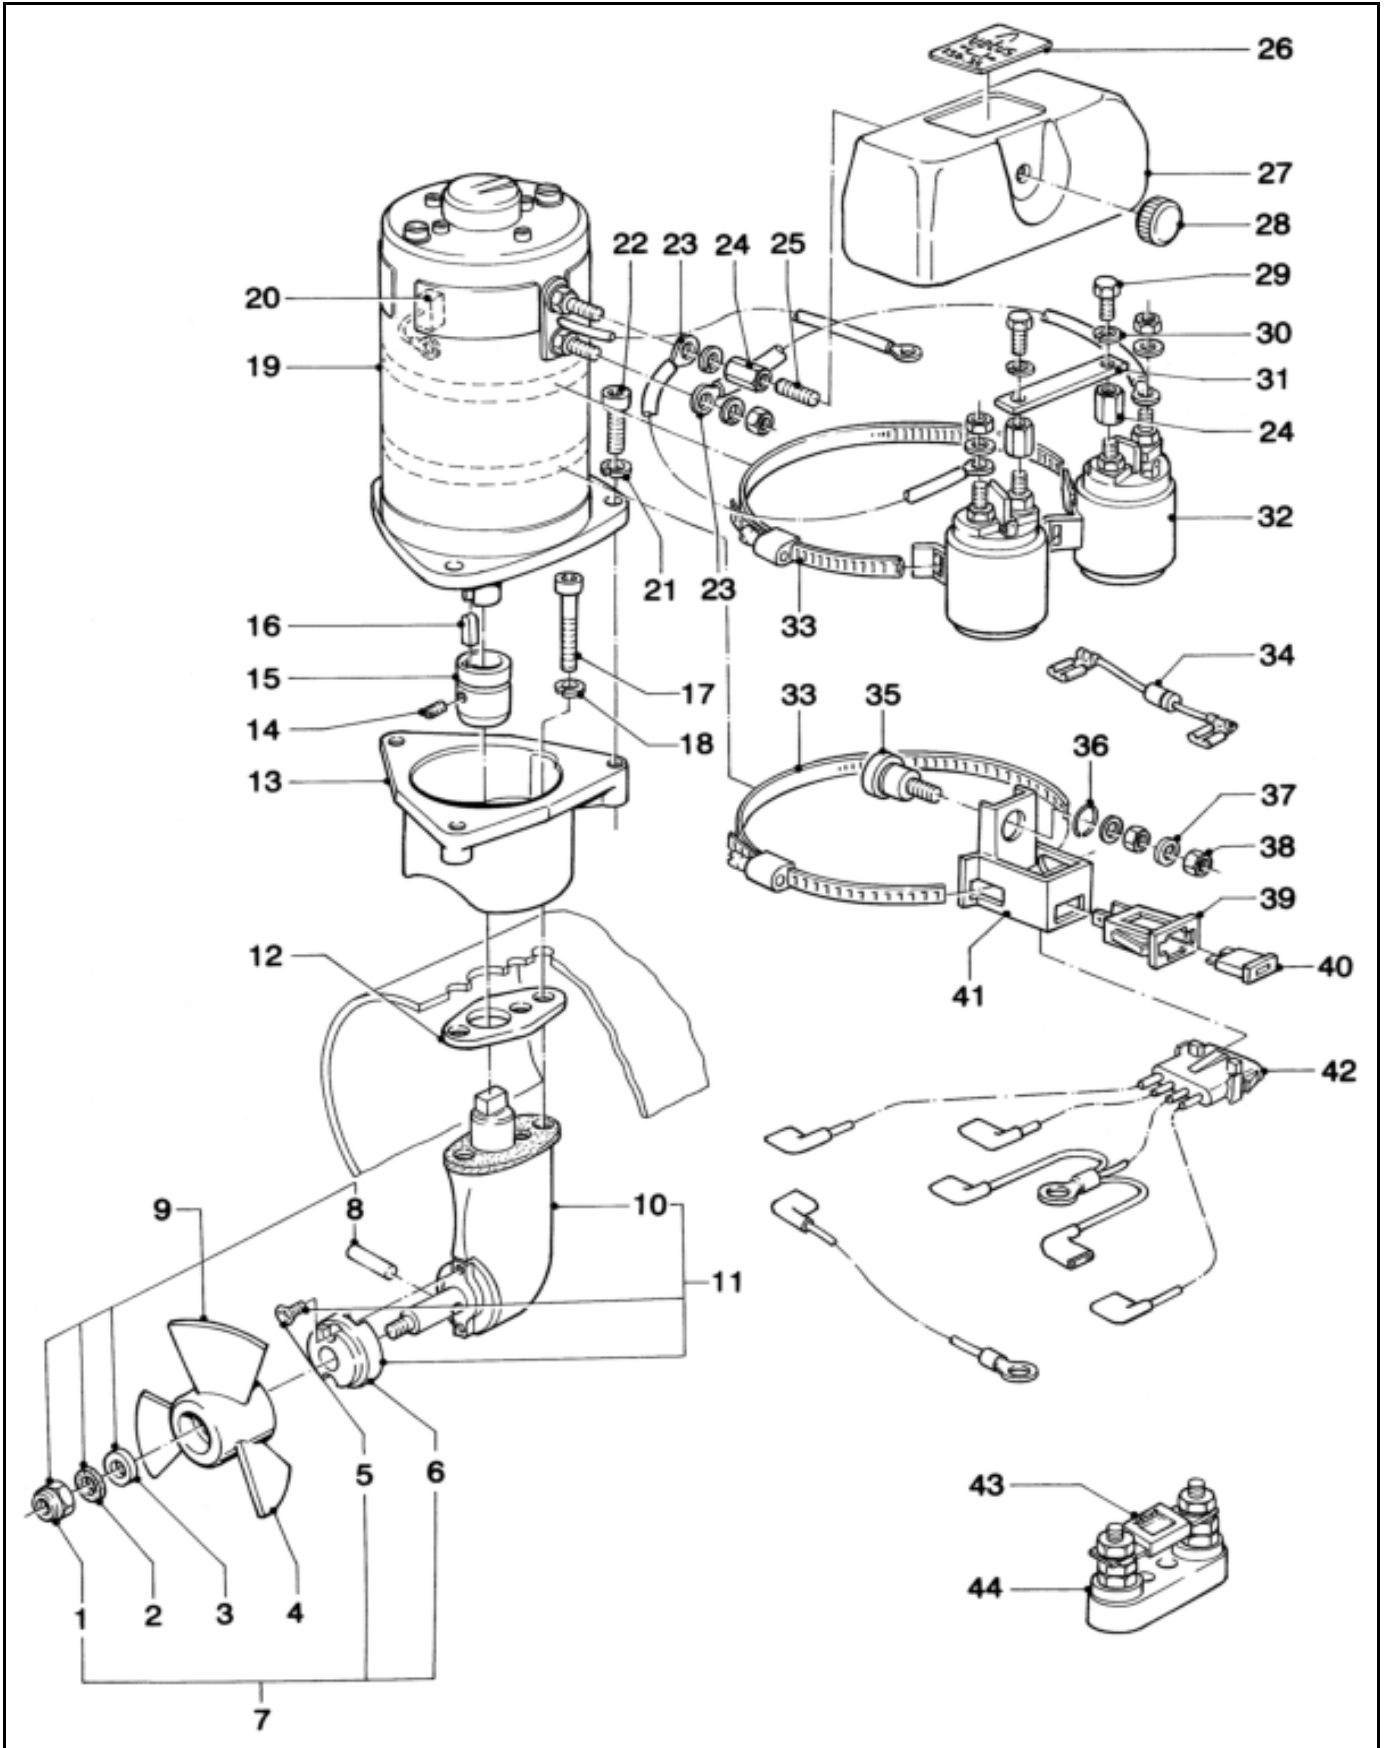

groep/ group	blz./ page	type	omschrijving/description	datum/date
2	3	BOW3512	Boegschroef 35kgf voor tunnel 150mm Bow thruster 35kgf for tube 150mm	26-1-2001