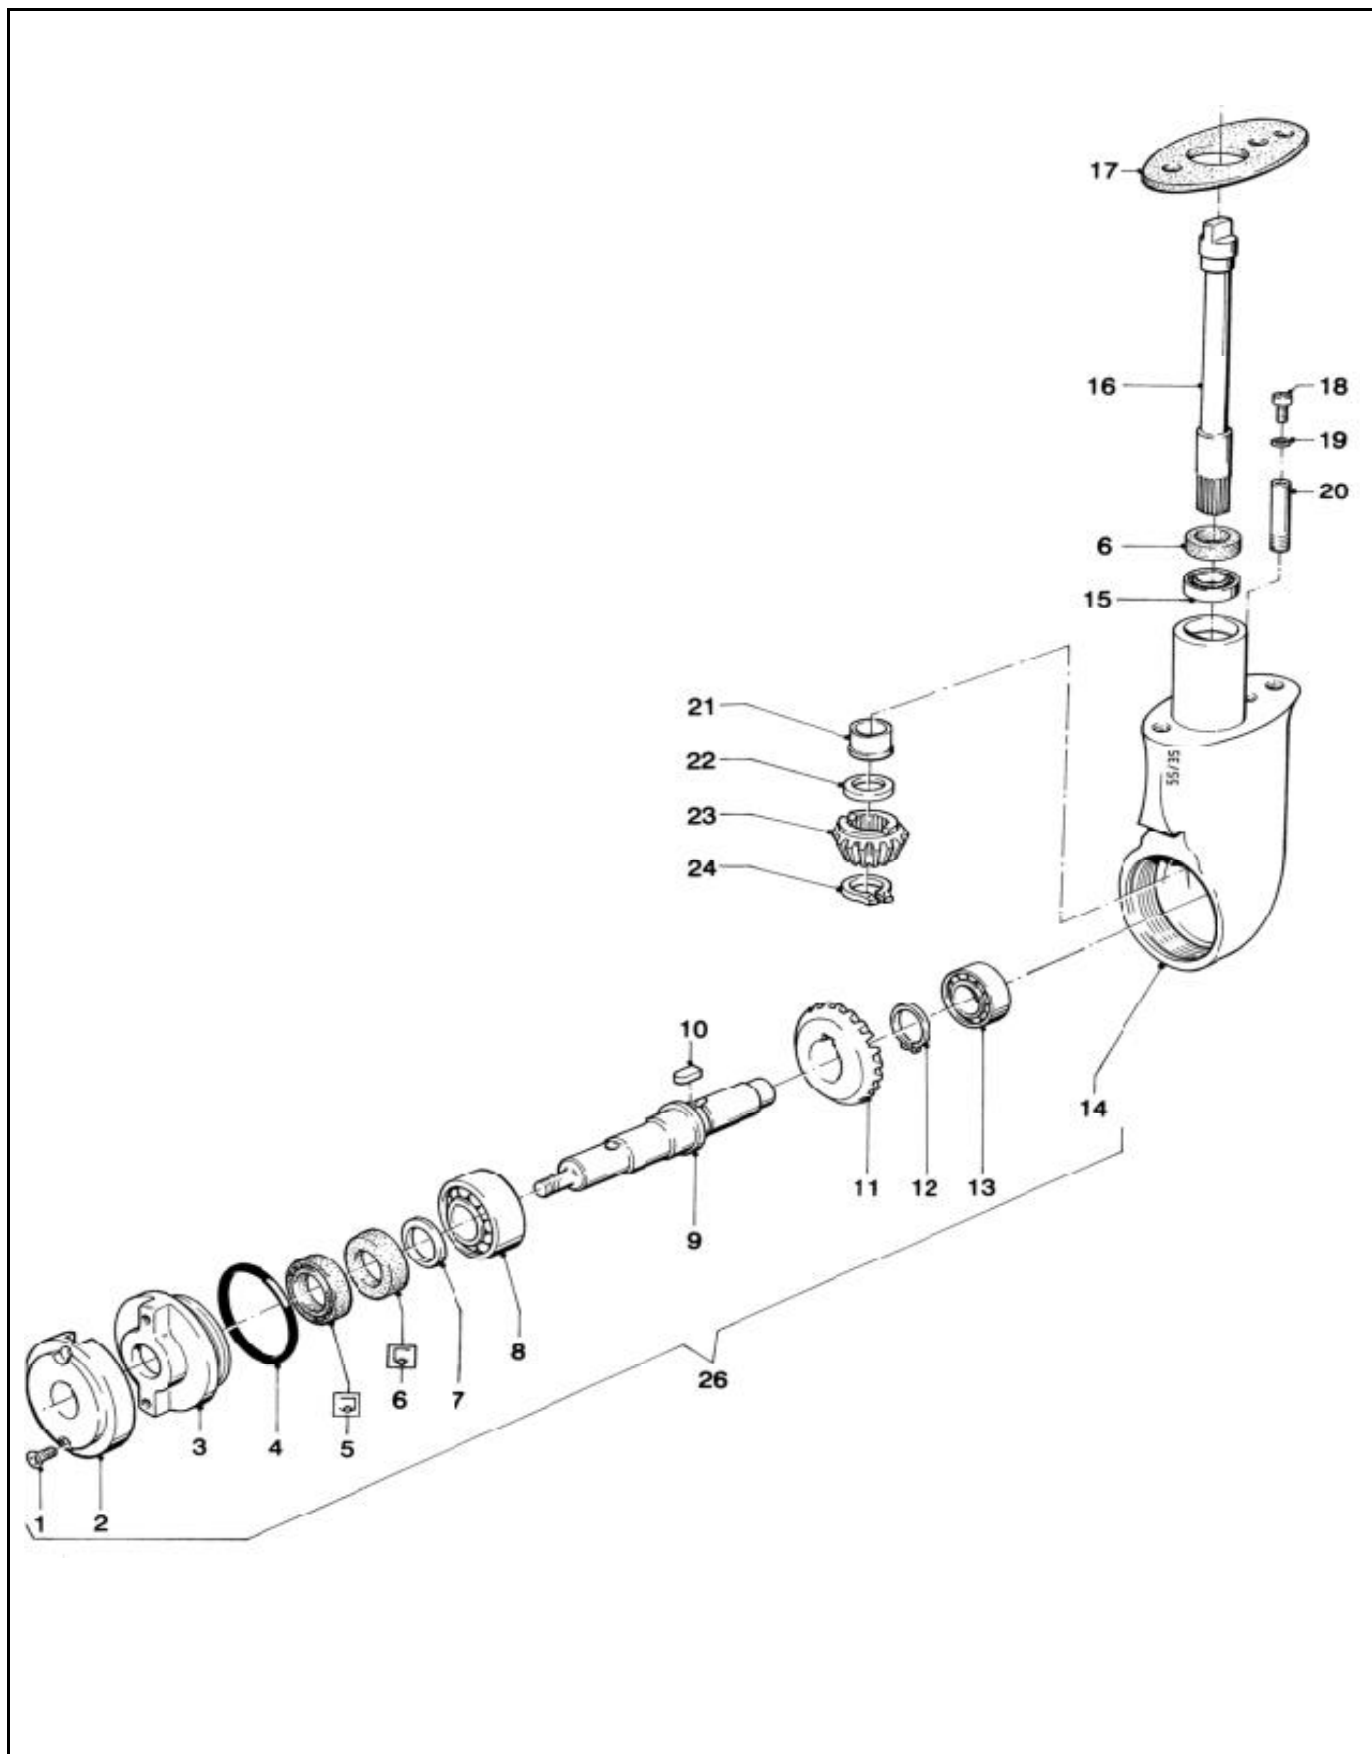

parts catalogue

Vetus[®]
BOAT EQUIPMENT

BOW3512

BOW5512

BOW5524

STERN150

groep/ group	blz./ page	type	omschrijving/description	datum/date
2	1	BOW5512 / BOW5524 BOW3512	Staatstuk voor tunnel 150mm Tailpiece for thrust tunnel 150mm	25-1-2001

pos.	qty	part	benaming	description
1	2	B05121R	Schroef M5 x 12mm	Screw M5 x 12mm
2	1	BP1001	Zinkanode	Zinc anode
3	1	BP1002	Deksel staartstuk	Cover tailpiece
4	1	BP1003	O-ring 42 x 1,5mm	O-ring 42 x 1,5mm
5	1	BP55A	Oliekeerring 14 x 22 x 4mm R.V.S	Oil seal 14 x 22 x 4mm S.S.
6	2	BP1031	Oliekeerring 14 x 22 x 4mm	Oil seal 14 x 22 x 4mm
7		BP49	Shim 22 x 32 x 0,1mm	Shim 22 x 32 x 0,1mm
		BP495	Shim 22 x 32 x 0,5mm	Shim 22 x 32 x 0,5mm
8	1	BP287	Lager 15 x 32 x 9mm	Bearing 15 x 32 x 9mm
9	1	BP1004	Uitgaande as	Secondary shaft
10	1	BP1117	Spie 4 x 4 x 9mm	Key 4 x 4 x 9mm
11	1	BP1005	Tandwiel z=20	Gear wheel z=20
12	1	BP1116	Zekeringsring 11mm	Retaining ring 11mm
13	1	BP1087	Lager 9 x 24 x 7mm	Bearing 9 x 24 x 7mm
14	1	BP1006	Huis staartstuk	Housing tailpiece
15	1	BP75	Lager 12 x 21 x 5mm	Bearing 12 x 21 x 5mm
16	1	BP1009	Ingaande as	Primary shaft
17	1	BP1012	Vulplaat	Spacer
18	1	B05083R	Schroef M5 x 8mm	Screw M5 x 8mm
19	1	BP1016	Fiber ring 5,5 x 9 x 1mm	Fibre washer 5,5 x 9 x 1mm
20	1	BP1015	Olievulpijpe	Oil filler
21	1	BP51	Kraaglagerbus	Bearing bushing
22		BP81	Shim 8 x 14 x 0,1mm	Shim 8 x 14 x 0,1mm
		BP813	Shim 8 x 14 x 0,3mm	Shim 8 x 14 x 0,3mm
		BP815	Shim 8 x 14 x 0,5mm	Shim 8 x 14 x 0,5mm
23	1	BP1007	Tandwiel z=20	Gear wheel z=20
24	1	BP77	Zekeringsring 8mm	Retaining ring 8mm
26	1	BP1103	Staatstuk compleet BOW55/35	Tailpiece complete BOW55/35

groep/ group	blz./ page	type	omschrijving/description	datum/date
2	1	BOW5512 / BOW5524 BOW3512	Staatstuk voor tunnel 150mm Tailpiece for thrust tunnel 150mm	25-1-2001

groep/ group	blz./ page	type	omschrijving/description	datum/date
2	3	BOW3512	Boegschroef 35kgf voor tunnel 150mm Bow thruster 35kgf for tube 150mm	26-1-2001