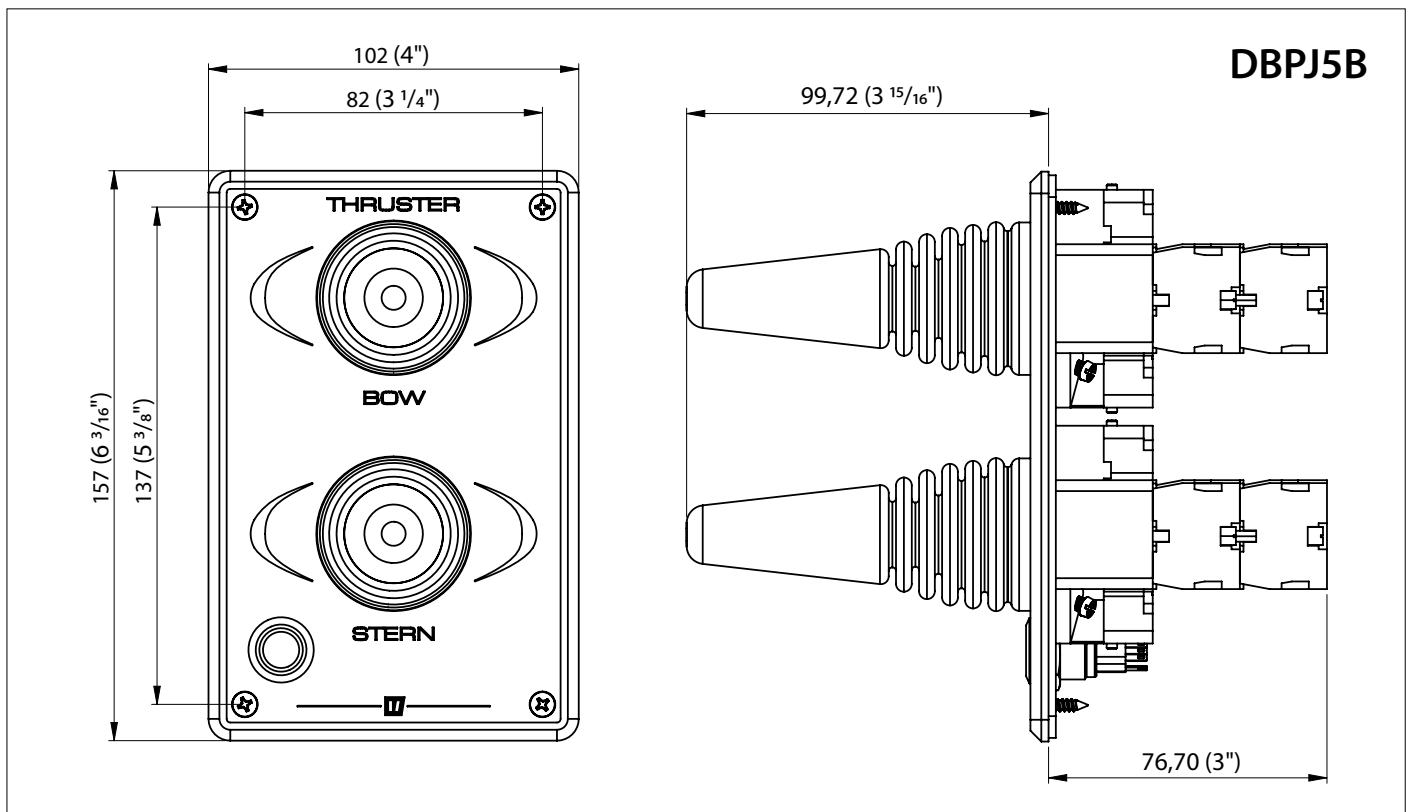

Manuale d'installazione

Pannelli di controllo
dei propulsori idraulici

Installation manual

Hydraulic thruster control panels BPJ5B and DBPJ5B

1	verbindingsdoos	junction box	Verbindungskasten
2	accu	battery	Akku
3	ventiel boegschroef	bow thruster solenoid valve	Ventil Bugschraube
4	ventiel hekschroef	stern thruster solenoid valve	Ventil Heckschraube
5	ventiel maststrijk installatie	mast lowering installation solenoid valve	Ventil Mastsenkanlage
6	ventiel ankerlier	anchor windlass solenoid valve	Ventil Ankerspill
7	-	-	-
8	ventiel '2-step load-sensing'	2-step load-sensing solenoid valve	Ventil '2-step load-sensing'
9	-	-	-
10	paneel met 1 vijf standen pookschakelaar (BPJ5B)	panel with one 5-positions joystick (BPJ5B)	Schalttafel mit 1 Fünf-Stand-Steuerknüppel (BPJ5B)
11	schakelaar	switch	Schalter
12	paneel met 2 vijf standen pookschakelaars (DBPJ5B)	panel with two 5-positions joysticks (DBPJ5B)	Schalttafel mit 2 Fünf-Stand-Steuerknüppel (DBPJ5B)

BPJ5B

DBPJ5B

Hoofdafmetingen

Hauptabmessungen

Dimensiones principales

Principal dimensions

Dimensions principales

Dimensioni principali