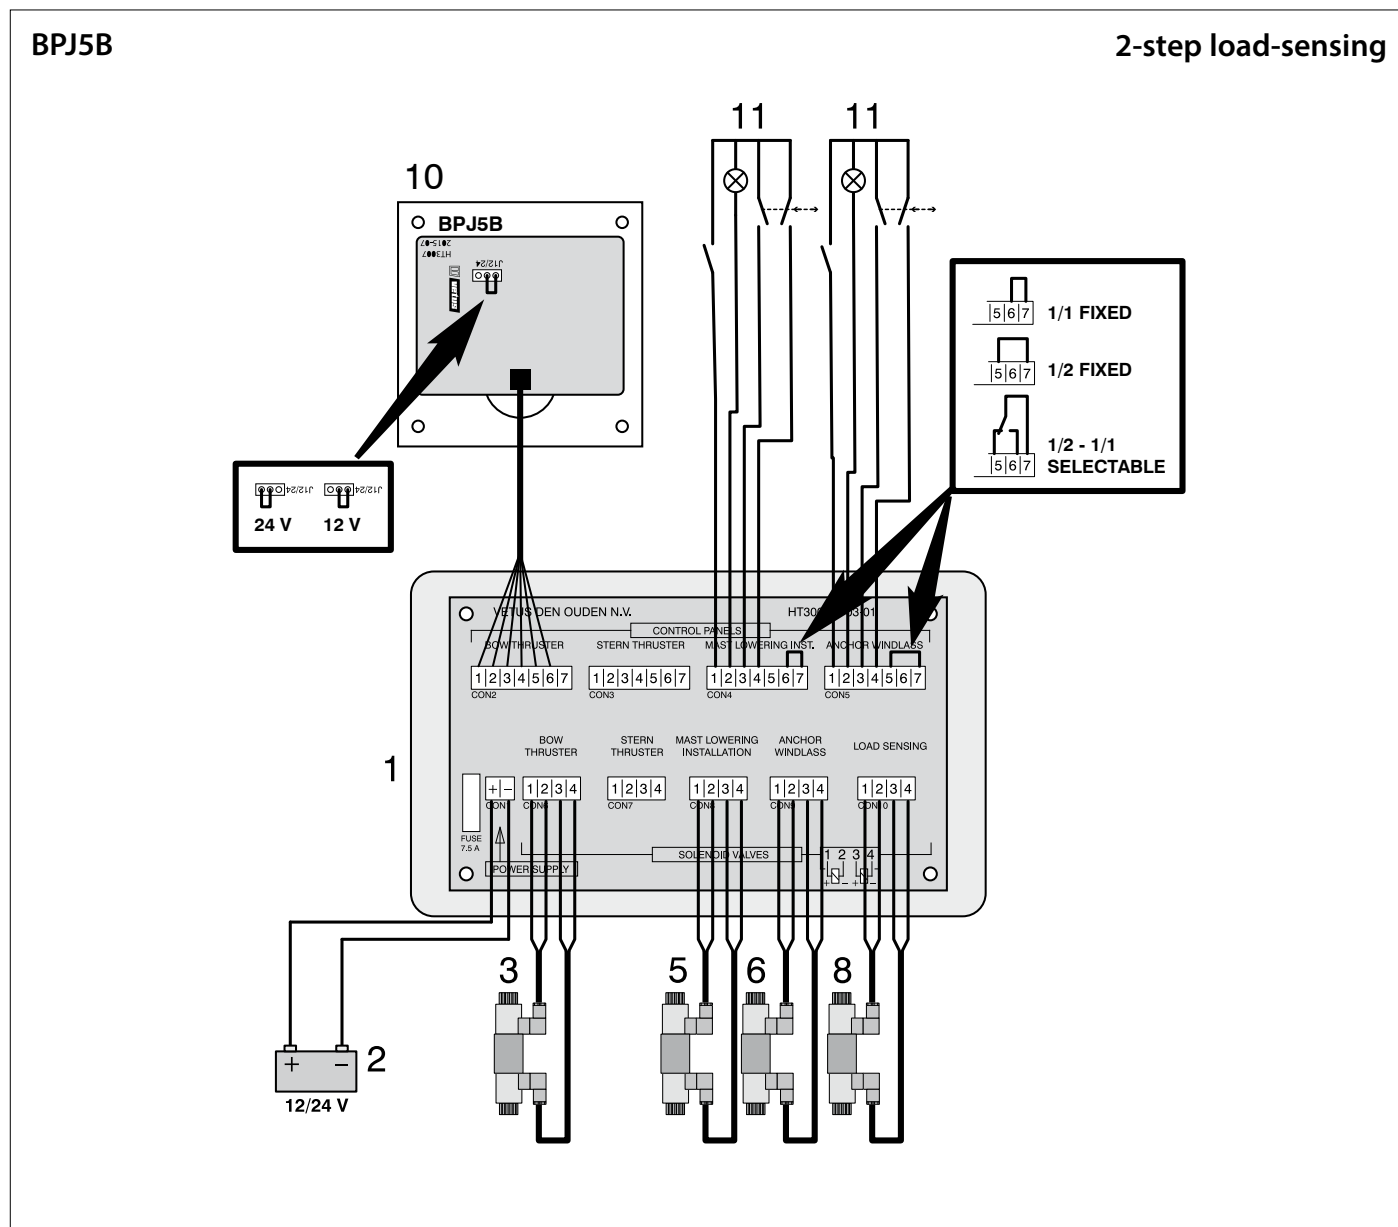

Manuale d'installazione

Pannelli di controllo
dei propulsori idraulici

Installation manual

Hydraulic thruster control panels BPJ5B and DBPJ5B

1	verbindingsdoos	junction box	Verbindungskasten
2	accu	battery	Akku
3	ventiel boegschroef	bow thruster solenoid valve	Ventil Bugschraube
4	ventiel hekschroef	stern thruster solenoid valve	Ventil Heckschraube
5	ventiel maststrijk installatie	mast lowering installation solenoid valve	Ventil Mastsenkanlage
6	ventiel ankerlier	anchor windlass solenoid valve	Ventil Ankerspill
7	-	-	-
8	ventiel '2-step load-sensing'	2-step load-sensing solenoid valve	Ventil '2-step load-sensing'
9	-	-	-
10	paneel met 1 vijf standen pookschakelaar (BPJ5B)	panel with one 5-positions joystick (BPJ5B)	Schalttafel mit 1 Fünf-Stand-Steuerknüppel (BPJ5B)
11	schakelaar	switch	Schalter
12	paneel met 2 vijf standen pookschakelaars (DBPJ5B)	panel with two 5-positions joysticks (DBPJ5B)	Schalttafel mit 2 Fünf-Stand-Steuerknüppel (DBPJ5B)

1	boîtier de connexion	caja de conexiones	scatola di derivazione
2	batterie	batería	batteria
3	valve de l'hélice d'étrave	válvula hélice de proa	valvola elica di prua
4	valve de l'hélice de poupe	válvula hélice de popa	valvola elica di poppa
5	valve de l'installation de rabatement du mât	válvula instalación para bajar mástiles	valvola impianto sollevamento albero
6	valve du treuil d'ancrage	válvula molinete	valvola verricello d'ancora
7	-	-	-
8	valve '2-step load-sensing'	válvula '2-step load-sensing'	valvola con '2-step load-sensing'
9	-	-	-
10	panneau avec 1 manche à balai à cinq positions (BPJ5B)	panel con un mando de cinco posiciones (BPJ5B)	pannello con un joystick a cinque posizioni (BPJ5B)
11	commutateur	interruptor	interruttore
12	panneau avec 2 manches à balai à cinq positions (DBPJ5B)	panel con dos mandos de cinco posiciones (DBPJ5B)	pannello con due joystick a cinque posizioni (DBPJ5B)