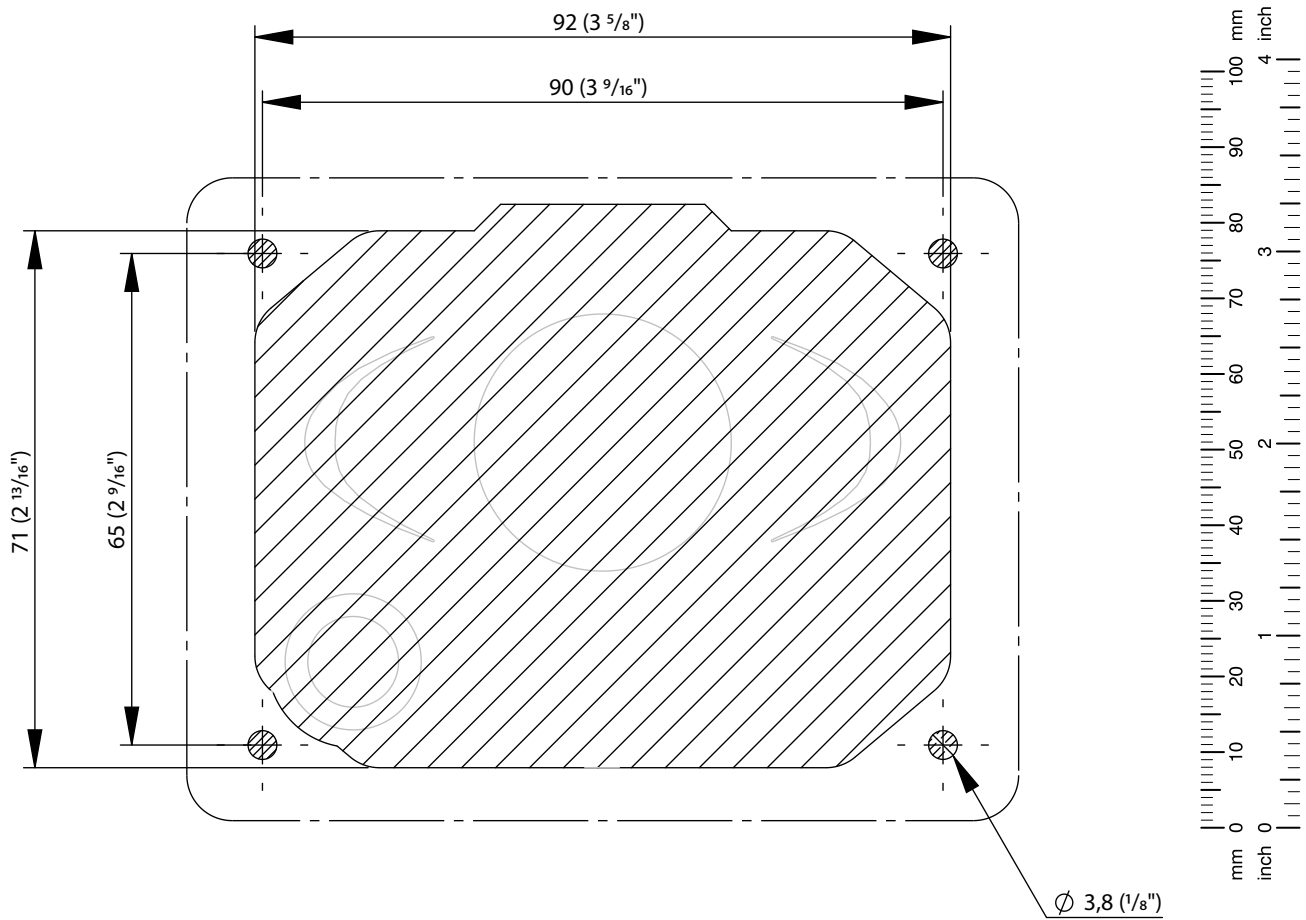

Manuale d'installazione

Pannelli di controllo
dei propulsori idraulici

Installation manual

Hydraulic thruster control panels BPJ5B and DBPJ5B

1	verbindingsdoos	junction box	Verbindungskasten
2	accu	battery	Akku
3	ventiel boegschroef	bow thruster solenoid valve	Ventil Bugschraube
4	ventiel hekschroef	stern thruster solenoid valve	Ventil Heckschraube
5	ventiel maststrijk installatie	mast lowering installation solenoid valve	Ventil Mastsenkanlage
6	ventiel ankerlier	anchor windlass solenoid valve	Ventil Ankerspill
7	-	-	-
8	ventiel '2-step load-sensing'	2-step load-sensing solenoid valve	Ventil '2-step load-sensing'
9	-	-	-
10	paneel met 1 vijf standen pookschakelaar (BPJ5B)	panel with one 5-positions joystick (BPJ5B)	Schalttafel mit 1 Fünf-Stand-Steuerknüppel (BPJ5B)
11	schakelaar	switch	Schalter
12	paneel met 2 vijf standen pookschakelaars (DBPJ5B)	panel with two 5-positions joysticks (DBPJ5B)	Schalttafel mit 2 Fünf-Stand-Steuerknüppel (DBPJ5B)

BPJ5B

DBPJ5B

Hoofdafmetingen

Hauptabmessungen

Dimensiones principales

Principal dimensions

Dimensions principales

Dimensioni principali