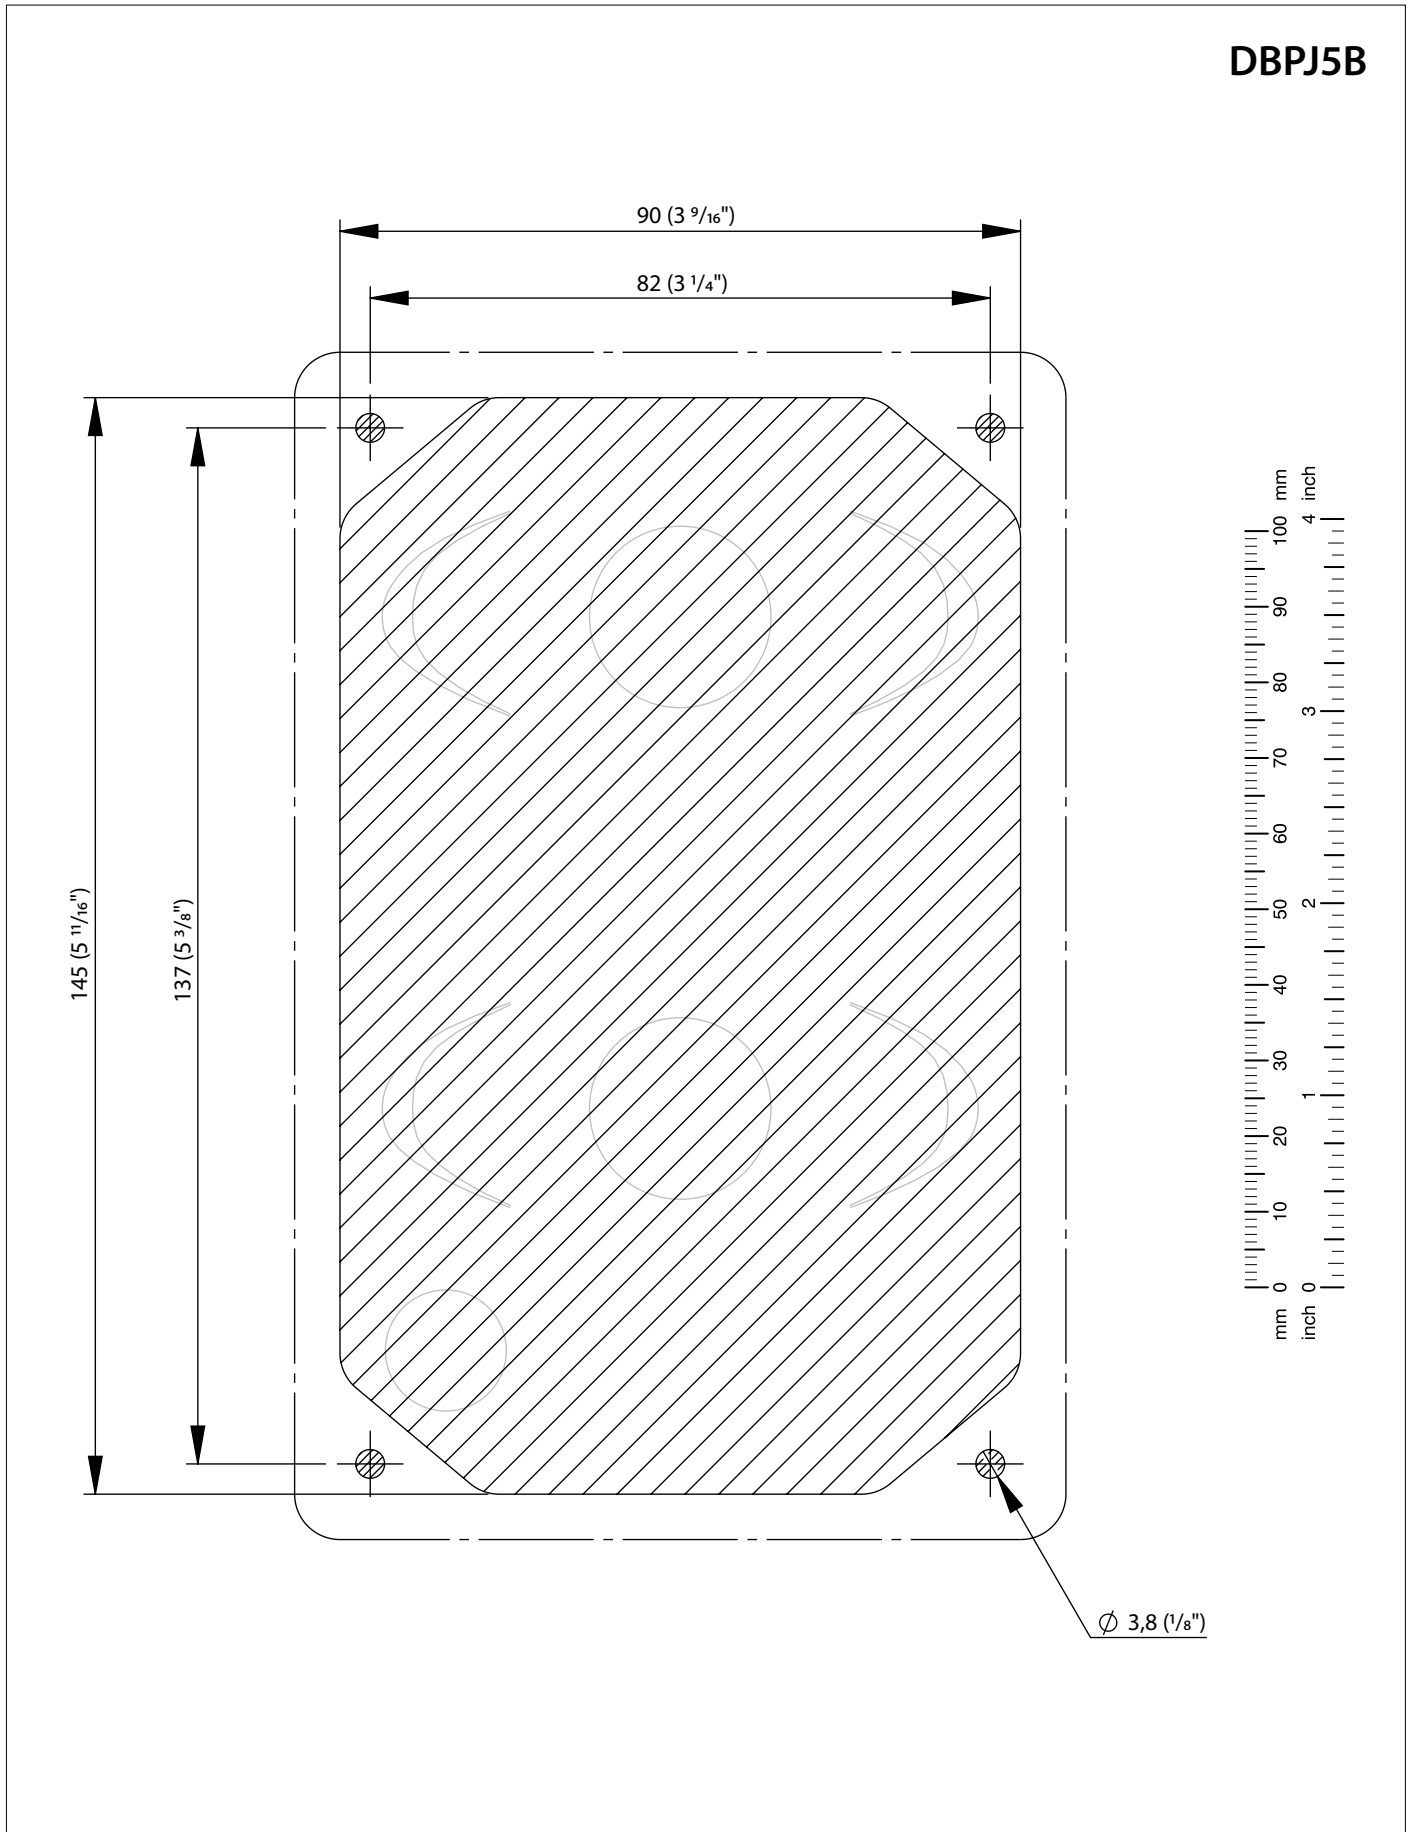

Manuale d'installazione

Pannelli di controllo
dei propulsori idraulici

Installation manual

Hydraulic thruster control panels BPJ5B and DBPJ5B

1	verbindingsdoos	junction box	Verbindungskasten
2	accu	battery	Akku
3	ventiel boegschroef	bow thruster solenoid valve	Ventil Bugschraube
4	ventiel hekschroef	stern thruster solenoid valve	Ventil Heckschraube
5	ventiel maststrijk installatie	mast lowering installation solenoid valve	Ventil Mastsenkanlage
6	ventiel ankerlier	anchor windlass solenoid valve	Ventil Ankerspill
7	-	-	-
8	ventiel '2-step load-sensing'	2-step load-sensing solenoid valve	Ventil '2-step load-sensing'
9	-	-	-
10	paneel met 1 vijf standen pookschakelaar (BPJ5B)	panel with one 5-positions joystick (BPJ5B)	Schalttafel mit 1 Fünf-Stand-Steuerknüppel (BPJ5B)
11	schakelaar	switch	Schalter
12	paneel met 2 vijf standen pookschakelaars (DBPJ5B)	panel with two 5-positions joysticks (DBPJ5B)	Schalttafel mit 2 Fünf-Stand-Steuerknüppel (DBPJ5B)

BPJ5B

DBPJ5B

Hoofdafmetingen

Hauptabmessungen

Dimensiones principales

Principal dimensions

Dimensions principales

Dimensioni principali