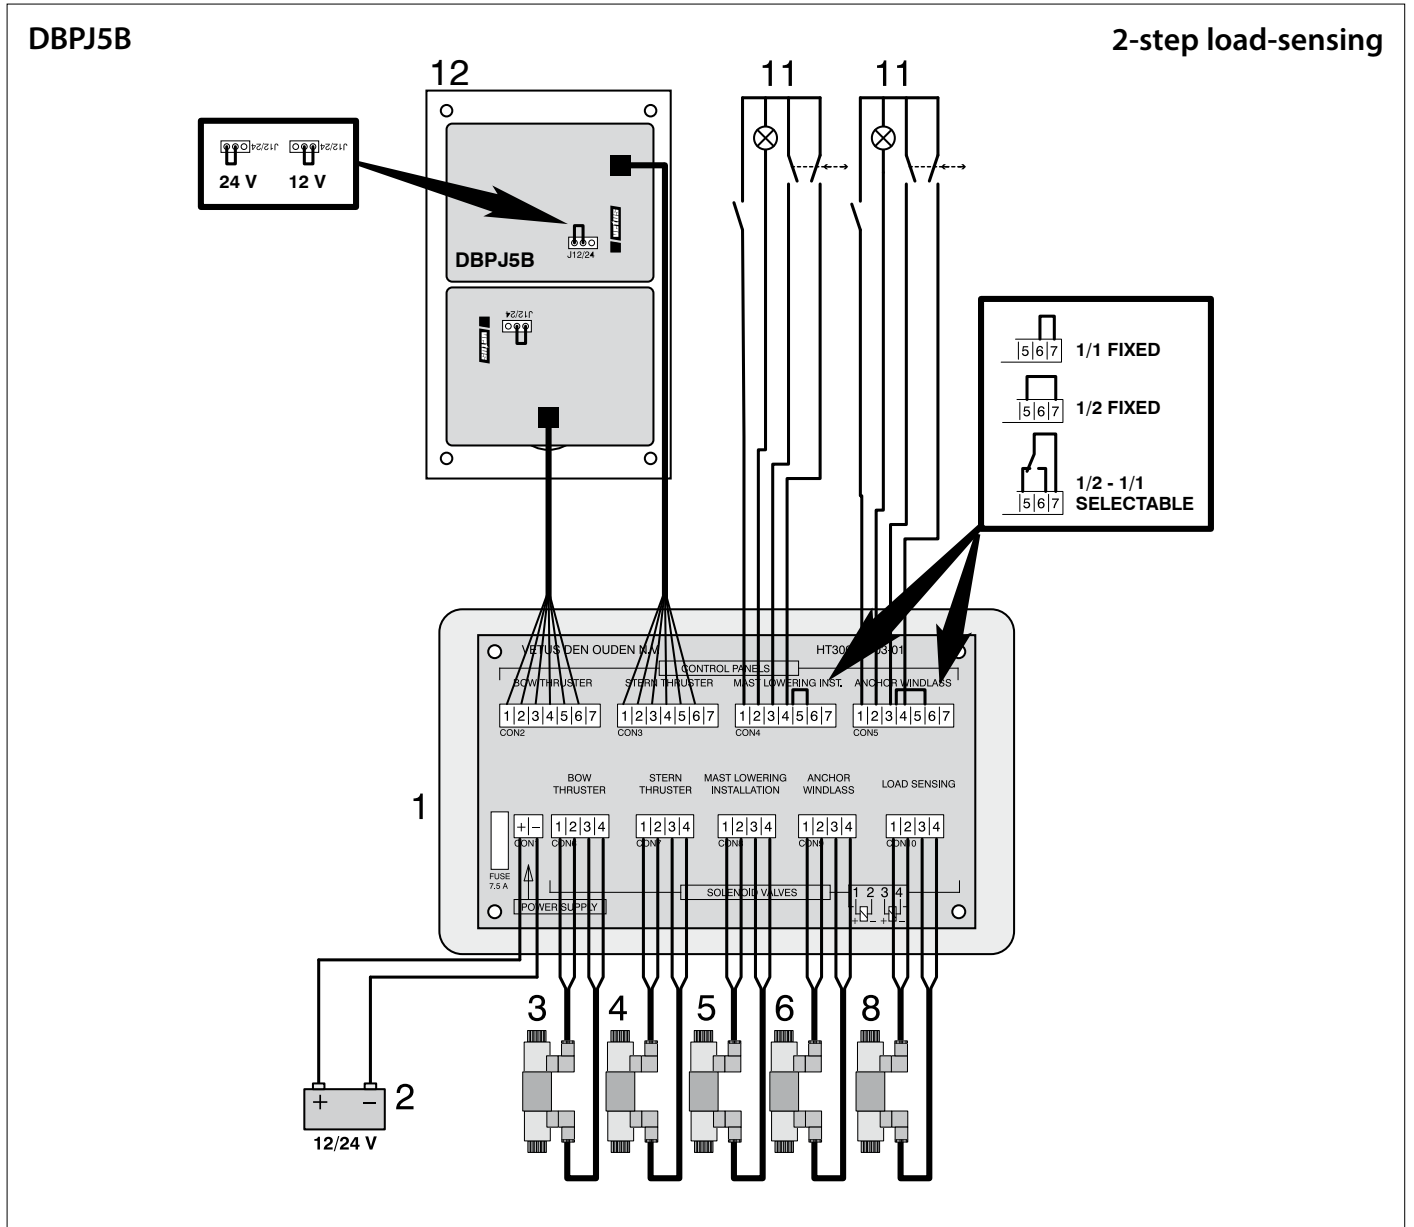

Manuale d'installazione

Pannelli di controllo
dei propulsori idraulici

Installation manual

Hydraulic thruster control panels BPJ5B and DBPJ5B

1	verbindingsdoos	junction box	Verbindungskasten
2	accu	battery	Akku
3	ventiel boegschroef	bow thruster solenoid valve	Ventil Bugschraube
4	ventiel hekschroef	stern thruster solenoid valve	Ventil Heckschraube
5	ventiel maststrijk installatie	mast lowering installation solenoid valve	Ventil Mastsenkanlage
6	ventiel ankerlier	anchor windlass solenoid valve	Ventil Ankerspill
7	-	-	-
8	ventiel '2-step load-sensing'	2-step load-sensing solenoid valve	Ventil '2-step load-sensing'
9	-	-	-
10	paneel met 1 vijf standen pookschakelaar (BPJ5B)	panel with one 5-positions joystick (BPJ5B)	Schalttafel mit 1 Fünf-Stand-Steuerknüppel (BPJ5B)
11	schakelaar	switch	Schalter
12	paneel met 2 vijf standen pookschakelaars (DBPJ5B)	panel with two 5-positions joysticks (DBPJ5B)	Schalttafel mit 2 Fünf-Stand-Steuerknüppel (DBPJ5B)

1	boîtier de connexion	caja de conexiones	scatola di derivazione
2	batterie	batería	batteria
3	valve de l'hélice d'étrave	válvula hélice de proa	valvola elica di prua
4	valve de l'hélice de poupe	válvula hélice de popa	valvola elica di poppa
5	valve de l'installation de rabatement du mât	válvula instalación para bajar mástiles	valvola impianto sollevamento albero
6	valve du treuil d'ancrage	válvula molinete	valvola verricello d'ancora
7	-	-	-
8	valve '2-step load-sensing'	válvula '2-step load-sensing'	valvola con '2-step load-sensing'
9	-	-	-
10	panneau avec 1 manche à balai à cinq positions (BPJ5B)	panel con un mando de cinco posiciones (BPJ5B)	pannello con un joystick a cinque posizioni (BPJ5B)
11	commutateur	interruptor	interruttore
12	panneau avec 2 manches à balai à cinq positions (DBPJ5B)	panel con dos mandos de cinco posiciones (DBPJ5B)	pannello con due joystick a cinque posizioni (DBPJ5B)