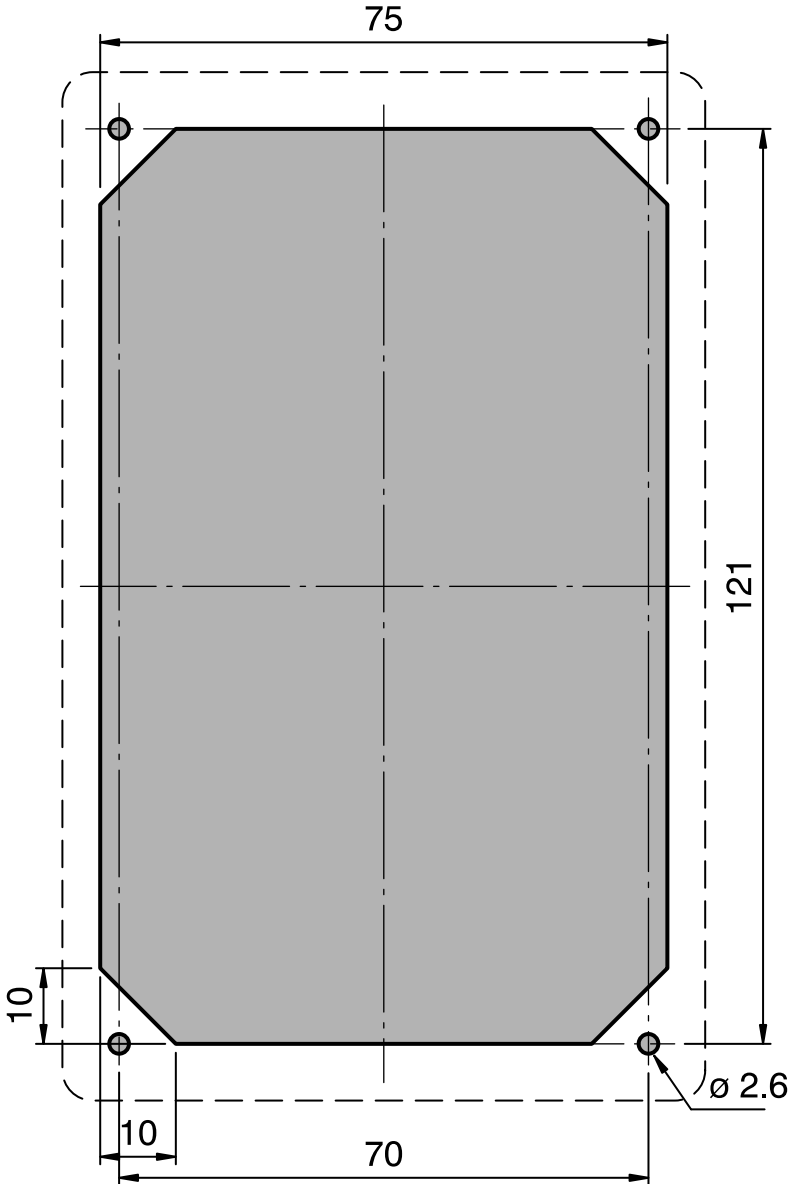

# Bow thruster panel 'BPJ5D'

Boormal  
Drill pattern  
Bohrschablone  
Gabarit  
Plantilla de perforación  
Dima di foratura

Schaal 1:1  
Scale 1:1  
Maßstab 1:1  
Echelle 1:1  
Escala 1:1  
Scala 1:1

**Vetus b.v.**