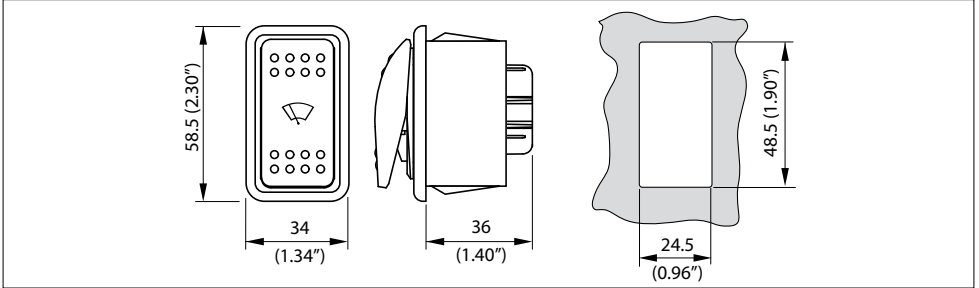

Installatie instructies
Installation manual
Einbauanleitung
Instructions d'installation
Instrucciones de instalación
Istruzioni per l'installazione

Rocker switch for screen wiper

Havenstraat 11 - 3115 HC Schiedam - The Netherlands
Tel.: +31 (0)88 4884700 - sales@vetus.com - www.vetus.com