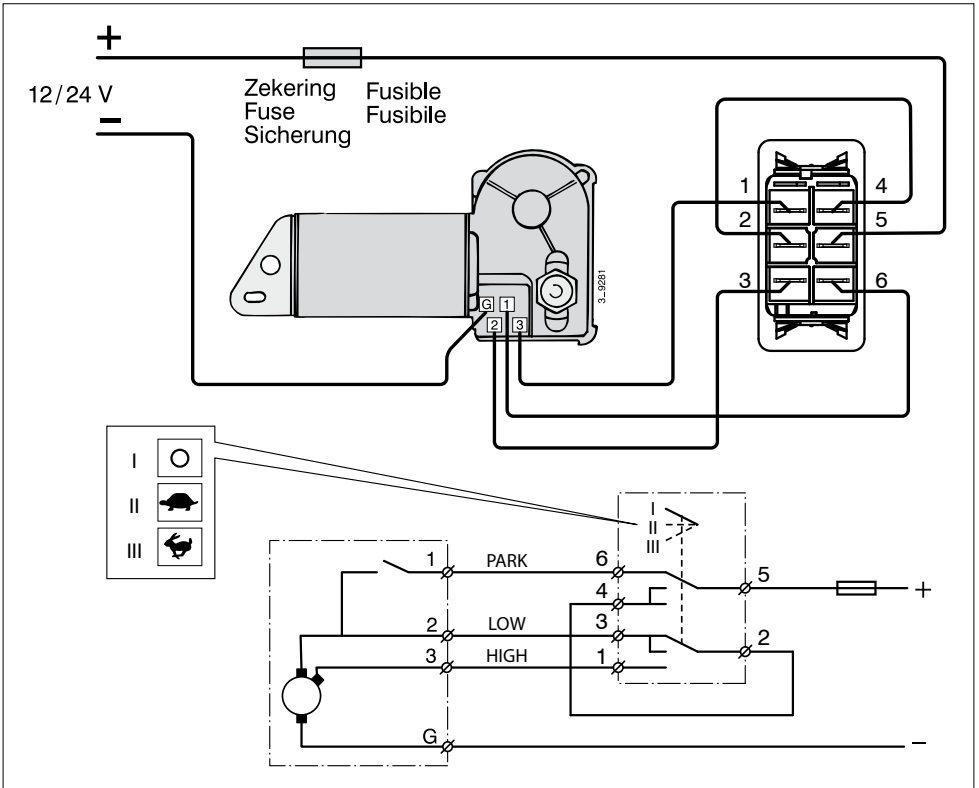

Installatie instructies
Installation manual
Einbauanleitung
Instructions d'installation
Instrucciones de instalación
Istruzioni per l'installazione

Rocker switch for screen wiper

Havenstraat 11 - 3115 HC Schiedam - The Netherlands
Tel.: +31 (0)88 4884700 - sales@vetus.com - www.vetus.com