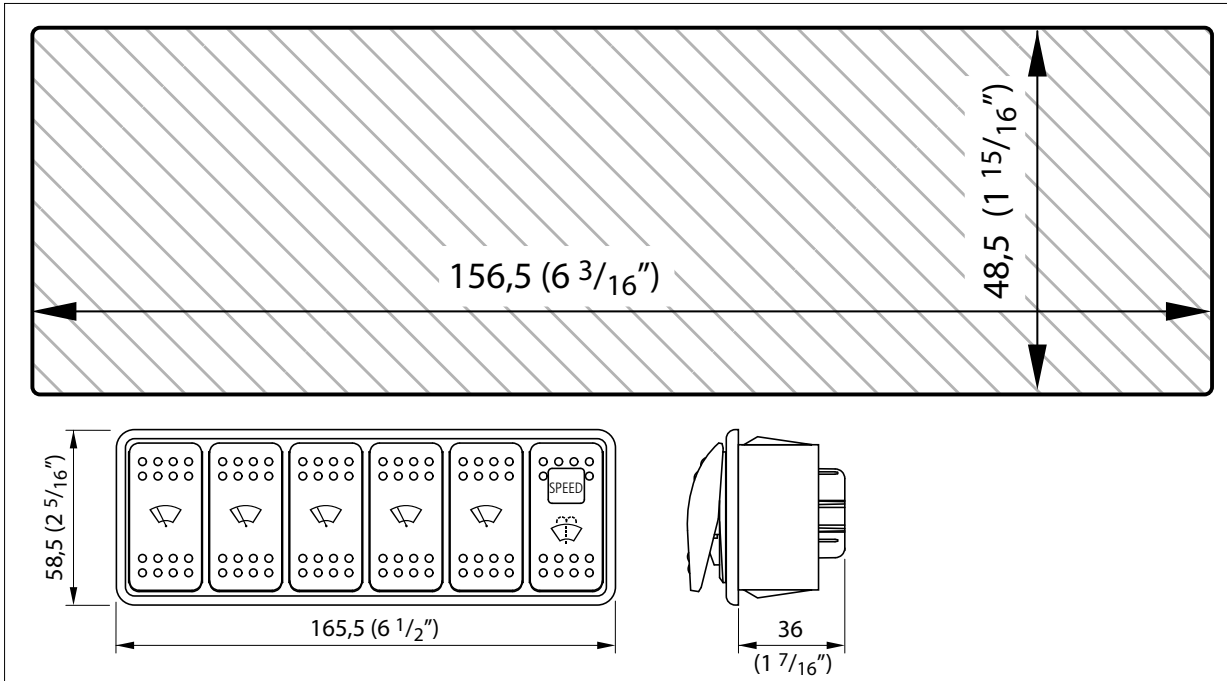

Boormal	Schaal 1:1
Drill pattern	Scale 1:1
Bohrschablone	Maßstab 1:1
Gabarit	Echelle 1:1
Plantilla de perforación	Escala 1:1
Dima di foratura	Scala 1:1

Drill Pattern for Switches for Windscreen wiper controller