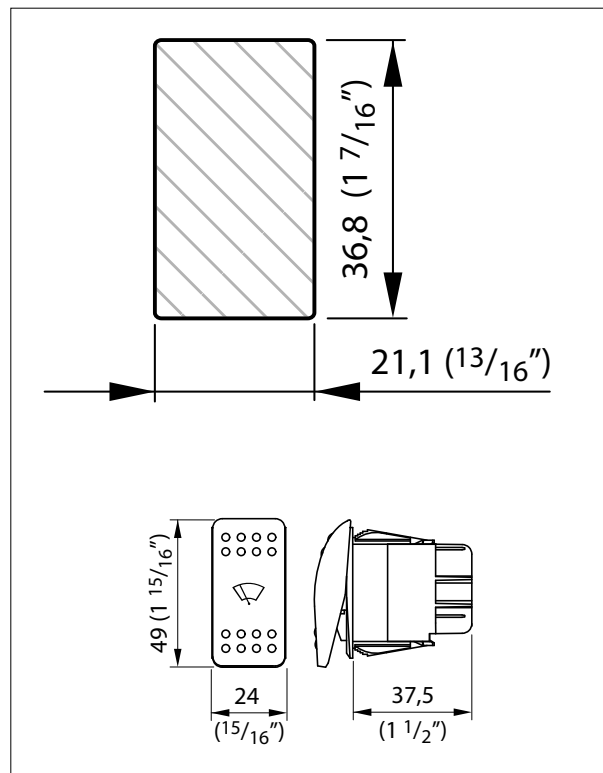

Boormal	Schaal 1:1
Drill pattern	Scale 1:1
Bohrschablone	Maßstab 1:1
Gabarit	Echelle 1:1
Plantilla de perforación	Escala 1:1
Dima di foratura	Scala 1:1

Drill Pattern for Switches for Windscreen wiper controller