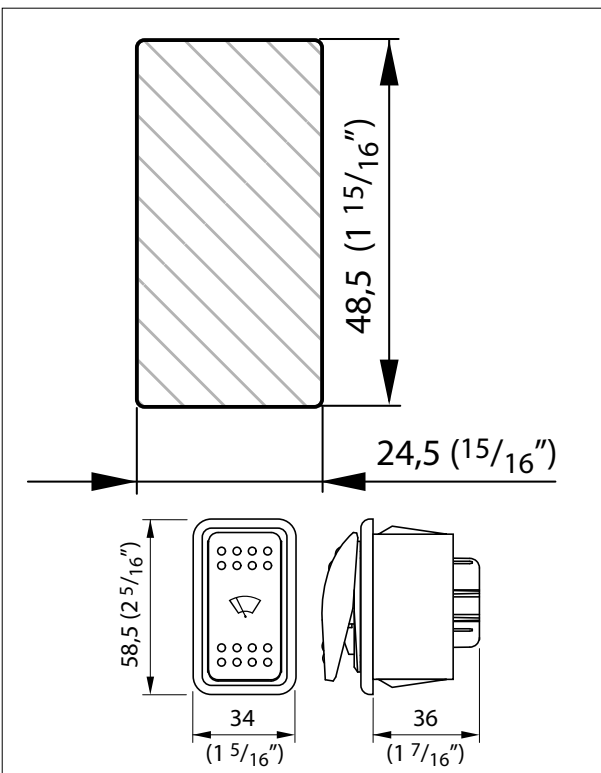

Boormal	Schaal 1:1
Drill pattern	Scale 1:1
Bohrschablone	Maßstab 1:1
Gabarit	Echelle 1:1
Plantilla de perforación	Escala 1:1
Dima di foratura	Scala 1:1

Drill Pattern for Switches for Windscreen wiper controller