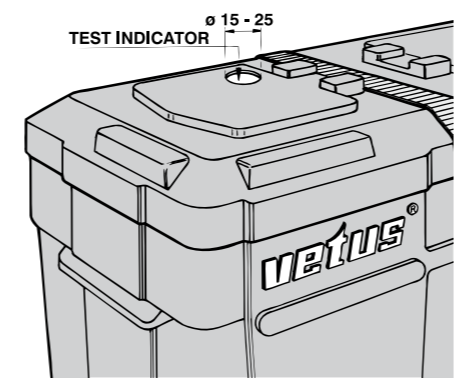

Havenstraat 11 - 3115 HC Schiedam - The Netherlands
Tel.: +31 (0)88 4884700 - sales@vetus.com - www.vetus.com