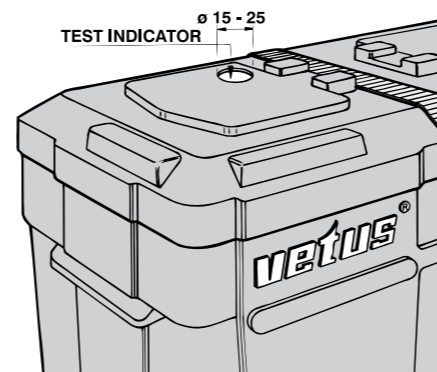

108 Ah

H APPROX. 260 mm

Schaal 1:1

Scale 1:1

Maßstab 1:1

Echelle 1:1

Escala 1:1

Scala 1:1

160

204

378

130

30

Ø 5,3

Battery box

Printed in the Netherlands
090200.03 2025-02