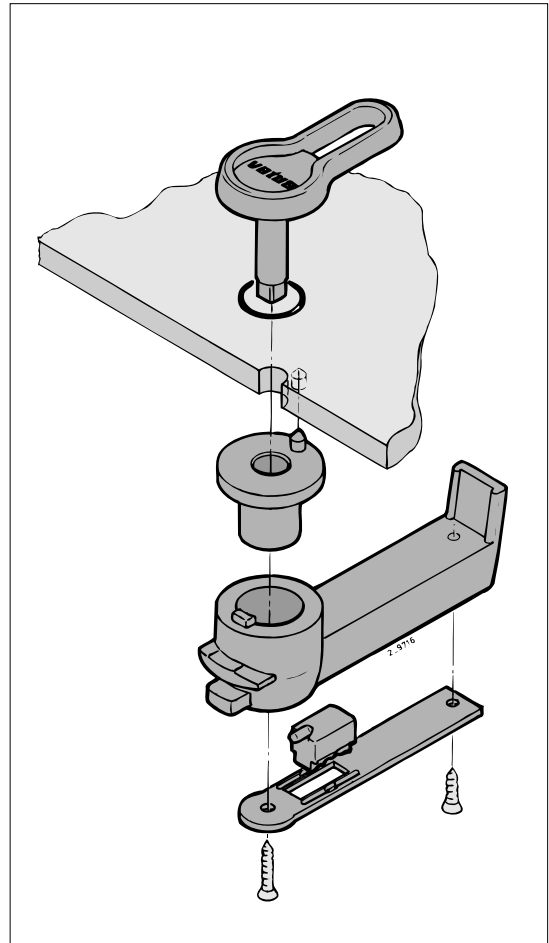

Afsluitbare knevel voor Libero
Handle with lock for Libero
Kurbel mit Verschluss für Libero
Levier avec serrure pour Libero
Maneta con cierre para Libero
Leva con serratura per passouomo tipo Libero

Installatieinstructies
Installation instructions
Einbauanleitung
Instructions d'installation
Instrucciones de instalación
Istruzioni per il montaggio

**Afsluitbare knevel voor Planus
Handle with lock for Planus
Kurbel mit Verschluss für Planus
Levier avec serrure pour Planus
Maneta con cierre para Planus
Leva con serratura per passouomo tipo Planus**