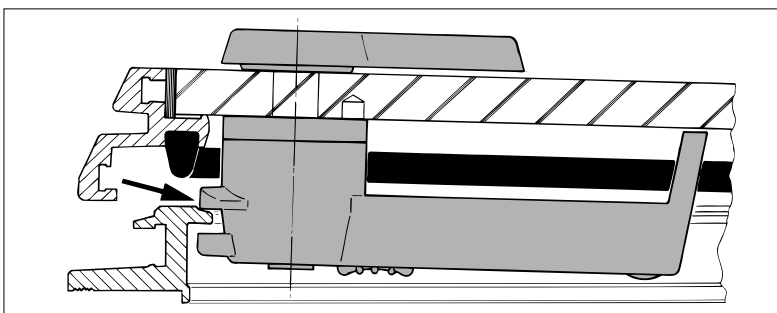

Ventilatiestand
Ventilation position
Belüftungsposition
Position ventilation
Posición de ventilación
Posizione di ventilazione

Havenstraat 11 - 3115 HC Schiedam - The Netherlands
Tel.: +31 (0)88 4884700 - sales@vetus.com - www.vetus.com