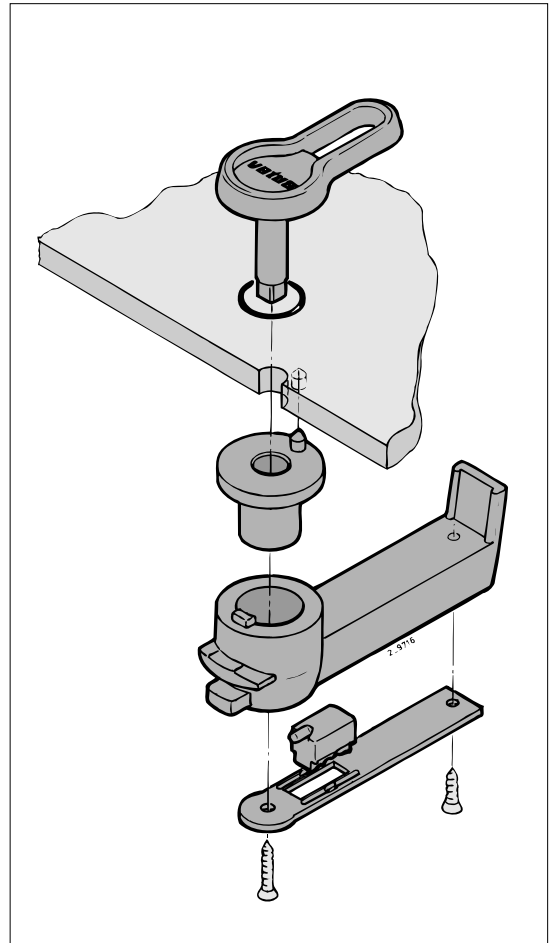

**Gesloten
Closed
Geschlossen
Ferme
Cerrado
Chiuso**