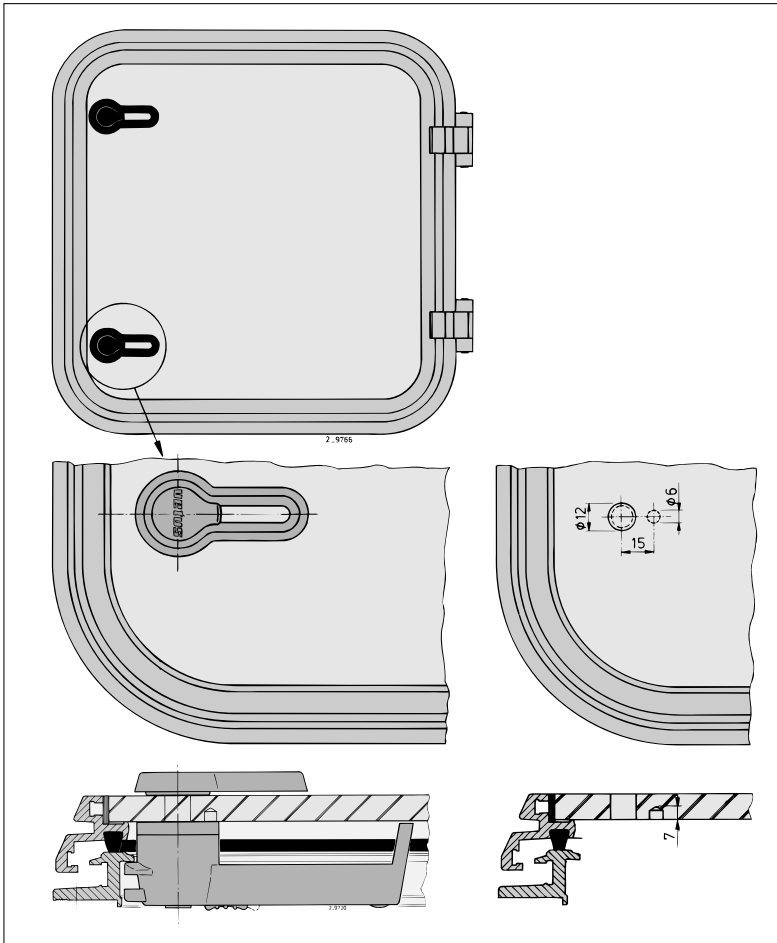

Afsluitbare knevel voor Libero
Handle with lock for Libero
Kurbel mit Verschluss für Libero
Levier avec serrure pour Libero
Maneta con cierre para Libero
Leva con serratura per passouomo tipo Libero

Installatieinstructies
Installation instructions
Einbauanleitung
Instructions d'installation
Instrucciones de instalación
Istruzioni per il montaggio