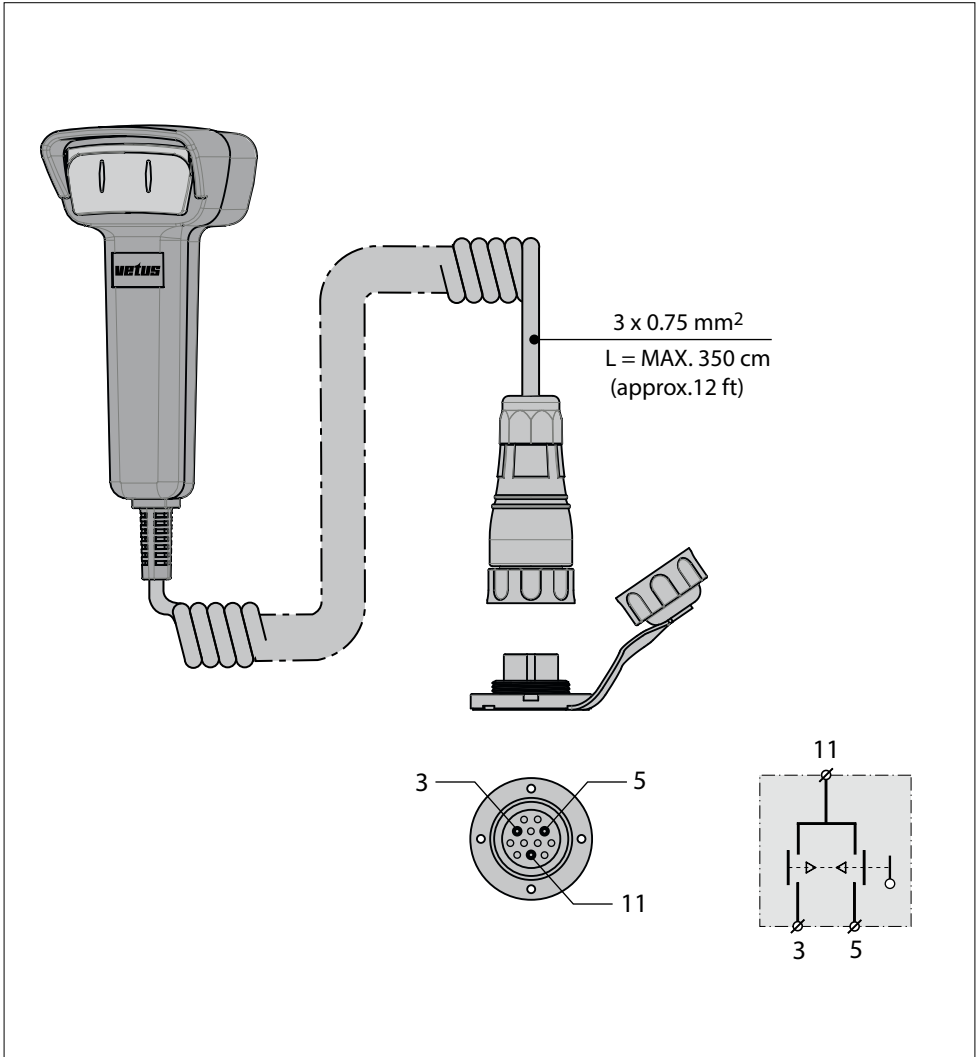

ENGLISH

Switch : single pole, change over
Max. current : 6 A, at 12 / 24 V
Dimensions : 140 x 64 x 67 mm

DEUTSCH

Schalter : Einpolig, Unterbrecherkontakt
Höchststrom : 6 A, bei 12 / 24 V
Abmessungen : 140 x 64 x 67 mm

FRANÇAIS

Interrupteur : unipolaires, contact intermittend
Courant maximum : 6 A, à 12 / 24 V
Dimensions : 140 x 64 x 67 mm

ESPAÑOL

Interruptor : unipolar, contacto alterno
Corriente máxima : 6 amperios, a 12 / 24 V
Dimensiones : 140 x 64 x 67 mm

ITALIANO

Interruttore : unipolare, contatto alternato
Corrente massima : 6 A, a 12 / 24 V
Dimensioni : 140 x 64 x 67 mm

Havenstraat 11 - 3115 HC Schiedam - The Netherlands
Tel.: +31 (0)88 4884700 - sales@vetus.com - www.vetus.com