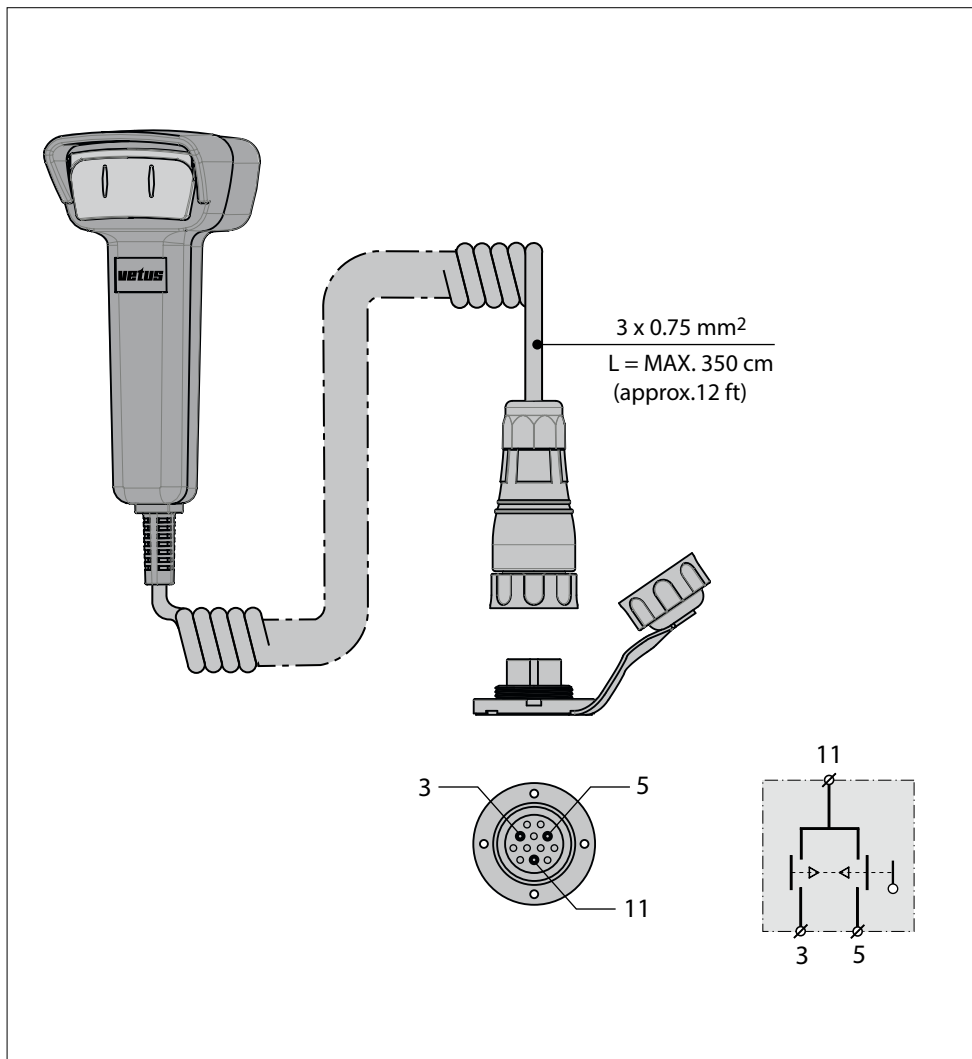

ENGLISH

Switch : single pole, change over
Max. current : 6 A, at 12 / 24 V
Dimensions : 140 x 64 x 67 mm

DEUTSCH

Schalter : Einpolig, Unterbrecherkontakt
Höchststrom : 6 A, bei 12 / 24 V
Abmessungen : 140 x 64 x 67 mm

FRANÇAIS

Interrupteur : unipolaires, contact intermittent
Courant maximum : 6 A, à 12 / 24 V
Dimensions : 140 x 64 x 67 mm

ESPAÑOL

Interruptor : unipolar, contacto alterno
Corriente máxima : 6 amperios, a 12 / 24 V
Dimensiones : 140 x 64 x 67 mm

ITALIANO

Interruttore : unipolare, contatto alternato
Corrente massima : 6 A, a 12 / 24 V
Dimensioni : 140 x 64 x 67 mm

vetus Remote control 'RECON'

vetus b.v.

FOKKERSTRAAT 571 - 3125 BD SCHIEDAM - HOLLAND