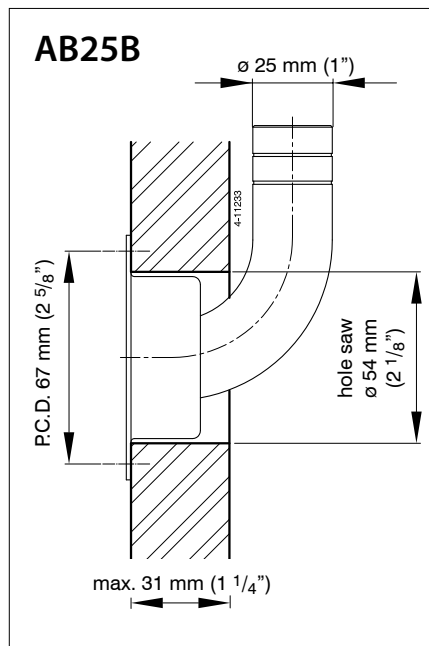

Installatiehandleiding
 Installation manual
 Installationshandbuch
 Manuel d'installation
 Manual de instalación
 Manuale d'installazione

Hoofdafmetingen
Principal dimensions

Hauptabmessungen
Dimensiones principales

Dimensiones principales
Dimensioni principali

AB16B, AB19B, AB25B, AB38B

AB16S, AB19S, AB19SL

	A	B	C	D	E	F	G
AB16B	64 (2 1/2")	38 (1 1/2")	81 (3 3/16")	15,9 (5/8")	37 (1 7/16")	54 (2 1/8")	ø 4,5 x 3 (3/16")
AB16S	64 (2 1/2")	38 (1 1/2")	-	15,9 (5/8")	47 (1 7/8")	54 (2 1/8")	ø 4,5 x 3 (3/16")
AB19B	77 (3 1/32")	51 (2")	99 (3 29/32")	19 (3/4")	33,5 (1 5/16")	67 (2 5/8")	ø 4,5 x 4 (3/16")
AB19S	77 (3 1/32")	51 (2")	-	19 (3/4")	52 (2")	67 (2 5/8")	ø 4,5 x 4 (3/16")
AB19SL	77 (3 1/32")	51 (2")	-	19 (3/4")	90 (3 9/16")	67 (2 5/8")	ø 4,5 x 4 (3/16")
AB25B	77 (3 1/32")	51 (2")	112 (4 13/32")	25,4 (1")	38 (1 1/2")	67 (2 5/8")	ø 4,5 x 4 (3/16")
AB38B	99 (3 29/32")	73 (2 7/8")	142 (5 9/16")	38,1 (1 1/2")	50 (1 31/32")	89 (3 1/2")	ø 4,5 x 5 (3/16")