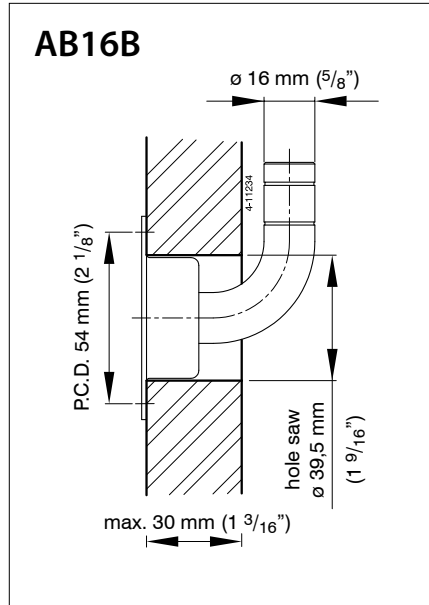

Installatiehandleiding
 Installation manual
 Installationshandbuch
 Manuel d'installation
 Manual de instalación
 Manuale d'installazione

Hoofdafmetingen
Principal dimensions

Hauptabmessungen
Dimensiones principales

Dimensiones principales
Dimensioni principali

AB16B, AB19B, AB25B, AB38B

AB16S, AB19S, AB19SL

	A	B	C	D	E	F	G
AB16B	64 (2 1/2")	38 (1 1/2")	81 (3 3/16")	15,9 (5/8")	37 (1 7/16")	54 (2 1/8")	ø 4,5 x 3 (3/16")
AB16S	64 (2 1/2")	38 (1 1/2")	-	15,9 (5/8")	47 (1 7/8")	54 (2 1/8")	ø 4,5 x 3 (3/16")
AB19B	77 (3 1/32")	51 (2")	99 (3 29/32")	19 (3/4")	33,5 (1 5/16")	67 (2 5/8")	ø 4,5 x 4 (3/16")
AB19S	77 (3 1/32")	51 (2")	-	19 (3/4")	52 (2")	67 (2 5/8")	ø 4,5 x 4 (3/16")
AB19SL	77 (3 1/32")	51 (2")	-	19 (3/4")	90 (3 9/16")	67 (2 5/8")	ø 4,5 x 4 (3/16")
AB25B	77 (3 1/32")	51 (2")	112 (4 13/32")	25,4 (1")	38 (1 1/2")	67 (2 5/8")	ø 4,5 x 4 (3/16")
AB38B	99 (3 29/32")	73 (2 7/8")	142 (5 9/16")	38,1 (1 1/2")	50 (1 31/32")	89 (3 1/2")	ø 4,5 x 5 (3/16")