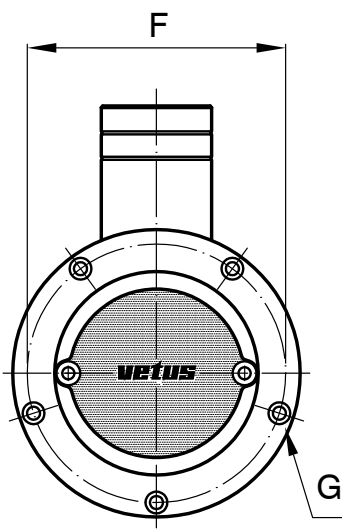

Hoofdafmetingen
Principal dimensions

Hauptabmessungen
Dimensiones principales

Dimensiones principales
Dimensioni principali

AB16B, AB19B, AB25B, AB38B

AB16S, AB19S, AB19SL

	A	B	C	D	E	F	G
AB16B	64 (2 1/2")	38 (1 1/2")	81 (3 3/16")	15,9 (5/8")	37 (1 7/16")	54 (2 1/8")	ø 4,5 x 3 (3/16")
AB16S	64 (2 1/2")	38 (1 1/2")	-	15,9 (5/8")	47 (1 7/8")	54 (2 1/8")	ø 4,5 x 3 (3/16")
AB19B	77 (3 1/32")	51 (2")	99 (3 29/32")	19 (3/4")	33,5 (1 5/16")	67 (2 5/8")	ø 4,5 x 4 (3/16")
AB19S	77 (3 1/32")	51 (2")	-	19 (3/4")	52 (2")	67 (2 5/8")	ø 4,5 x 4 (3/16")
AB19SL	77 (3 1/32")	51 (2")	-	19 (3/4")	90 (3 9/16")	67 (2 5/8")	ø 4,5 x 4 (3/16")
AB25B	77 (3 1/32")	51 (2")	112 (4 13/32")	25,4 (1")	38 (1 1/2")	67 (2 5/8")	ø 4,5 x 4 (3/16")
AB38B	99 (3 29/32")	73 (2 7/8")	142 (5 9/16")	38,1 (1 1/2")	50 (1 31/32")	89 (3 1/2")	ø 4,5 x 5 (3/16")

Onderhoud

Reinig de zeef minimaal éénmaal per jaar.

Maintenance

Clean the filter at least once annually.

Wartung

Das Sieb mindesten 1 Mal pro Jahr reinigen.

Entretien

Nettoyez le tamis au moins une fois par an.

Mantenimiento

Limpiar el colador al menos una vez al año.

Manutenzione

Pulire il setaccio almeno una volta all'anno.

Tel.: +31 (0)88 4884700 - sales@vetus.com - www.vetus.com

Printed in the Netherlands
040501.02 2024-07