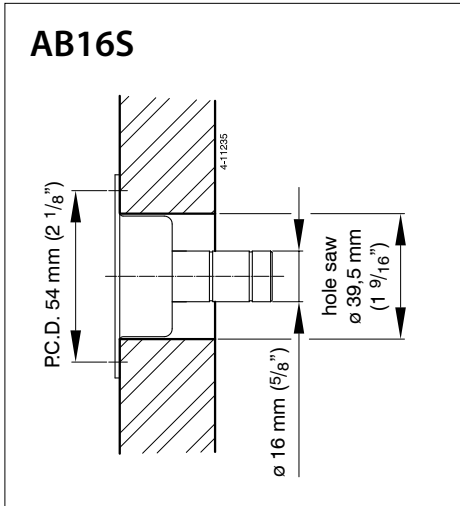

Installatiehandleiding
 Installation manual
 Installationshandbuch
 Manuel d'installation
 Manual de instalación
 Manuale d'installazione

Hoofdafmetingen
Principal dimensions

Hauptabmessungen
Dimensiones principales

Dimensiones principales
Dimensioni principali

AB16B, AB19B, AB25B, AB38B

AB16S, AB19S, AB19SL

	A	B	C	D	E	F	G
AB16B	64 (2 1/2")	38 (1 1/2")	81 (3 3/16")	15,9 (5/8")	37 (1 7/16")	54 (2 1/8")	ø 4,5 x 3 (3/16")
AB16S	64 (2 1/2")	38 (1 1/2")	-	15,9 (5/8")	47 (1 7/8")	54 (2 1/8")	ø 4,5 x 3 (3/16")
AB19B	77 (3 1/32")	51 (2")	99 (3 29/32")	19 (3/4")	33,5 (1 5/16")	67 (2 5/8")	ø 4,5 x 4 (3/16")
AB19S	77 (3 1/32")	51 (2")	-	19 (3/4")	52 (2")	67 (2 5/8")	ø 4,5 x 4 (3/16")
AB19SL	77 (3 1/32")	51 (2")	-	19 (3/4")	90 (3 9/16")	67 (2 5/8")	ø 4,5 x 4 (3/16")
AB25B	77 (3 1/32")	51 (2")	112 (4 13/32")	25,4 (1")	38 (1 1/2")	67 (2 5/8")	ø 4,5 x 4 (3/16")
AB38B	99 (3 29/32")	73 (2 7/8")	142 (5 9/16")	38,1 (1 1/2")	50 (1 31/32")	89 (3 1/2")	ø 4,5 x 5 (3/16")