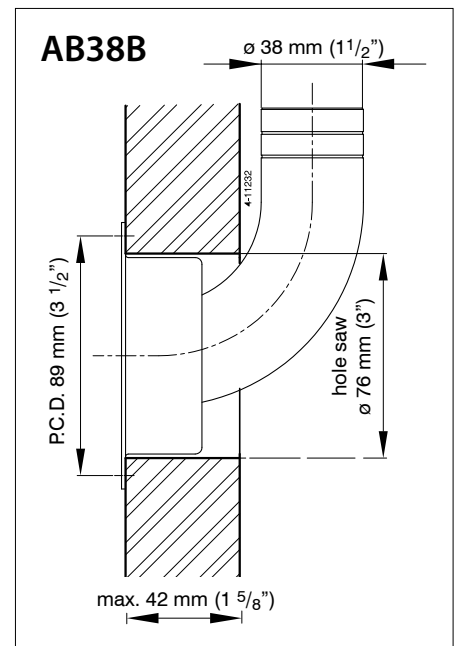

Installatiehandleiding
 Installation manual
 Installationshandbuch
 Manuel d'installation
 Manual de instalación
 Manuale d'installazione

Hoofdafmetingen
Principal dimensions

Hauptabmessungen
Dimensiones principales

Dimensiones principales
Dimensioni principali

AB16B, AB19B, AB25B, AB38B

AB16S, AB19S, AB19SL

	A	B	C	D	E	F	G
AB16B	64 (2 1/2")	38 (1 1/2")	81 (3 3/16")	15,9 (5/8")	37 (1 7/16")	54 (2 1/8")	ø 4,5 x 3 (3/16")
AB16S	64 (2 1/2")	38 (1 1/2")	-	15,9 (5/8")	47 (1 7/8")	54 (2 1/8")	ø 4,5 x 3 (3/16")
AB19B	77 (3 1/32")	51 (2")	99 (3 29/32")	19 (3/4")	33,5 (1 5/16")	67 (2 5/8")	ø 4,5 x 4 (3/16")
AB19S	77 (3 1/32")	51 (2")	-	19 (3/4")	52 (2")	67 (2 5/8")	ø 4,5 x 4 (3/16")
AB19SL	77 (3 1/32")	51 (2")	-	19 (3/4")	90 (3 9/16")	67 (2 5/8")	ø 4,5 x 4 (3/16")
AB25B	77 (3 1/32")	51 (2")	112 (4 13/32")	25,4 (1")	38 (1 1/2")	67 (2 5/8")	ø 4,5 x 4 (3/16")
AB38B	99 (3 29/32")	73 (2 7/8")	142 (5 9/16")	38,1 (1 1/2")	50 (1 31/32")	89 (3 1/2")	ø 4,5 x 5 (3/16")