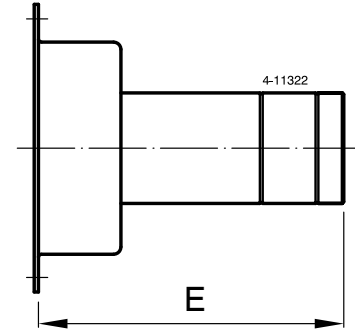

Hoofdafmetingen
Principal dimensions

Hauptabmessungen
Dimensiones principales

Dimensiones principales
Dimensioni principali

AB16S, AB19S, AB19SL

	A	B	C	D	E	F	G
AB16B	64 (2 1/2")	38 (1 1/2")	81 (3 3/16")	15,9 (5/8")	37 (1 7/16")	54 (2 1/8")	ø 4,5 x 3 (3/16")
AB16S	64 (2 1/2")	38 (1 1/2")	-	15,9 (5/8")	47 (1 7/8")	54 (2 1/8")	ø 4,5 x 3 (3/16")
AB19B	77 (3 1/32")	51 (2")	99 (3 29/32")	19 (3/4")	33,5 (1 5/16")	67 (2 5/8")	ø 4,5 x 4 (3/16")
AB19S	77 (3 1/32")	51 (2")	-	19 (3/4")	52 (2")	67 (2 5/8")	ø 4,5 x 4 (3/16")
AB19SL	77 (3 1/32")	51 (2")	-	19 (3/4")	90 (3 9/16")	67 (2 5/8")	ø 4,5 x 4 (3/16")
AB25B	77 (3 1/32")	51 (2")	112 (4 13/32")	25,4 (1")	38 (1 1/2")	67 (2 5/8")	ø 4,5 x 4 (3/16")
AB38B	99 (3 29/32")	73 (2 7/8")	142 (5 9/16")	38,1 (1 1/2")	50 (1 31/32")	89 (3 1/2")	ø 4,5 x 5 (3/16")

Onderhoud

Reinig de zeef minimaal éénmaal per jaar.

Maintenance

Clean the filter at least once annually.

Wartung

Das Sieb mindesten 1 Mal pro Jahr reinigen.

Entretien

Nettoyez le tamis au moins une fois par an.

Mantenimiento

Limpiar el colador al menos una vez al año.

Manutenzione

Pulire il setaccio almeno una volta all'anno.

Tel.: +31 (0)88 4884700 - sales@vetus.com - www.vetus.com

Printed in the Netherlands
040501.02 2024-07