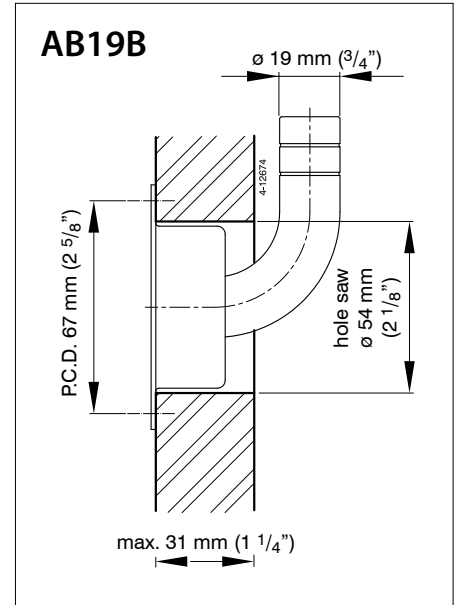

Installatiehandleiding
 Installation manual
 Installationshandbuch
 Manuel d'installation
 Manual de instalación
 Manuale d'installazione

Hoofdafmetingen
Principal dimensions

Hauptabmessungen
Dimensiones principales

Dimensiones principales
Dimensioni principali

AB16B, AB19B, AB25B, AB38B

AB16S, AB19S, AB19SL

	A	B	C	D	E	F	G
AB16B	64 (2 1/2")	38 (1 1/2")	81 (3 3/16")	15,9 (5/8")	37 (1 7/16")	54 (2 1/8")	ø 4,5 x 3 (3/16")
AB16S	64 (2 1/2")	38 (1 1/2")	-	15,9 (5/8")	47 (1 7/8")	54 (2 1/8")	ø 4,5 x 3 (3/16")
AB19B	77 (3 1/32")	51 (2")	99 (3 29/32")	19 (3/4")	33,5 (1 5/16")	67 (2 5/8")	ø 4,5 x 4 (3/16")
AB19S	77 (3 1/32")	51 (2")	-	19 (3/4")	52 (2")	67 (2 5/8")	ø 4,5 x 4 (3/16")
AB19SL	77 (3 1/32")	51 (2")	-	19 (3/4")	90 (3 9/16")	67 (2 5/8")	ø 4,5 x 4 (3/16")
AB25B	77 (3 1/32")	51 (2")	112 (4 13/32")	25,4 (1")	38 (1 1/2")	67 (2 5/8")	ø 4,5 x 4 (3/16")
AB38B	99 (3 29/32")	73 (2 7/8")	142 (5 9/16")	38,1 (1 1/2")	50 (1 31/32")	89 (3 1/2")	ø 4,5 x 5 (3/16")