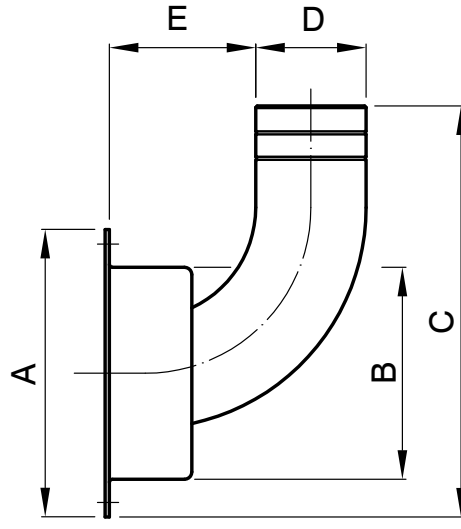

Hoofdafmetingen
Principal dimensions

Hauptabmessungen
Dimensiones principales

Dimensiones principales
Dimensioni principali

AB16B, AB19B, AB25B, AB38B

	A	B	C	D	E	F	G
AB16B	64 (2 1/2")	38 (1 1/2")	81 (3 3/16")	15,9 (5/8")	37 (1 7/16")	54 (2 1/8")	ø 4,5 x 3 (3/16")
AB16S	64 (2 1/2")	38 (1 1/2")	-	15,9 (5/8")	47 (1 7/8")	54 (2 1/8")	ø 4,5 x 3 (3/16")
AB19B	77 (3 1/32")	51 (2")	99 (3 29/32")	19 (3/4")	33,5 (1 5/16")	67 (2 5/8")	ø 4,5 x 4 (3/16")
AB19S	77 (3 1/32")	51 (2")	-	19 (3/4")	52 (2")	67 (2 5/8")	ø 4,5 x 4 (3/16")
AB19SL	77 (3 1/32")	51 (2")	-	19 (3/4")	90 (3 9/16")	67 (2 5/8")	ø 4,5 x 4 (3/16")
AB25B	77 (3 1/32")	51 (2")	112 (4 13/32")	25,4 (1")	38 (1 1/2")	67 (2 5/8")	ø 4,5 x 4 (3/16")
AB38B	99 (3 29/32")	73 (2 7/8")	142 (5 9/16")	38,1 (1 1/2")	50 (1 31/32")	89 (3 1/2")	ø 4,5 x 5 (3/16")

Onderhoud

Reinig de zeef minimaal éénmaal per jaar.

Maintenance

Clean the filter at least once annually.

Wartung

Das Sieb mindesten 1 Mal pro Jahr reinigen.

Entretien

Nettoyez le tamis au moins une fois par an.

Mantenimiento

Limpiar el colador al menos una vez al año.

Manutenzione

Pulire il setaccio almeno una volta all'anno.

Tel.: +31 (0)88 4884700 - sales@vetus.com - www.vetus.com

Printed in the Netherlands
040501.02 2024-07