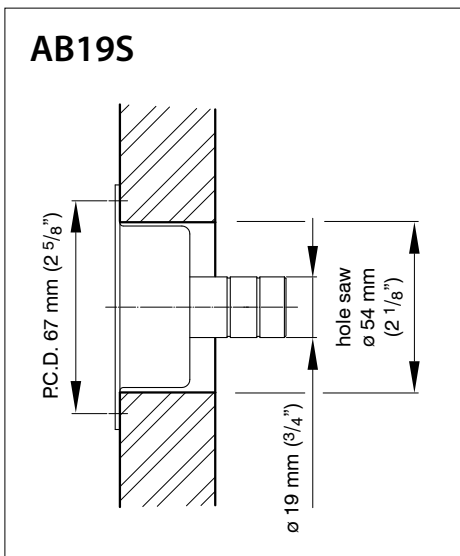

Installatiehandleiding
 Installation manual
 Installationshandbuch
 Manuel d'installation
 Manual de instalación
 Manuale d'installazione

Hoofdafmetingen
Principal dimensions

Hauptabmessungen
Dimensiones principales

Dimensiones principales
Dimensioni principali

AB16B, AB19B, AB25B, AB38B

AB16S, AB19S, AB19SL

	A	B	C	D	E	F	G
AB16B	64 (2 1/2")	38 (1 1/2")	81 (3 3/16")	15,9 (5/8")	37 (1 7/16")	54 (2 1/8")	ø 4,5 x 3 (3/16")
AB16S	64 (2 1/2")	38 (1 1/2")	-	15,9 (5/8")	47 (1 7/8")	54 (2 1/8")	ø 4,5 x 3 (3/16")
AB19B	77 (3 1/32")	51 (2")	99 (3 29/32")	19 (3/4")	33,5 (1 5/16")	67 (2 5/8")	ø 4,5 x 4 (3/16")
AB19S	77 (3 1/32")	51 (2")	-	19 (3/4")	52 (2")	67 (2 5/8")	ø 4,5 x 4 (3/16")
AB19SL	77 (3 1/32")	51 (2")	-	19 (3/4")	90 (3 9/16")	67 (2 5/8")	ø 4,5 x 4 (3/16")
AB25B	77 (3 1/32")	51 (2")	112 (4 13/32")	25,4 (1")	38 (1 1/2")	67 (2 5/8")	ø 4,5 x 4 (3/16")
AB38B	99 (3 29/32")	73 (2 7/8")	142 (5 9/16")	38,1 (1 1/2")	50 (1 31/32")	89 (3 1/2")	ø 4,5 x 5 (3/16")