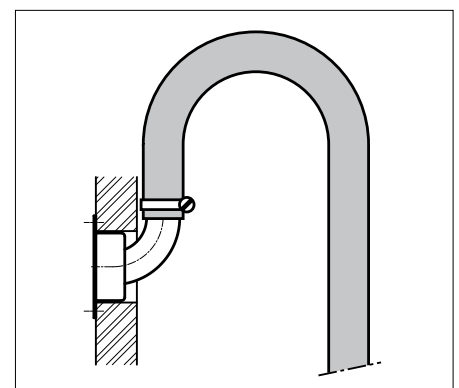

Installatiehandleiding
 Installation manual
 Installationshandbuch
 Manuel d'installation
 Manual de instalación
 Manuale d'installazione

Hoofdafmetingen
Principal dimensions

Hauptabmessungen
Dimensiones principales

Dimensiones principales
Dimensioni principali

AB16B, AB19B, AB25B, AB38B

AB16S, AB19S, AB19SL

	A	B	C	D	E	F	G
AB16B	64 (2 1/2")	38 (1 1/2")	81 (3 3/16")	15,9 (5/8")	37 (1 7/16")	54 (2 1/8")	ø 4,5 x 3 (3/16")
AB16S	64 (2 1/2")	38 (1 1/2")	-	15,9 (5/8")	47 (1 7/8")	54 (2 1/8")	ø 4,5 x 3 (3/16")
AB19B	77 (3 1/32")	51 (2")	99 (3 29/32")	19 (3/4")	33,5 (1 5/16")	67 (2 5/8")	ø 4,5 x 4 (3/16")
AB19S	77 (3 1/32")	51 (2")	-	19 (3/4")	52 (2")	67 (2 5/8")	ø 4,5 x 4 (3/16")
AB19SL	77 (3 1/32")	51 (2")	-	19 (3/4")	90 (3 9/16")	67 (2 5/8")	ø 4,5 x 4 (3/16")
AB25B	77 (3 1/32")	51 (2")	112 (4 13/32")	25,4 (1")	38 (1 1/2")	67 (2 5/8")	ø 4,5 x 4 (3/16")
AB38B	99 (3 29/32")	73 (2 7/8")	142 (5 9/16")	38,1 (1 1/2")	50 (1 31/32")	89 (3 1/2")	ø 4,5 x 5 (3/16")