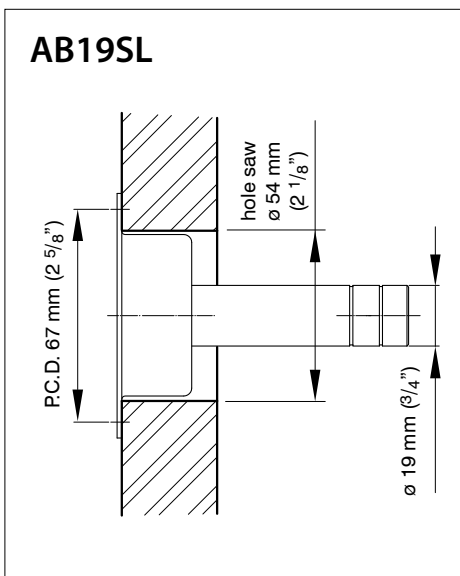

Installatiehandleiding
 Installation manual
 Installationshandbuch
 Manuel d'installation
 Manual de instalación
 Manuale d'installazione

Hoofdafmetingen
Principal dimensions

Hauptabmessungen
Dimensiones principales

Dimensiones principales
Dimensioni principali

AB16B, AB19B, AB25B, AB38B

AB16S, AB19S, AB19SL

	A	B	C	D	E	F	G
AB16B	64 (2 1/2")	38 (1 1/2")	81 (3 3/16")	15,9 (5/8")	37 (1 7/16")	54 (2 1/8")	ø 4,5 x 3 (3/16")
AB16S	64 (2 1/2")	38 (1 1/2")	-	15,9 (5/8")	47 (1 7/8")	54 (2 1/8")	ø 4,5 x 3 (3/16")
AB19B	77 (3 1/32")	51 (2")	99 (3 29/32")	19 (3/4")	33,5 (1 5/16")	67 (2 5/8")	ø 4,5 x 4 (3/16")
AB19S	77 (3 1/32")	51 (2")	-	19 (3/4")	52 (2")	67 (2 5/8")	ø 4,5 x 4 (3/16")
AB19SL	77 (3 1/32")	51 (2")	-	19 (3/4")	90 (3 9/16")	67 (2 5/8")	ø 4,5 x 4 (3/16")
AB25B	77 (3 1/32")	51 (2")	112 (4 13/32")	25,4 (1")	38 (1 1/2")	67 (2 5/8")	ø 4,5 x 4 (3/16")
AB38B	99 (3 29/32")	73 (2 7/8")	142 (5 9/16")	38,1 (1 1/2")	50 (1 31/32")	89 (3 1/2")	ø 4,5 x 5 (3/16")