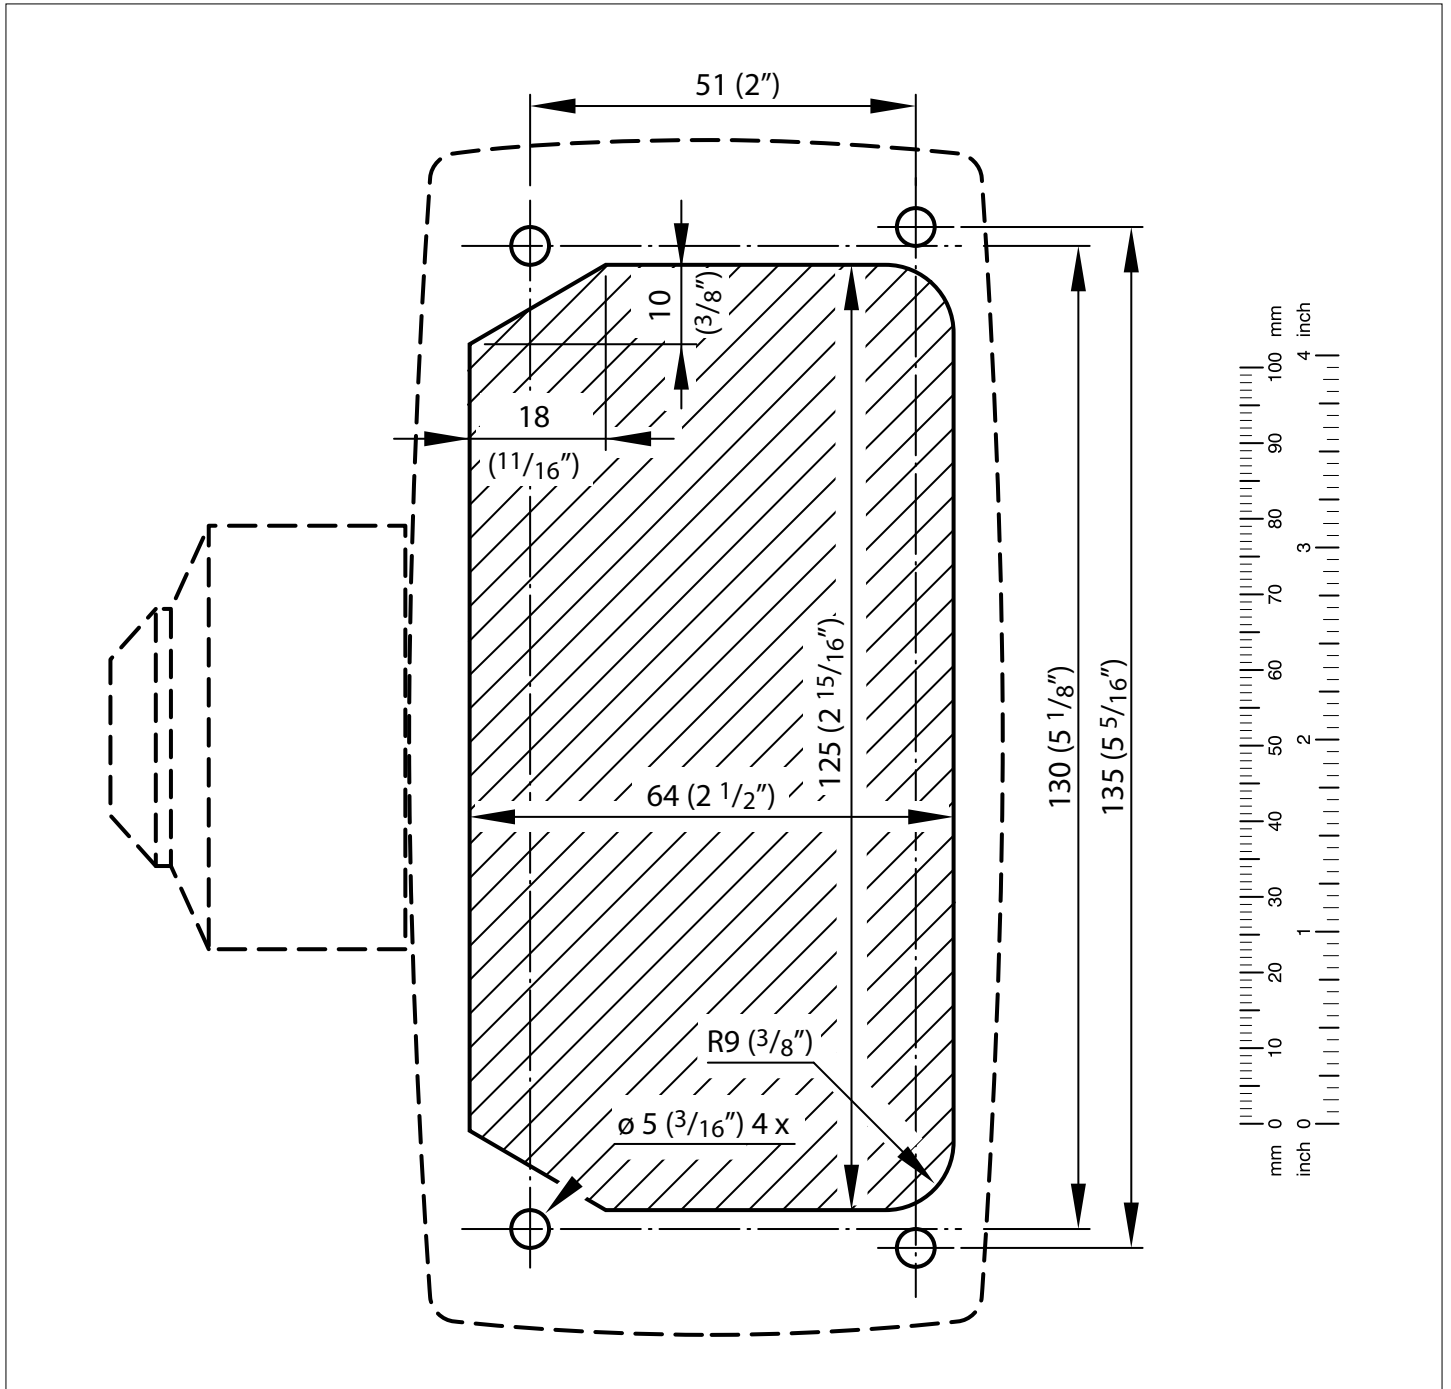

Engine Remote Control AFSTTOP

Boormal	Schaal 1:1
Drill pattern	Scale 1:1
Bohrschablone	Maßstab 1:1
Gabarit	Echelle 1:1
Plantilla de perforación	Escala 1:1
Dima di foratura	Scala 1:1

Havenstraat 11 - 3115 HC Schiedam - The Netherlands
Tel.: +31 (0)88 4884700 - sales@vetus.com - www.vetus.com