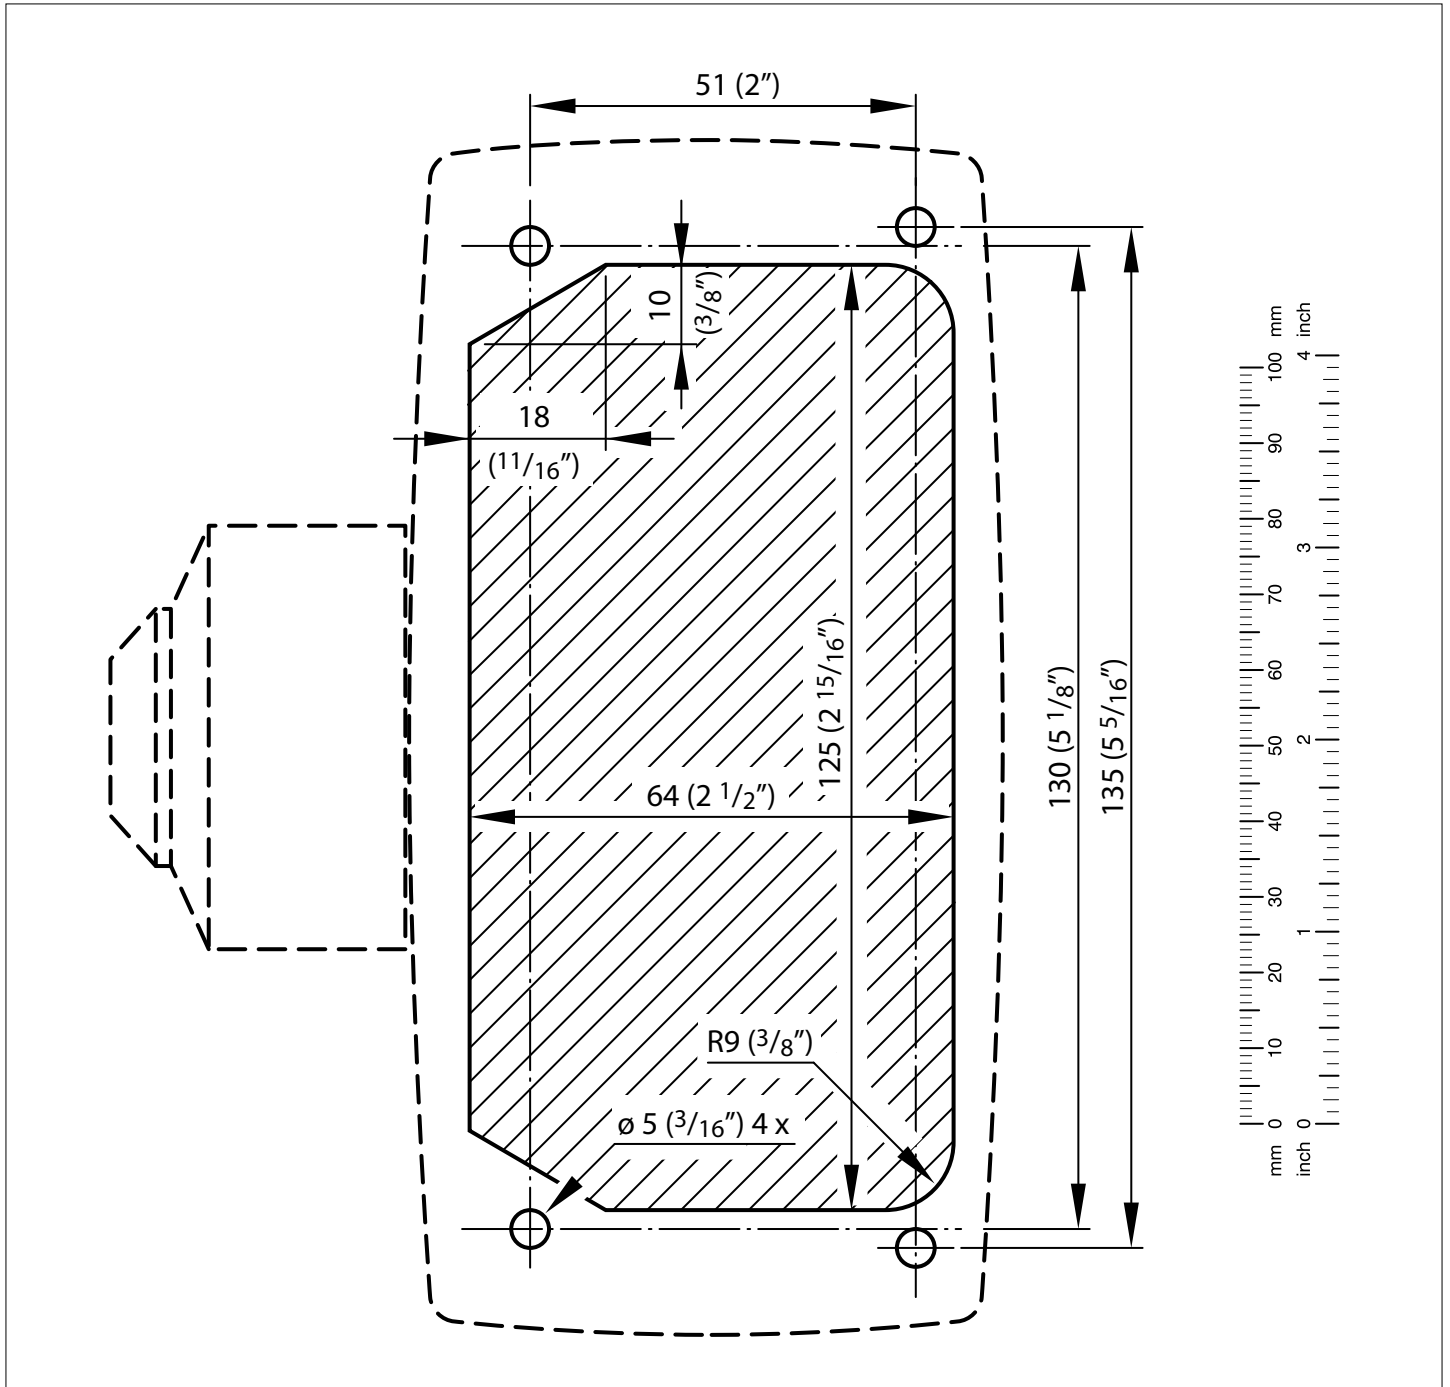

Engine Remote Control AFSTTOP

Boormal	Schaal 1:1
Drill pattern	Scale 1:1
Bohrschablone	Maßstab 1:1
Gabarit	Echelle 1:1
Plantilla de perforación	Escala 1:1
Dima di foratura	Scala 1:1

Vetus b.v.

FOKKERSTRAAT 571 - 3125 BD SCHIEDAM - HOLLAND
TEL.: +31 (0)88 4884700 - sales@vetus.nl - www.vetus.com