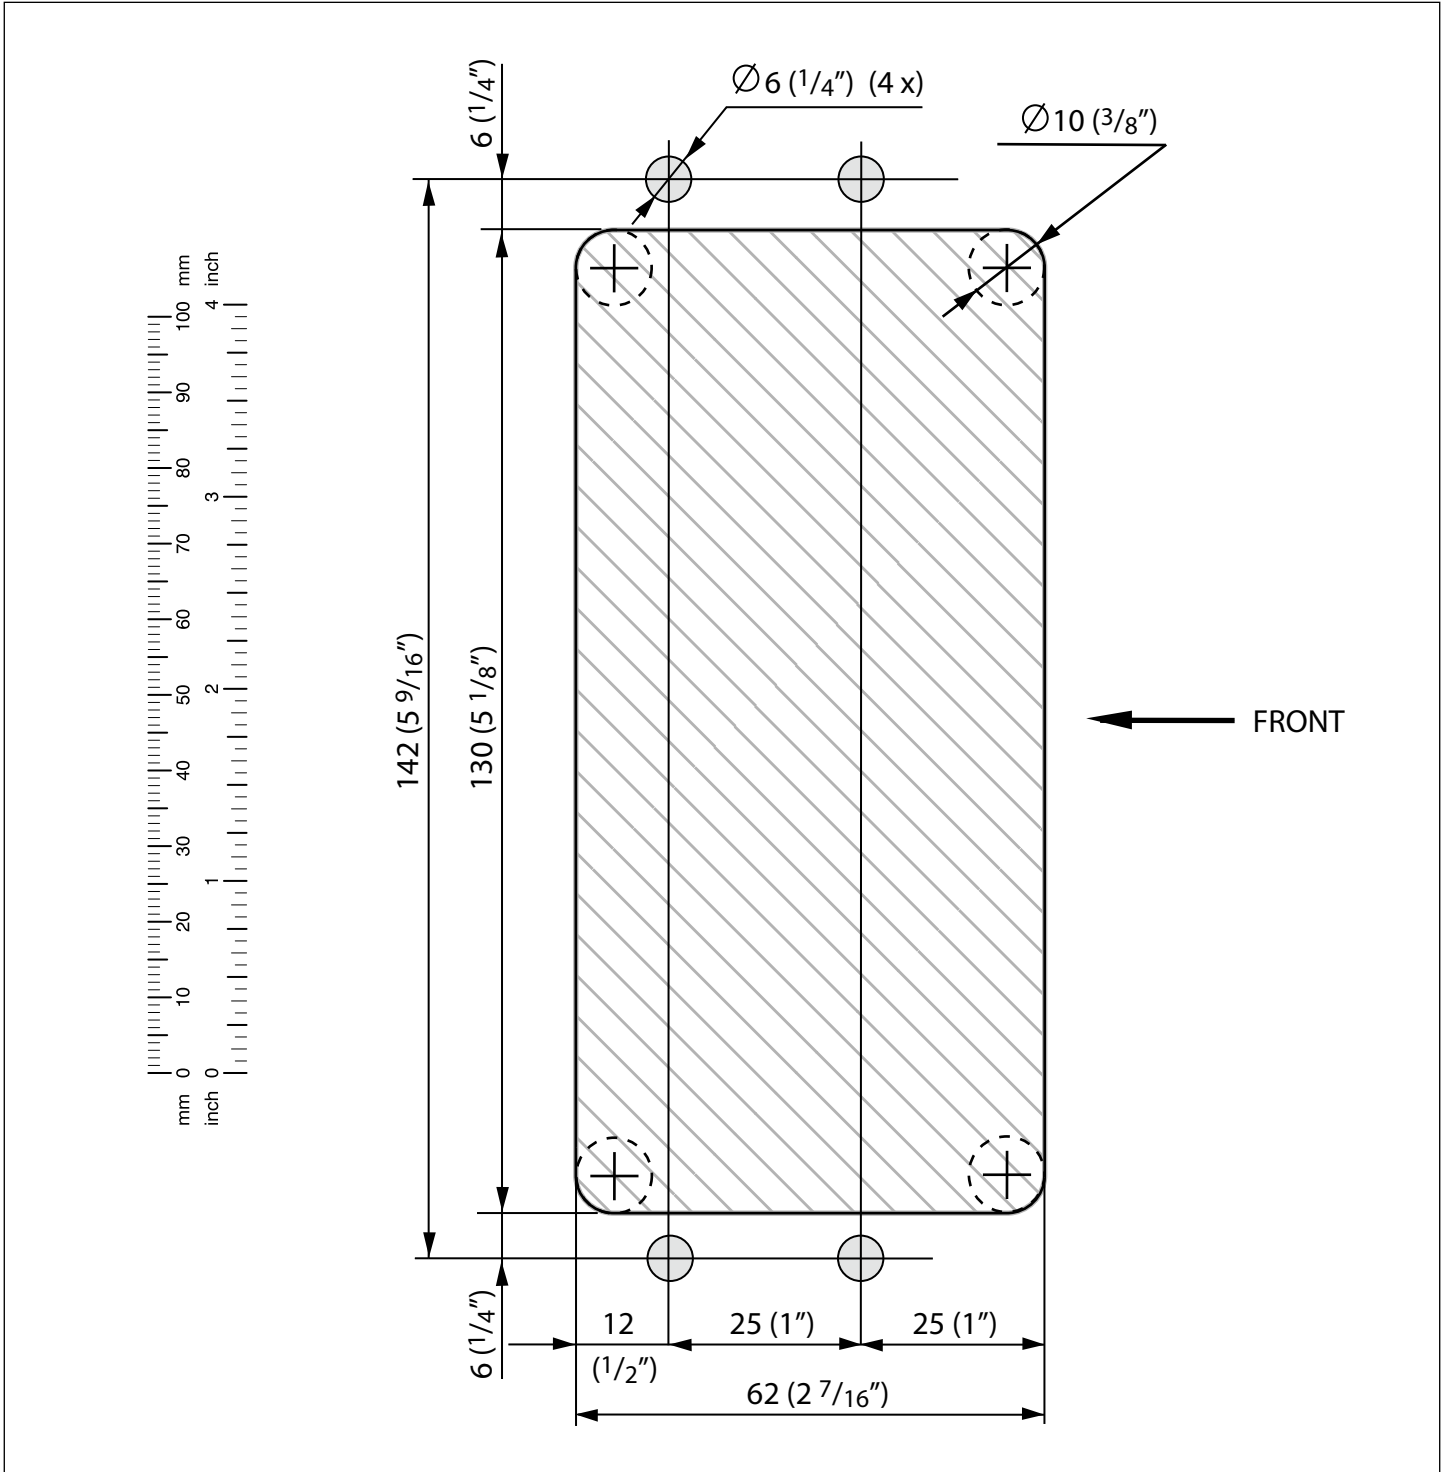

Engine Remote Control RCTOP

Boormal	Schaal 1:1
Drill pattern	Scale 1:1
Bohrschablone	Maßstab 1:1
Gabarit	Echelle 1:1
Plantilla de perforación	Escala 1:1
Dima di foratura	Scala 1:1

Havenstraat 11 - 3115 HC Schiedam - The Netherlands
Tel.: +31 (0)88 4884700 - sales@vetus.com - www.vetus.com