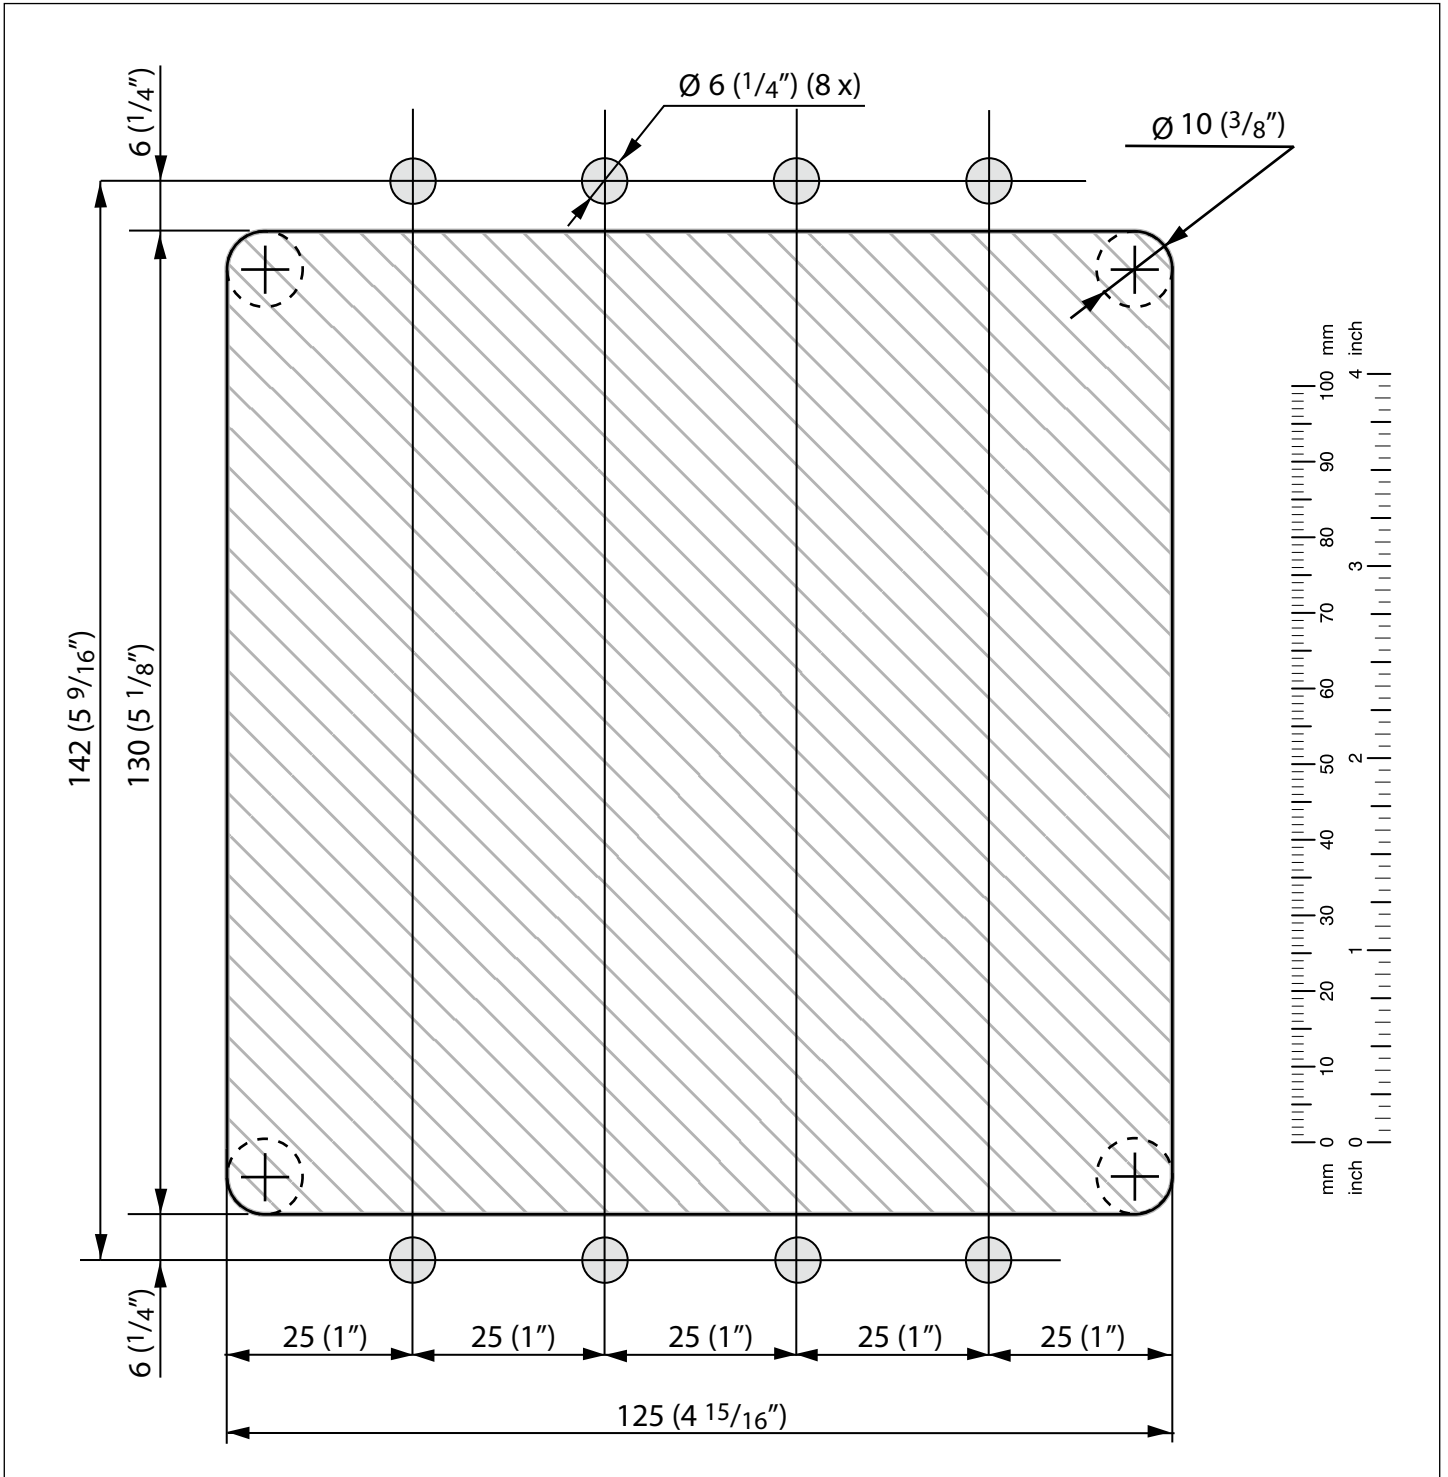

# Engine Remote Control RCTOPT

Boormal	Schaal 1:1
Drill pattern	Scale 1:1
Bohrschablone	Maßstab 1:1
Gabarit	Echelle 1:1
Plantilla de perforación	Escala 1:1
Dima di foratura	Scala 1:1

Havenstraat 11 - 3115 HC Schiedam - The Netherlands  
Tel.: +31 (0)88 4884700 - sales@vetus.com - www.vetus.com