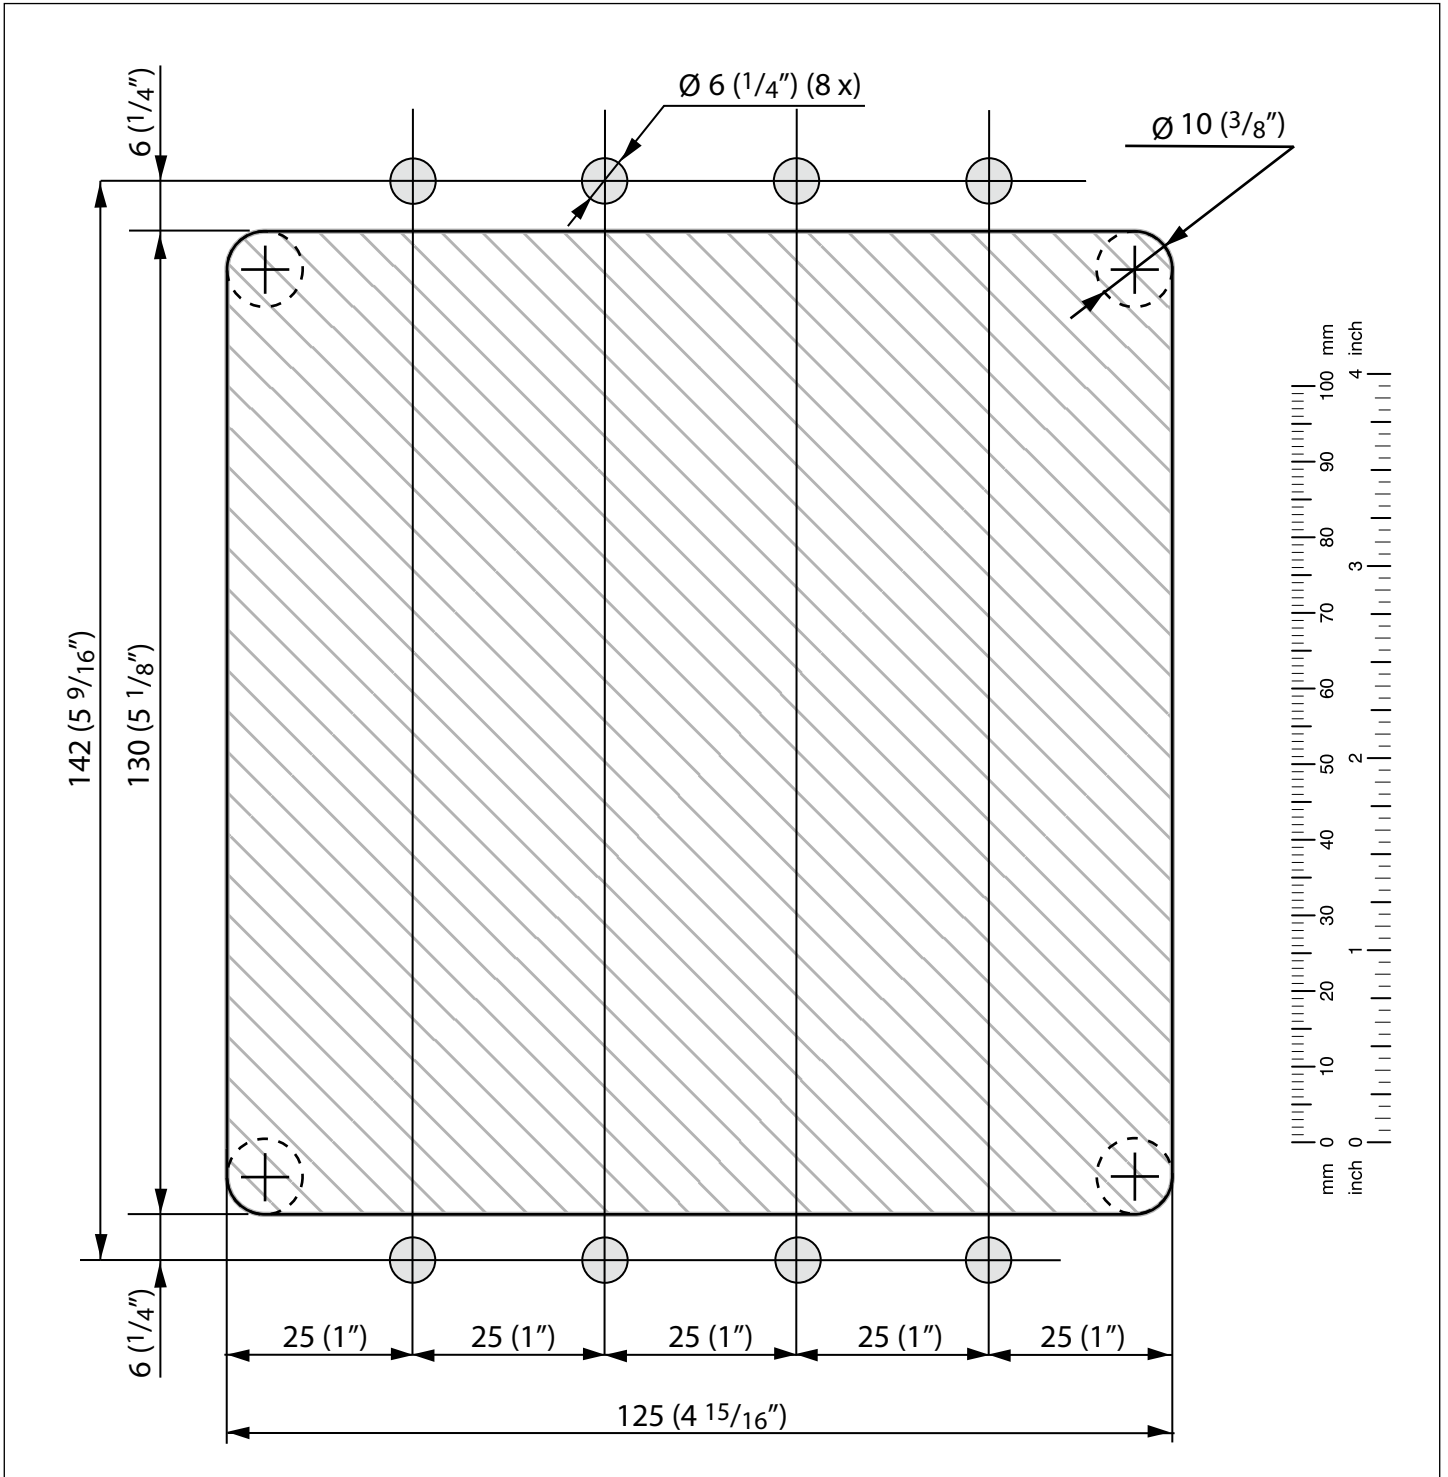

Engine Remote Control RCTOPT

Boormal	Schaal 1:1
Drill pattern	Scale 1:1
Bohrschablone	Maßstab 1:1
Gabarit	Echelle 1:1
Plantilla de perforación	Escala 1:1
Dima di foratura	Scala 1:1

Vetus b.v.

FOKKERSTRAAT 571 - 3125 BD SCHIEDAM - HOLLAND
TEL.: +31 (0)88 4884700 - sales@vetus.nl - www.vetus.com