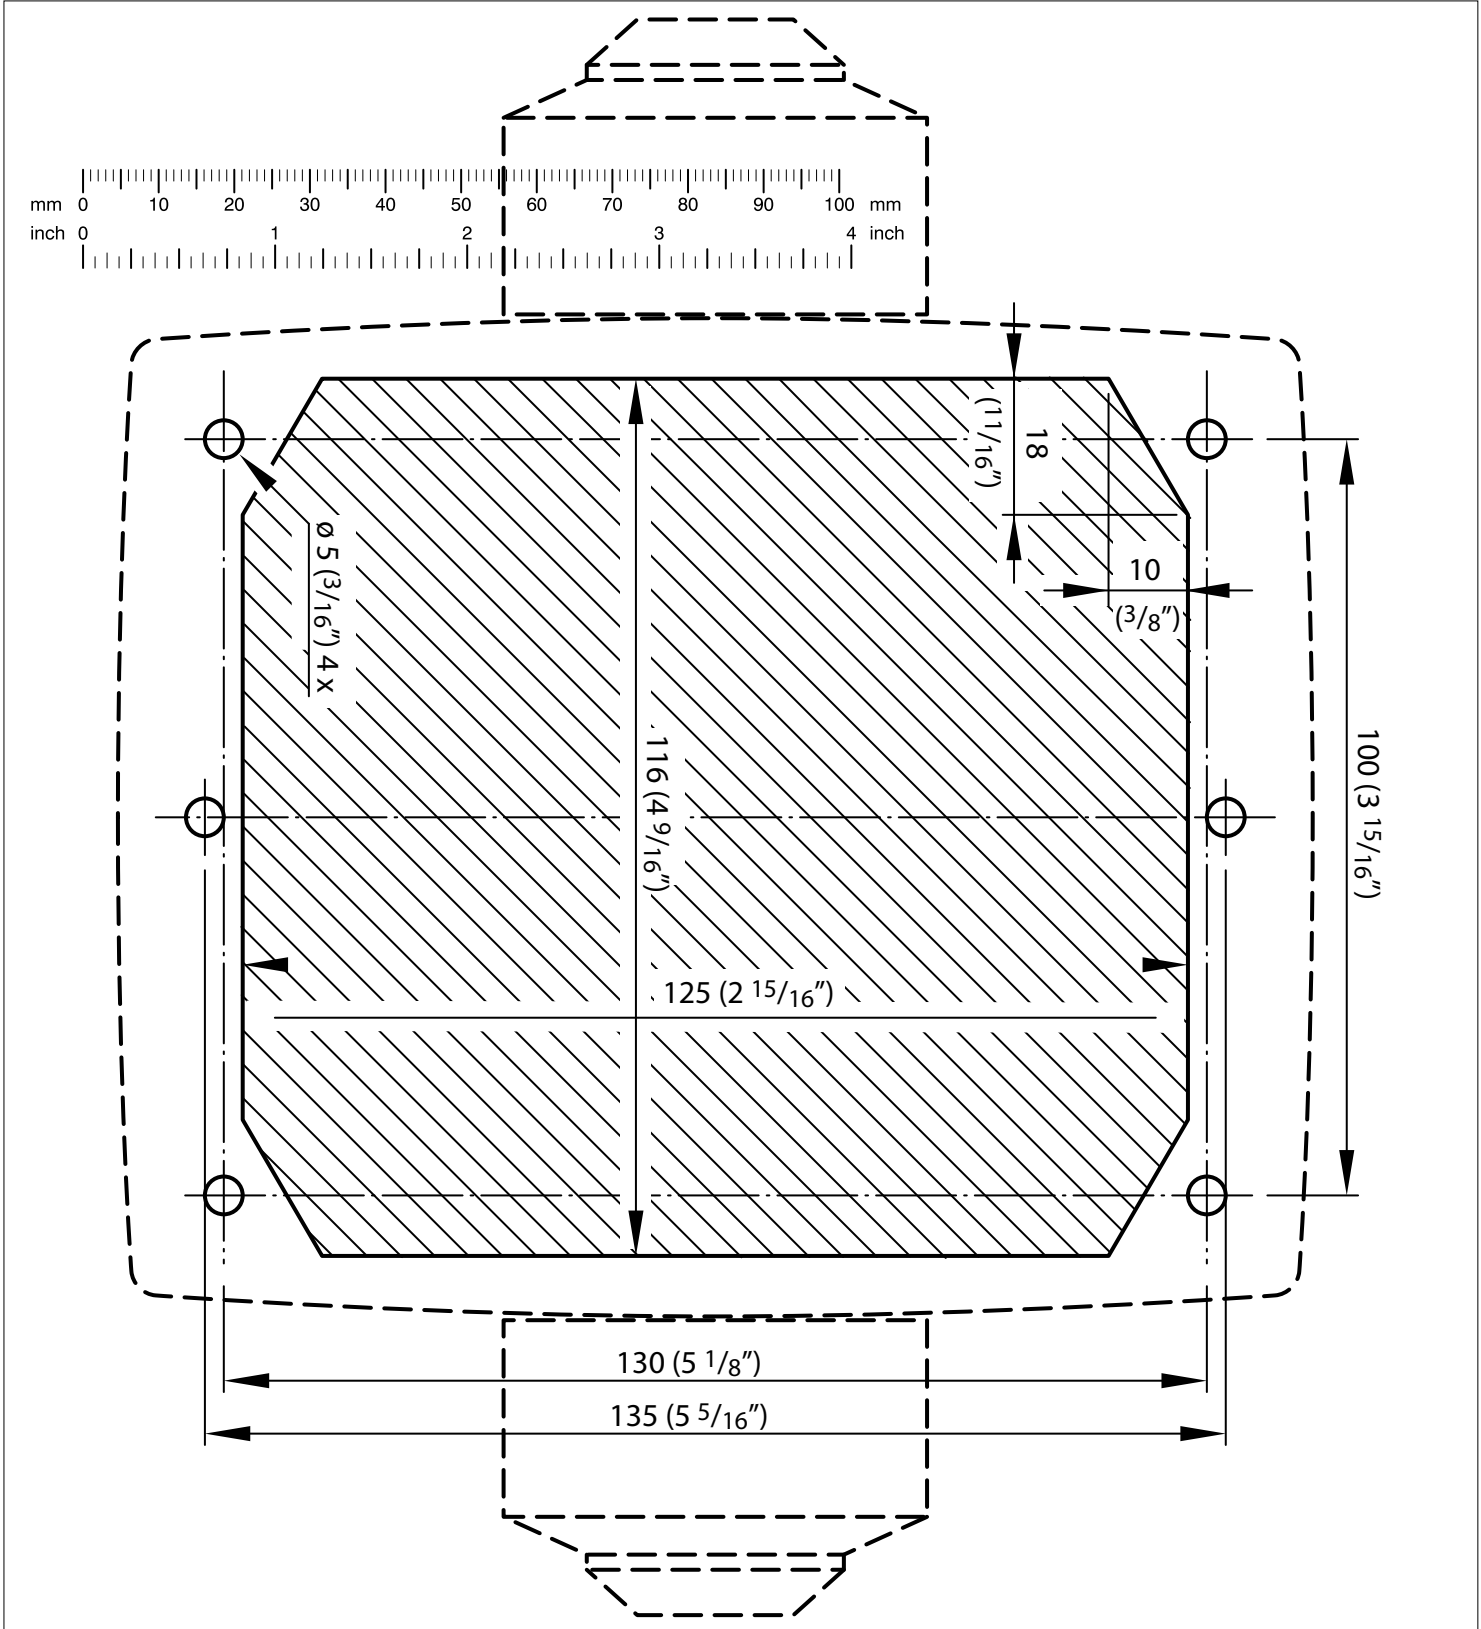

Engine Remote Control AFSTTOPT

Boormal	Schaal 1:1
Drill pattern	Scale 1:1
Bohrschablone	Maßstab 1:1
Gabarit	Echelle 1:1
Plantilla de perforación	Escala 1:1
Dima di foratura	Scala 1:1

Vetus b.v.

FOKKERSTRAAT 571 - 3125 BD SCHIEDAM - HOLLAND
TEL.: +31 (0)88 4884700 - sales@vetus.nl - www.vetus.com