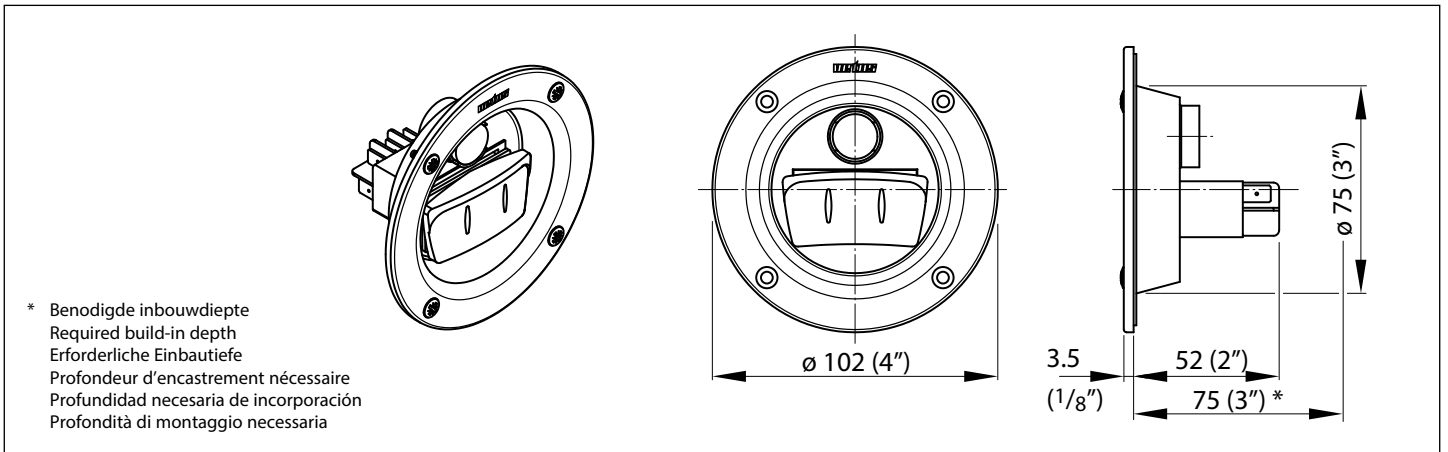

Sunk bow thruster panel 'BPSM'

Boormal	Schaal 1:1
Drill pattern	Scale 1:1
Bohrschablone	Maßstab 1:1
Gabarit	Echelle 1:1
Plantilla de perforación	Escala 1:1
Dima di foratura	Scala 1:1

Havenstraat 11 - 3115 HC Schiedam - The Netherlands
Tel.: +31 (0)88 4884700 - sales@vetus.com - www.vetus.com