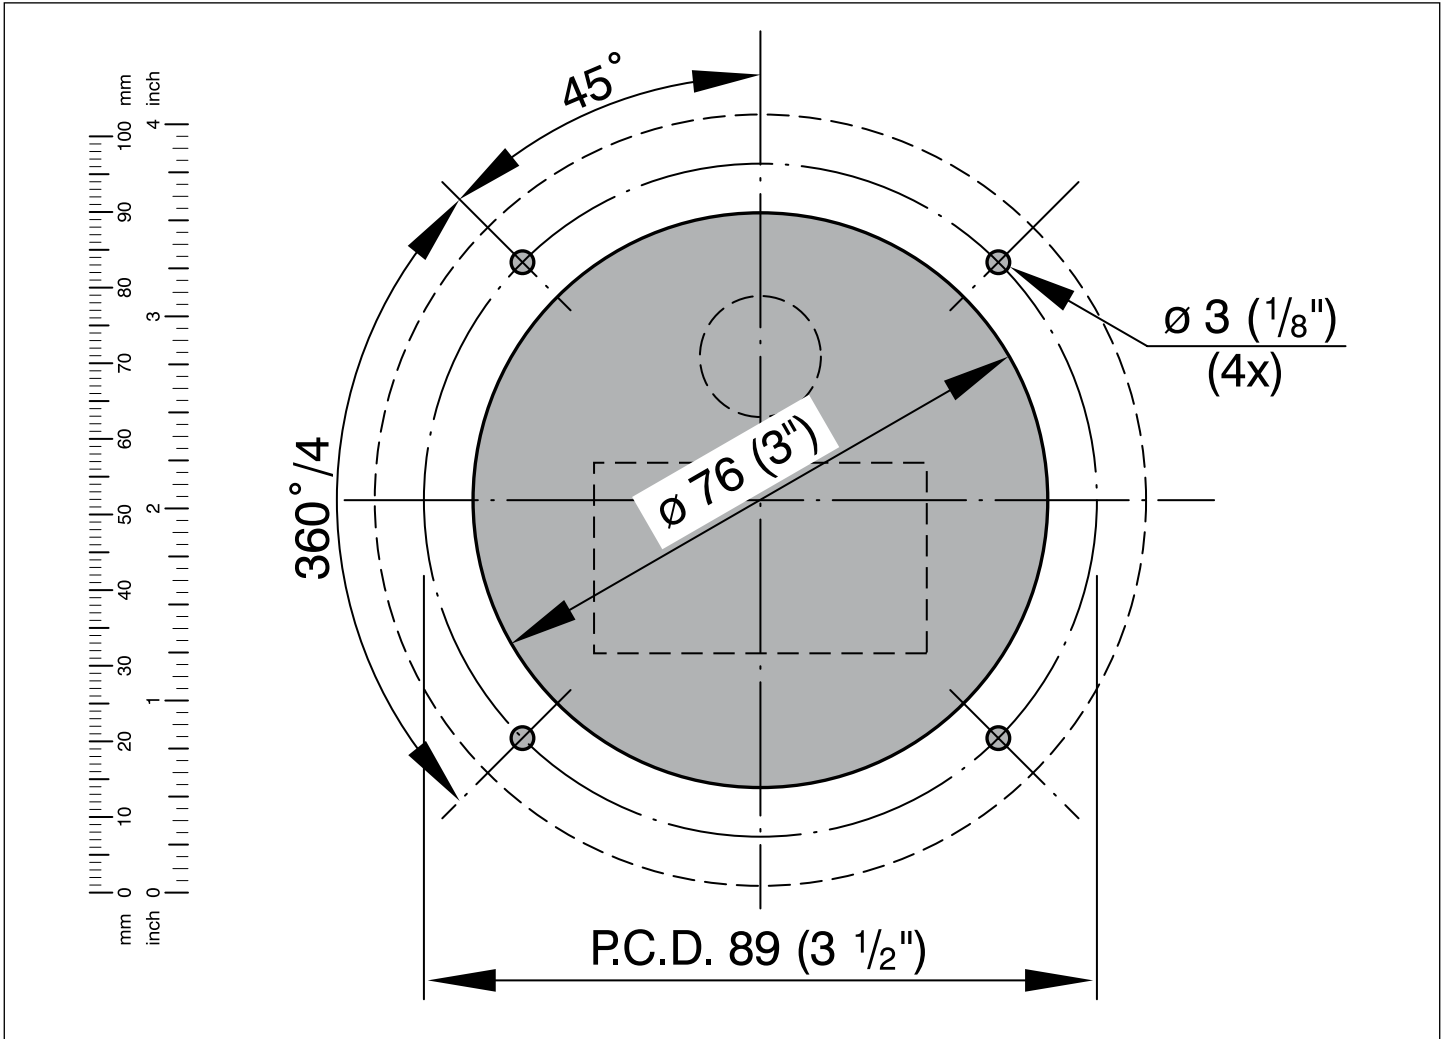

Sunk bow thruster panel 'BPSM'

Boormal	Schaal 1:1
Drill pattern	Scale 1:1
Bohrschablone	Maßstab 1:1
Gabarit	Echelle 1:1
Plantilla de perforación	Escala 1:1
Dima di foratura	Scala 1:1

Havenstraat 11 - 3115 HC Schiedam - The Netherlands
Tel.: +31 (0)88 4884700 - sales@vetus.com - www.vetus.com