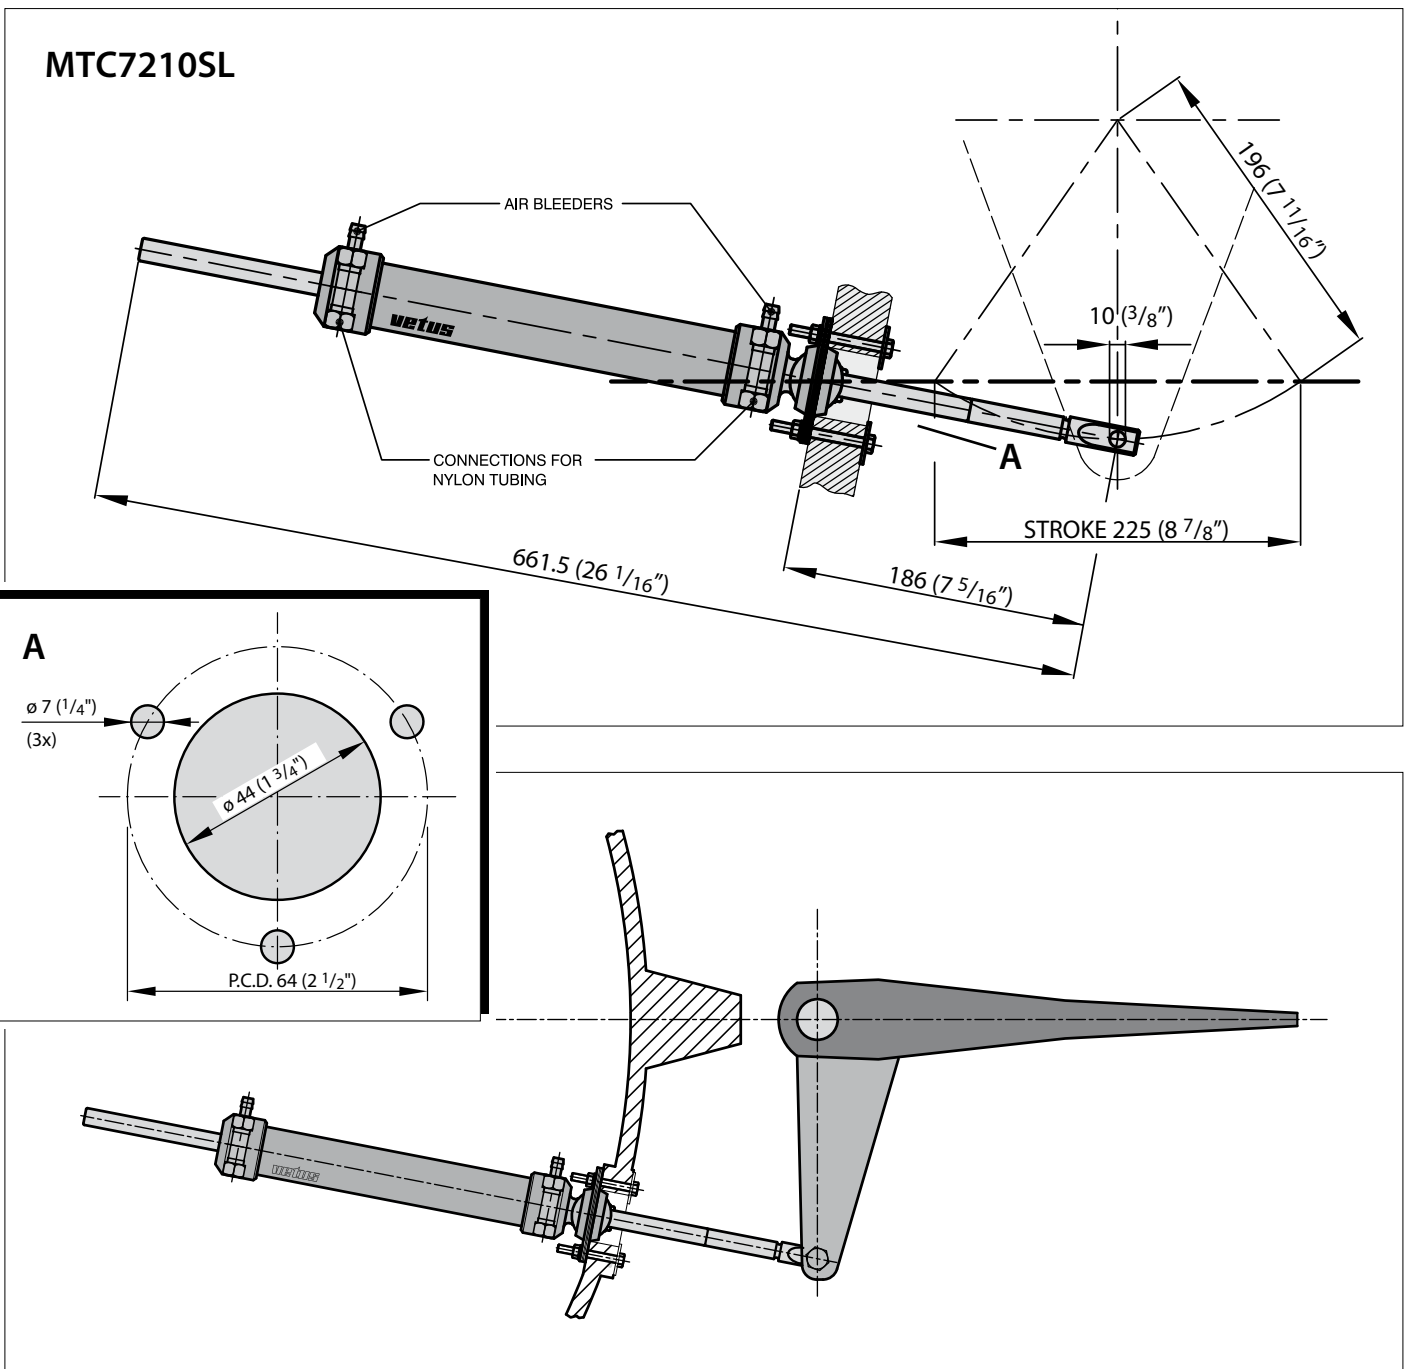

Fokkerstraat 571 - 3125 BD Schiedam - Holland

Tel.: +31 (0)88 4884700 - sales@vetus.nl - www.vetus.com