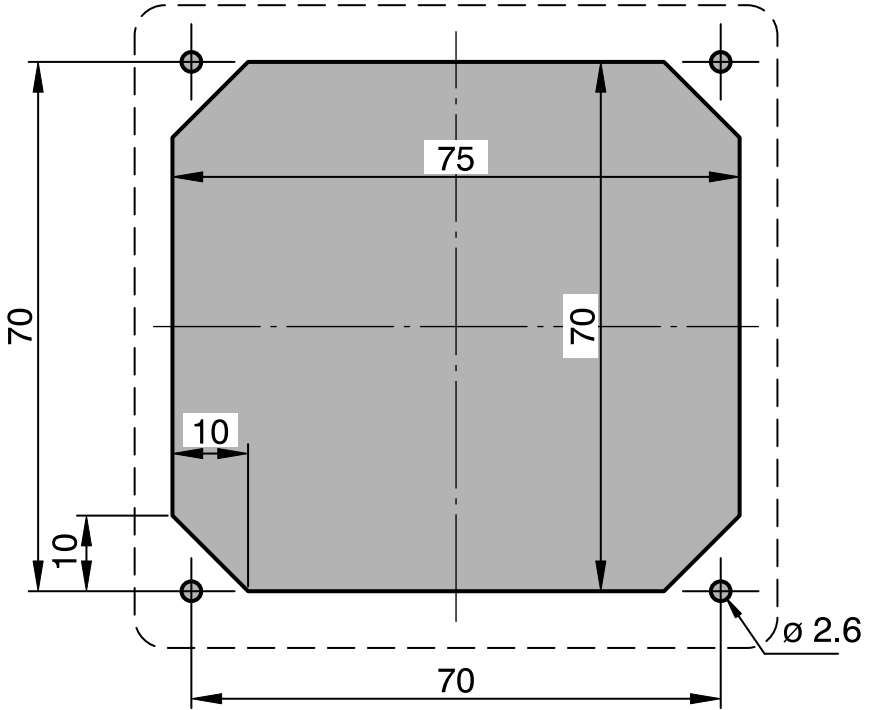

# Bow thruster panel 'BPJ5'

Boormal  
Drill pattern  
Bohrschablone  
Gabarit  
Plantilla de perforación  
Dima di foratura

Schaal 1:1  
Scale 1:1  
Maßstab 1:1  
Echelle 1:1  
Escala 1:1  
Scala 1:1

**Vetus** b.v.