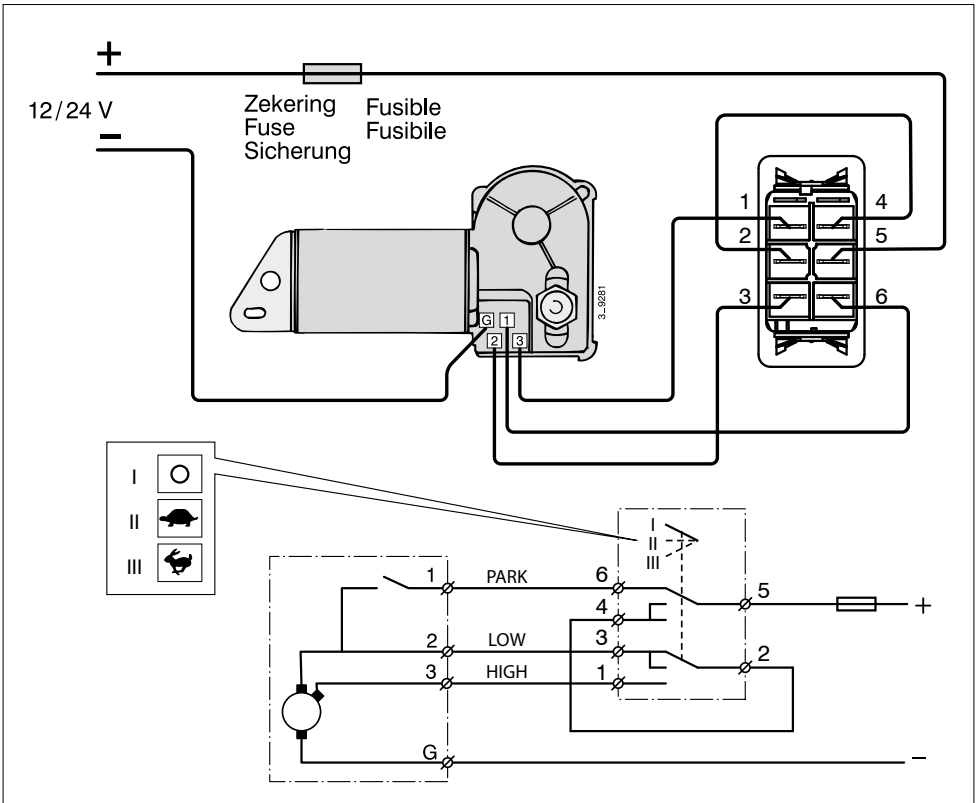

Rocker switch for screen wiper

Installatie instructies
Installation manual
Einbauanleitung
Instructions d'installation
Instrucciones de instalación
Istruzioni per l'installazione

FOKKERSTRAAT 571 - 3125 BD SCHIEDAM - HOLLAND
 TEL.: +31 0(0)88 4884700 - sales@vetus.nl - www.vetus.com