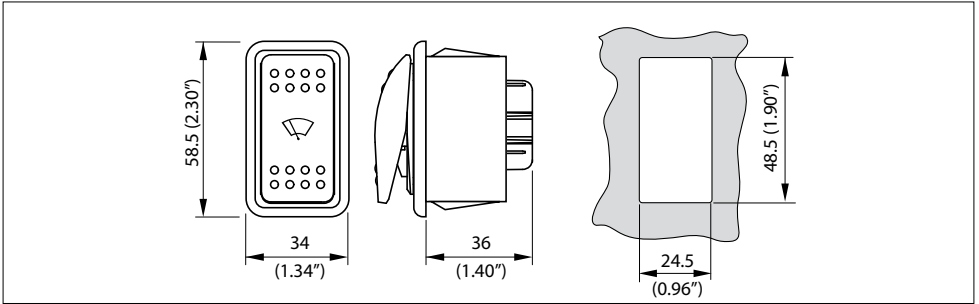

Rocker switch for screen wiper

Installatie instructies
Installation manual
Einbauanleitung
Instructions d'installation
Instrucciones de instalación
Istruzioni per l'installazione

FOKKERSTRAAT 571 - 3125 BD SCHIEDAM - HOLLAND
 TEL.: +31 0(0)88 4884700 - sales@vetus.nl - www.vetus.com