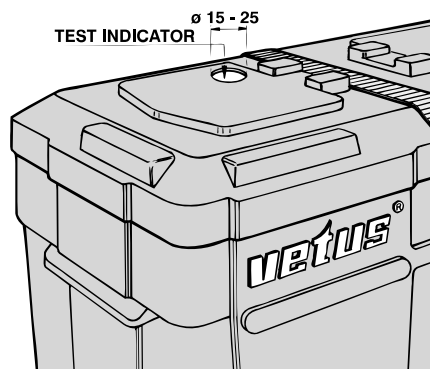

Printed in the Netherlands
 9.0200 I.BATBOX 06-86 Rev. 09-92, 08-01

108 Ah

H APPROX. 260 mm

Schaal 1:1

Scale 1:1

Maßstab 1:1

Echelle 1:1

Escala 1:1

Scala 1:1

160

204

378

130

30

Ø 5,3

vetus[®]
Battery box

TEST INDICATOR
Ø 15 - 25

vetus den ouden n.v.