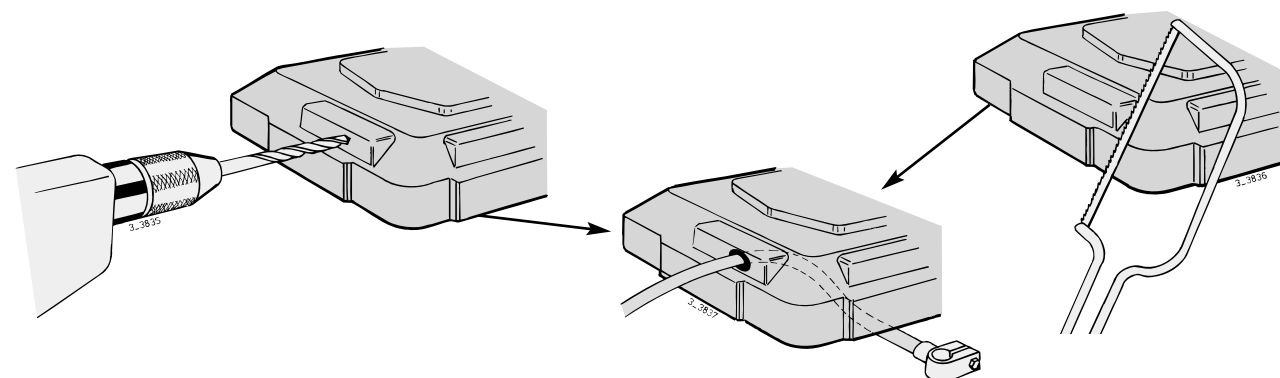

Schaal 1:1
Scale 1:1
Maßstab 1:1
Echelle 1:1
Escala 1:1
Scala 1:1

vetus den ouden n.v.

FOKKERSTRAAT 571 - 3125 BD SCHIEDAM - HOLLAND - TEL.: +31 10 4377700 - TELEX: 23470
TELEFAX: +31 10 4372673 - 4621286 - E-MAIL: sales@vetus.nl - INTERNET: http://www.vetus.nl

Printed in the Netherlands
9.0200 I.BATBOX 06-86 Rev. 09-92, 08-01