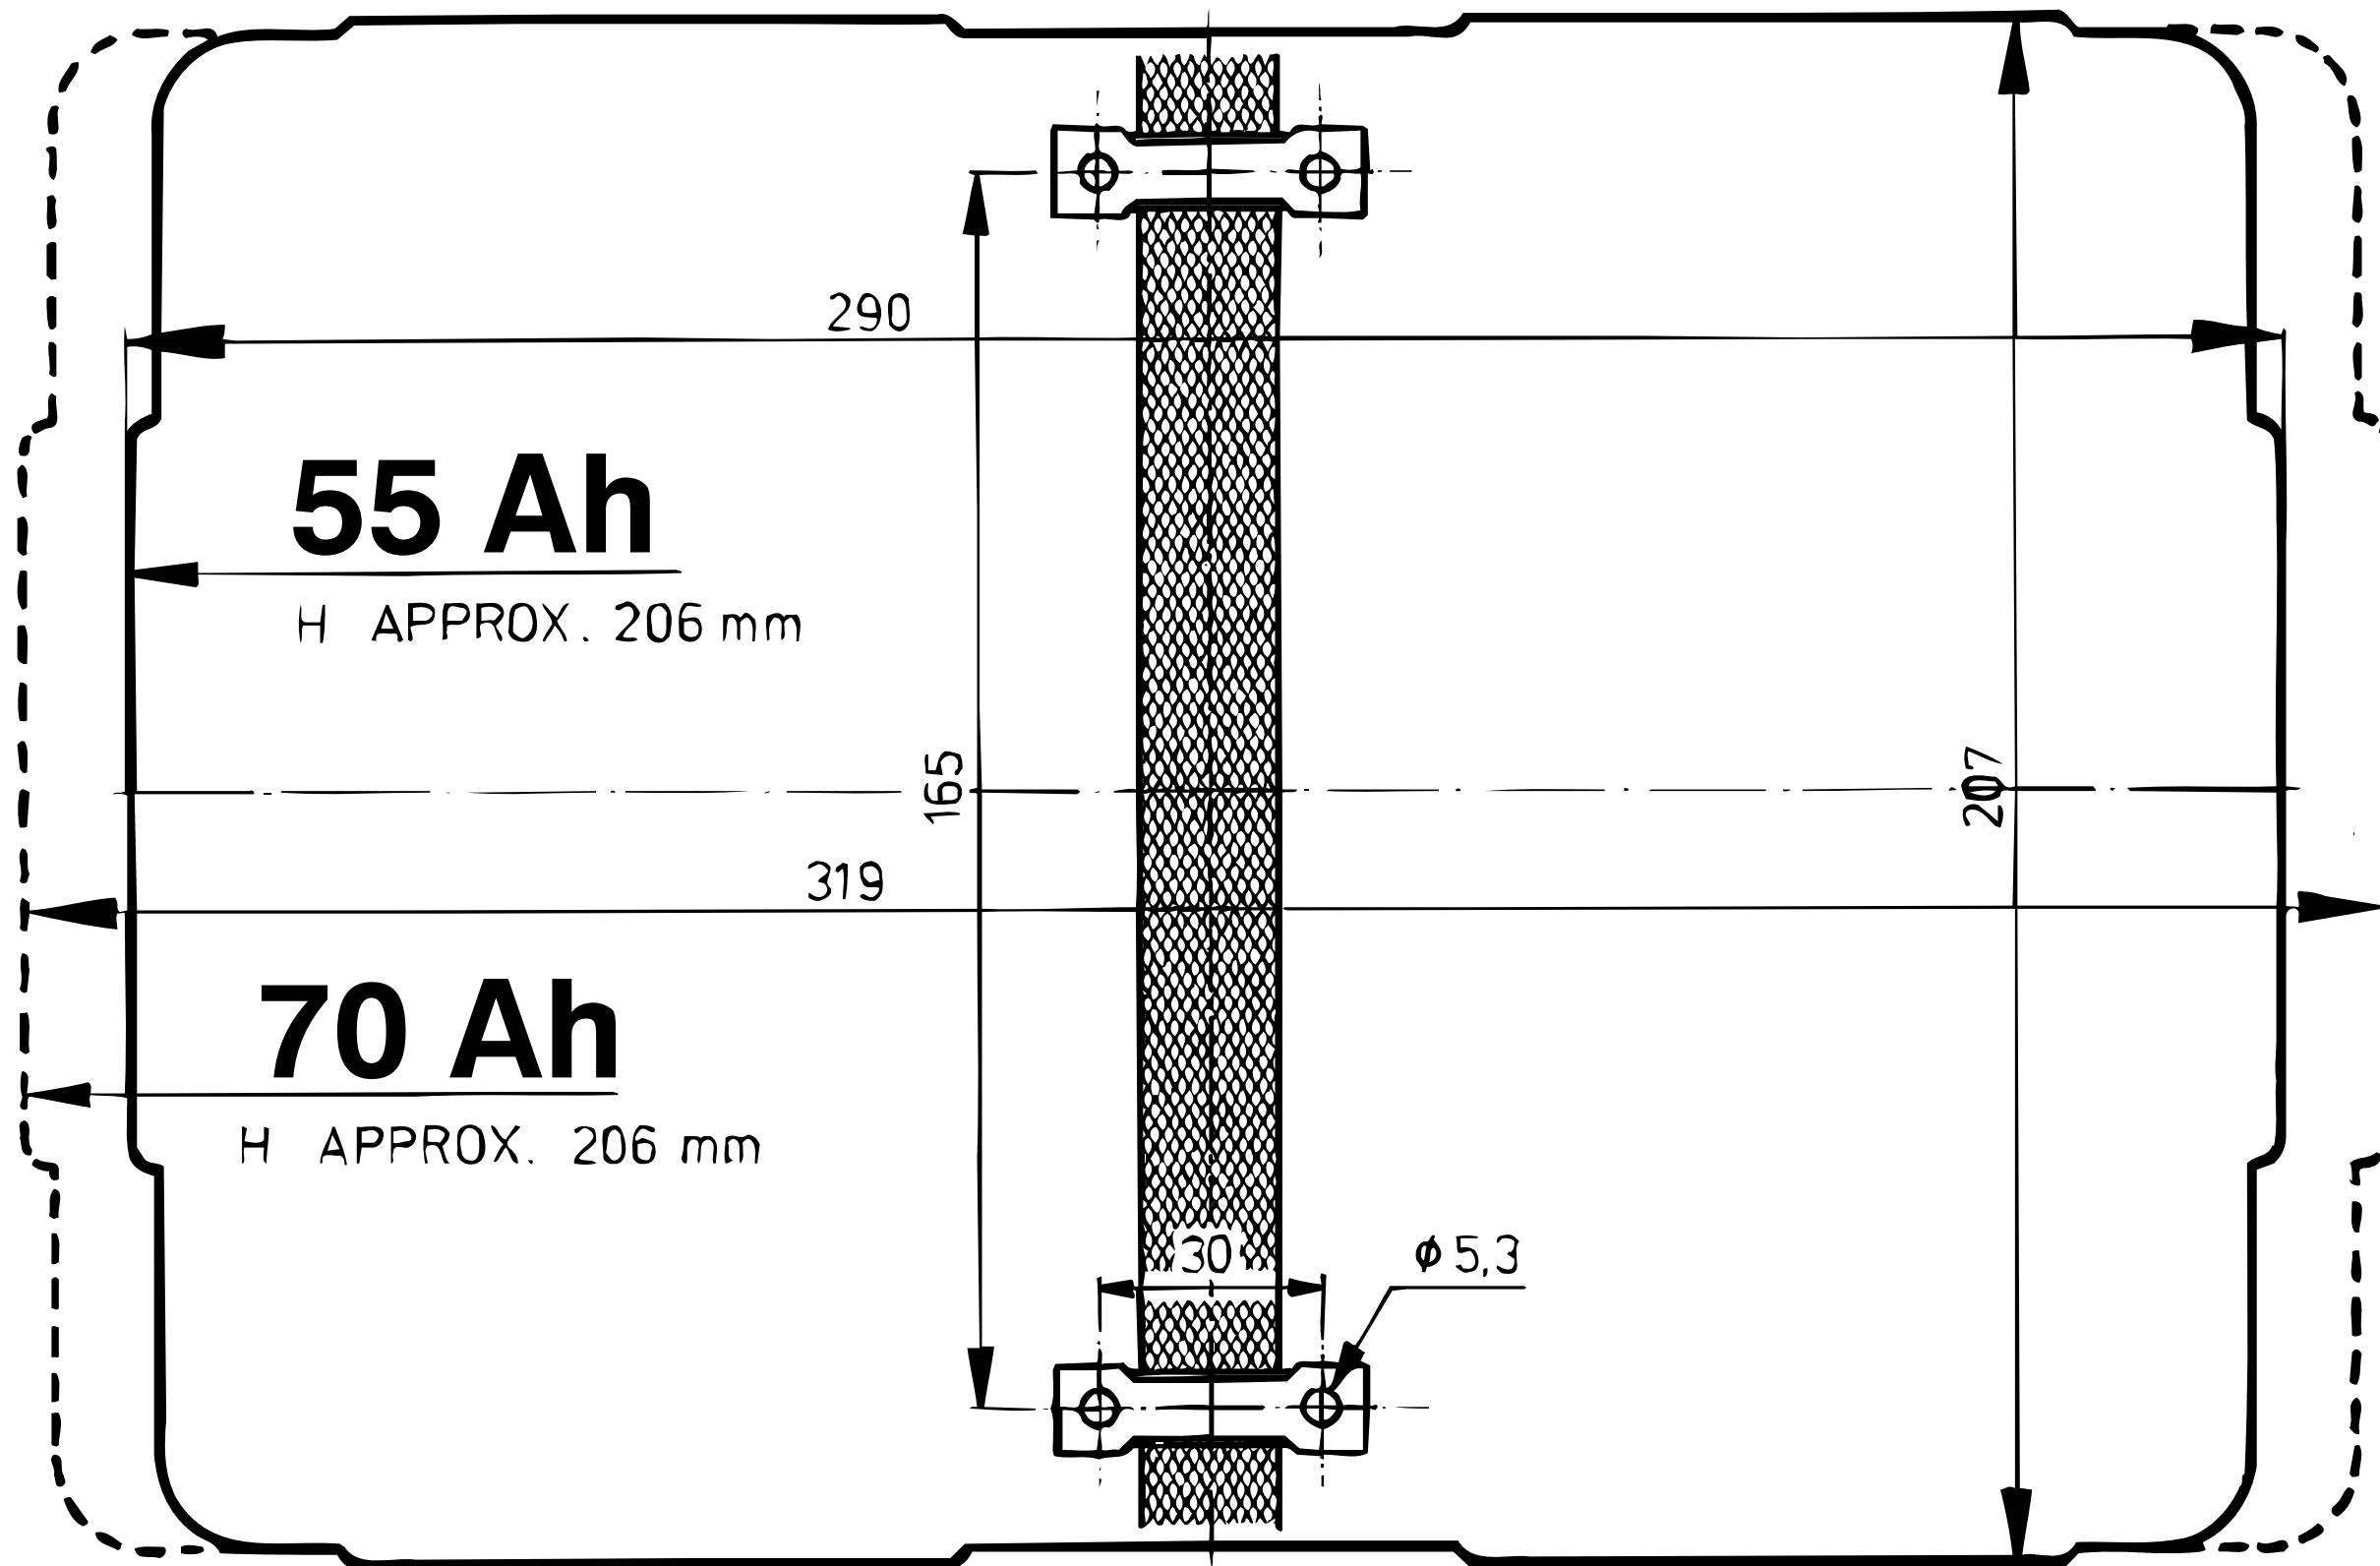

Schaal 1:1
Scale 1:1
Maßstab 1:1
Echelle 1:1
Escala 1:1
Scala 1:1

vetus den ouden n.v.

FOKKERSTRAAT 571 - 3125 BD SCHIEDAM - HOLLAND - TEL.: +31 10 4377700 - TELEX: 23470
TELEFAX: +31 10 4372673 - 4621286 - E-MAIL: sales@vetus.nl - INTERNET: http://www.vetus.nl

Printed in the Netherlands
9.0200 I.BATBOX 06-86 Rev. 09-92, 08-01