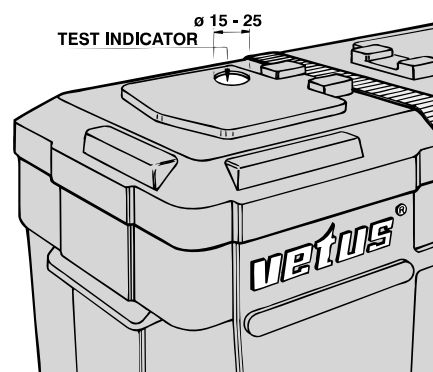

Schaal 1:1
Scale 1:1
Maßstab 1:1
Echelle 1:1
Escala 1:1
Scala 1:1

vetus den ouden n.v.

FOKKERSTRAAT 571 - 3125 BD SCHIEDAM - HOLLAND - TEL.: +31 10 4377700 - TELEX: 23470
TELEFAX: +31 10 4372673 - 4621286 - E-MAIL: sales@vetus.nl - INTERNET: http://www.vetus.nl

Printed in the Netherlands
9.0200 I.BATBOX 06-86 Rev. 09-92, 08-01