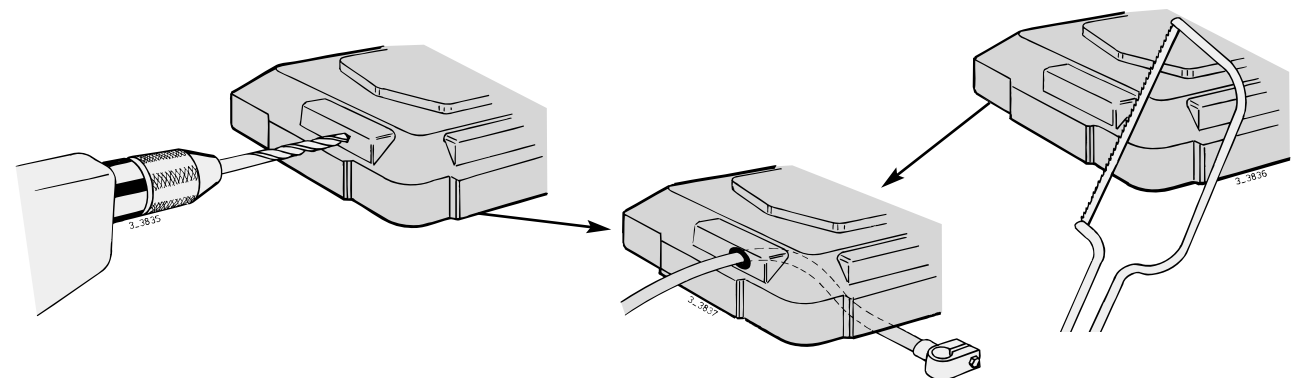

Scala 1:1

160

204

378

130

30

Ø 5,3

vetus[®]
Battery box

TEST INDICATOR
Ø 15 - 25

vetus den ouden n.v.