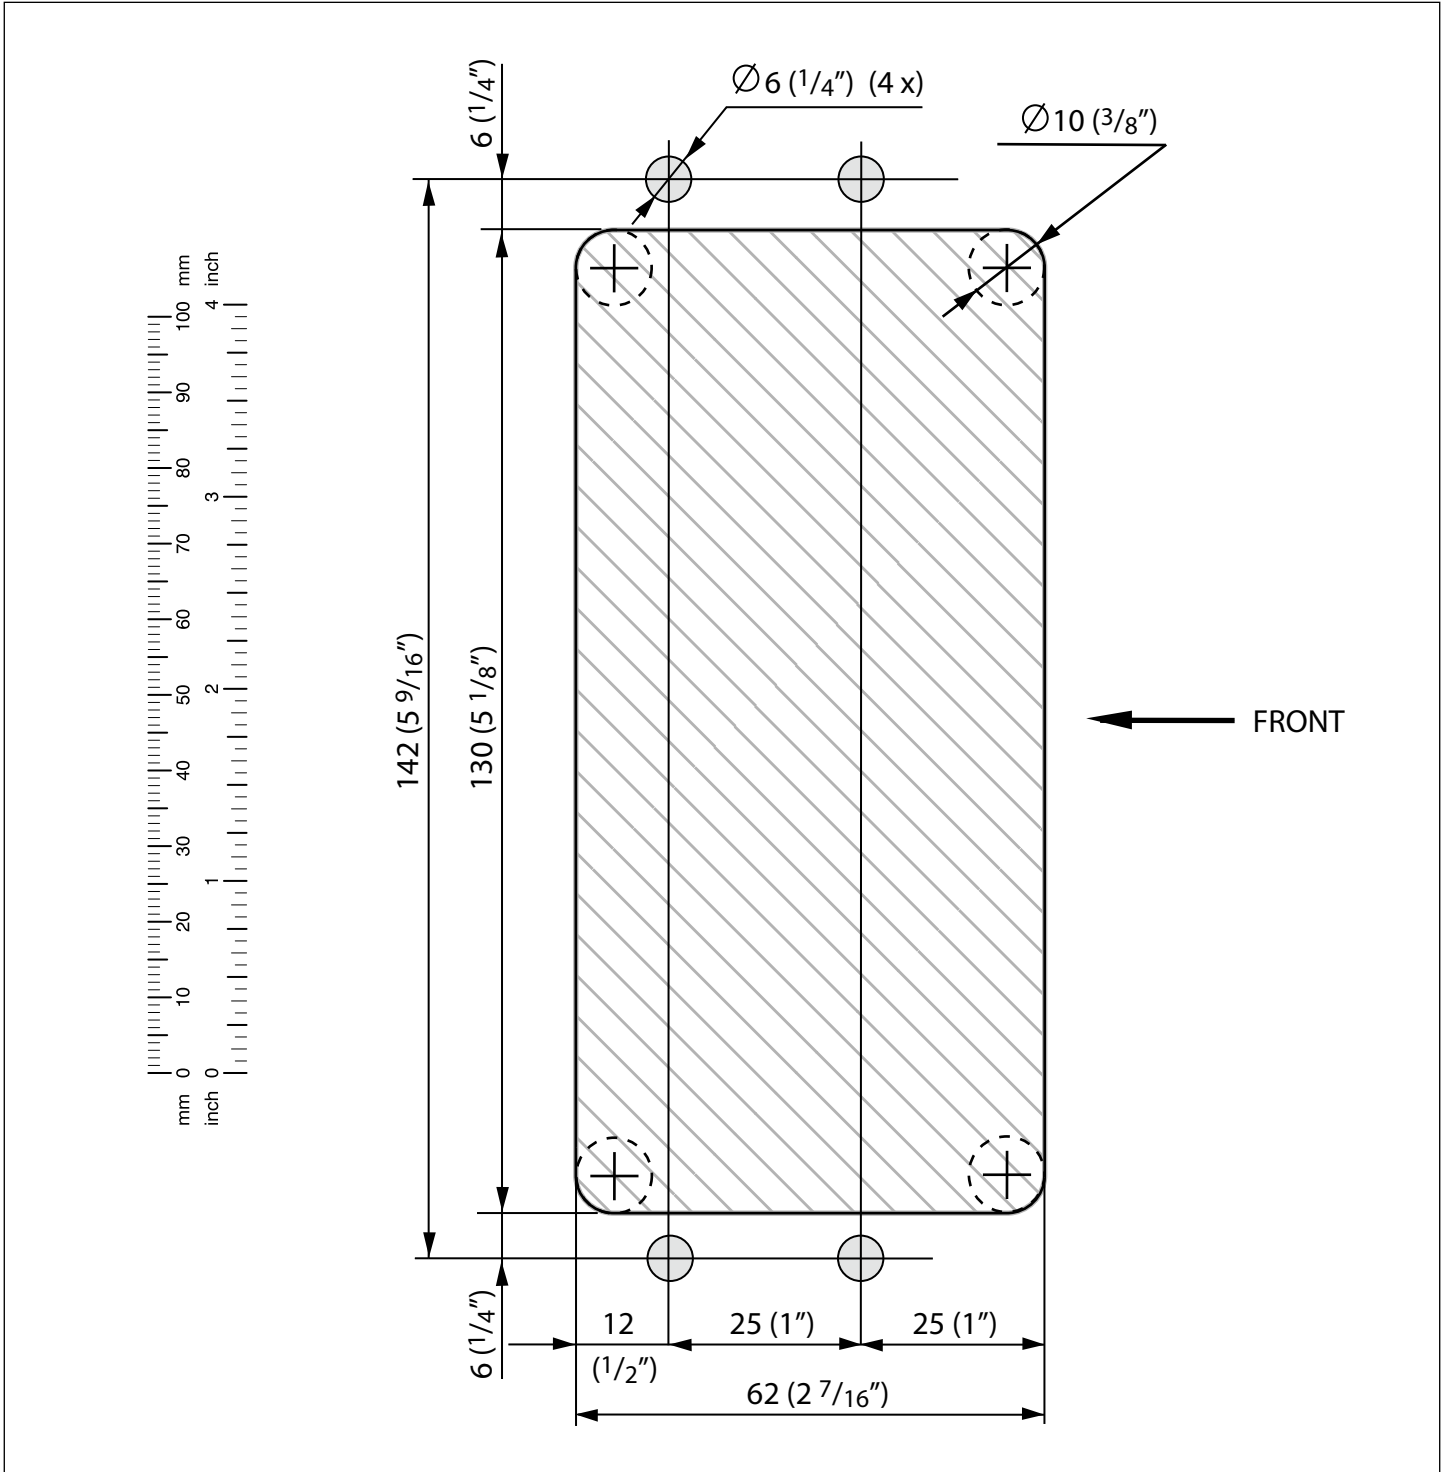

# Engine Remote Control RCTOP

Boormal	Schaal 1:1
Drill pattern	Scale 1:1
Bohrschablone	Maßstab 1:1
Gabarit	Echelle 1:1
Plantilla de perforación	Escala 1:1
Dima di foratura	Scala 1:1

**VETUS** b.v.

FOKKERSTRAAT 571 - 3125 BD SCHIEDAM - HOLLAND  
TEL.: +31 (0)88 4884700 - sales@vetus.nl - www.vetus.com