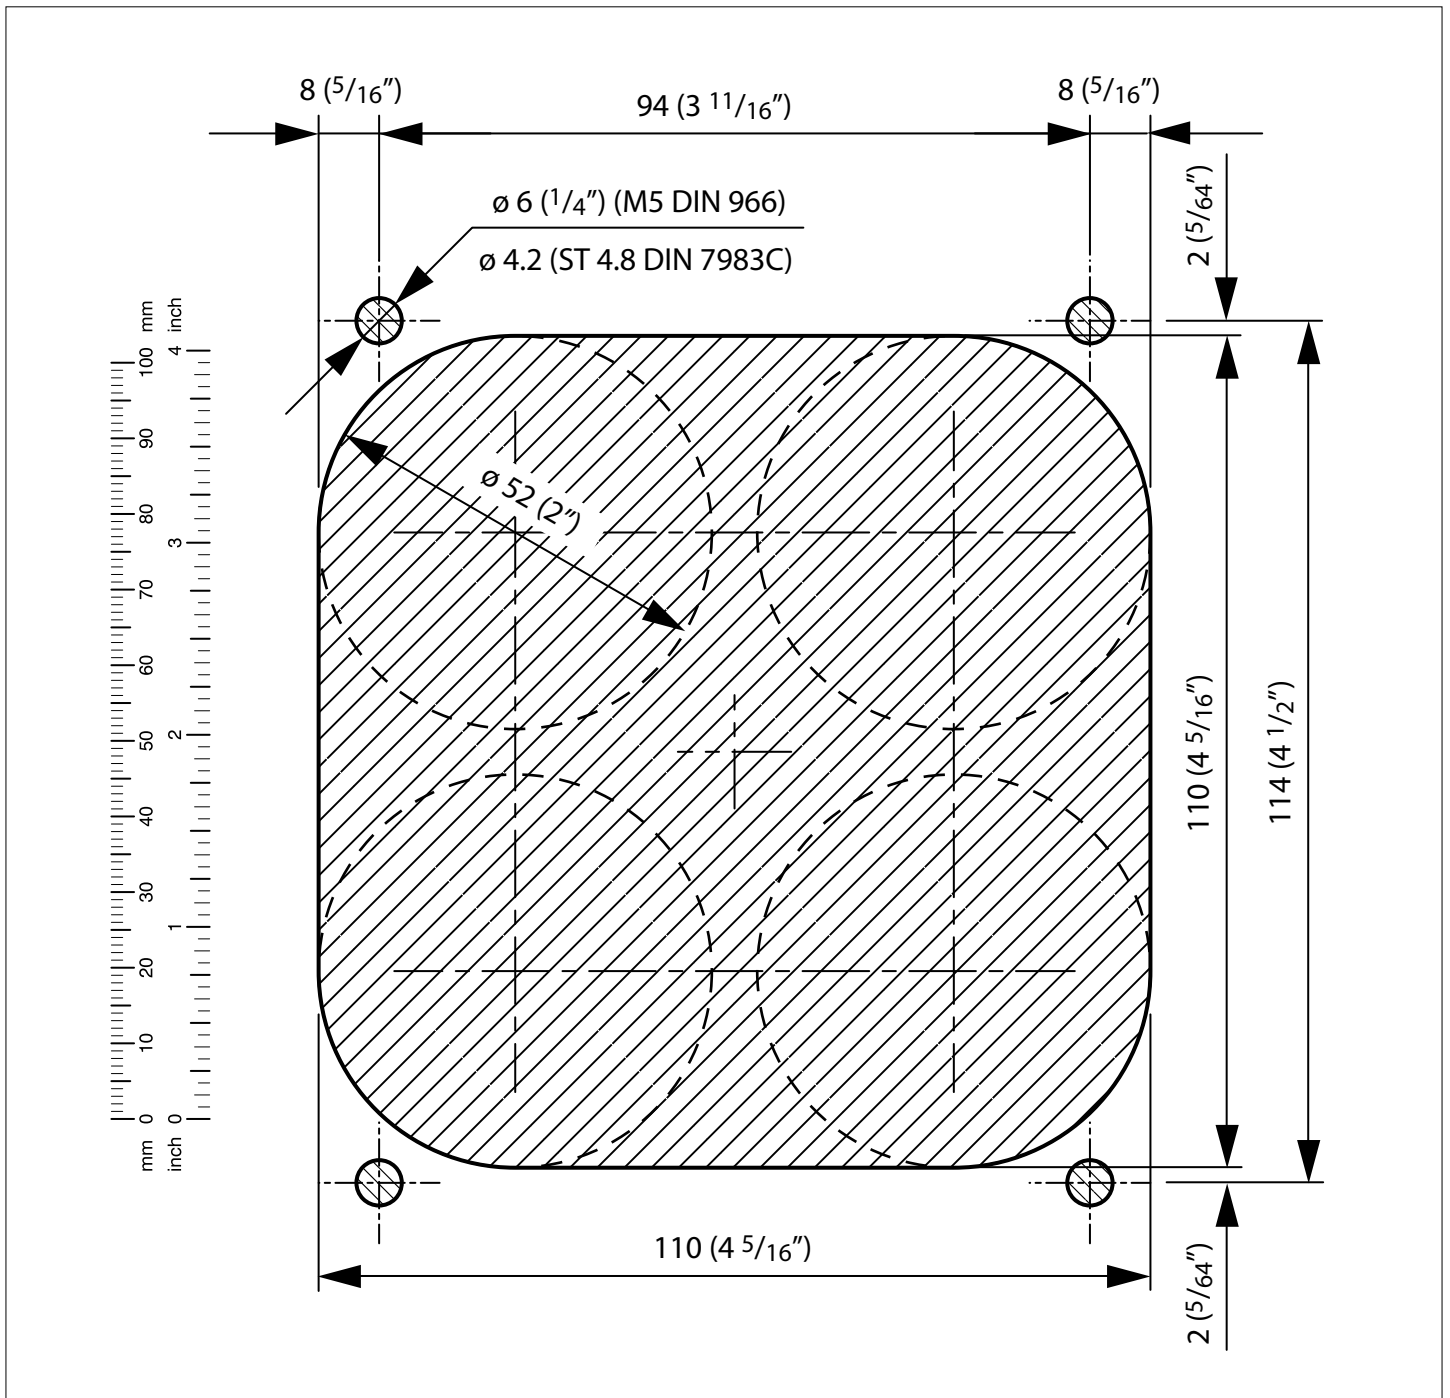

Engine Remote Control SICO, SISCO

Boormal	Schaal 1:1
Drill pattern	Scale 1:1
Bohrschablone	Maßstab 1:1
Gabarit	Echelle 1:1
Plantilla de perforación	Escala 1:1
Dima di foratura	Scala 1:1

Vetus b.v.

FOKKERSTRAAT 571 - 3125 BD SCHIEDAM - HOLLAND
TEL.: +31 (0)88 4884700 - sales@vetus.nl - www.vetus.com