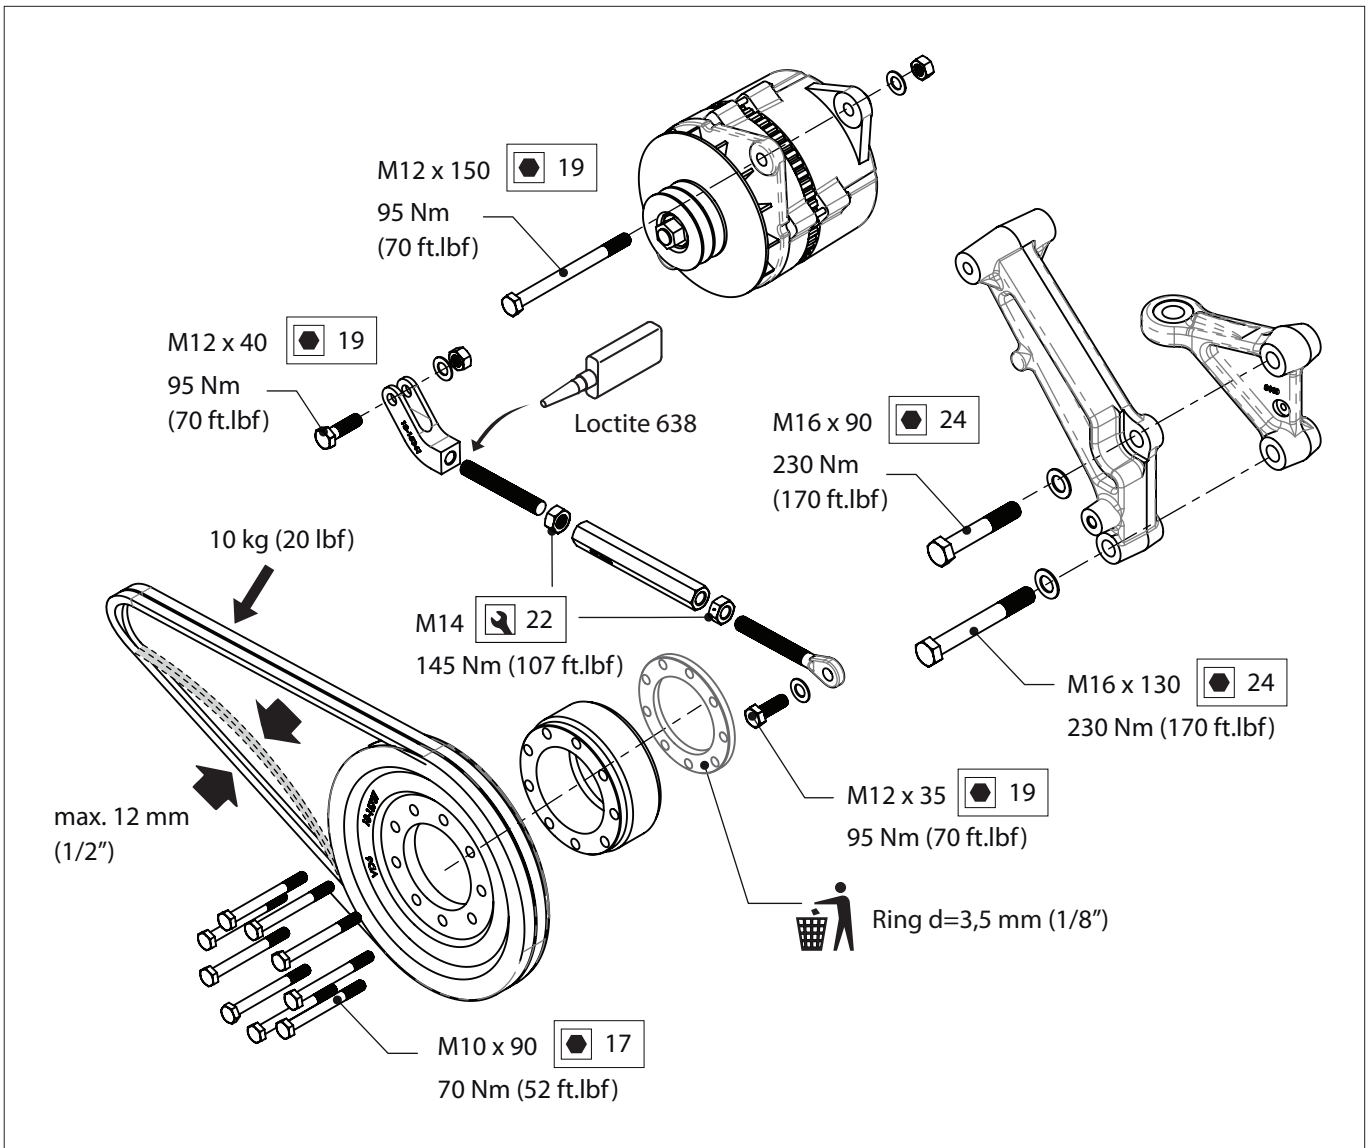

VD4.120 / VD4.140 / VD6.170 / VD6.210

Tweede dynamo
Whisper power 24V-75A
Second alternator
Whisper power 24V-75A

FOKKERSTRAAT 571 - 3125 BD SCHIEDAM - HOLLAND
TEL.: +31 0(0)88 4884700 - sales@vetus.nl - www.vetus.com